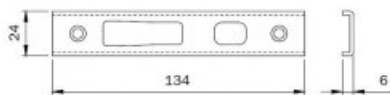

Karta produktu: **BLACHA ZACZEPOWA DO RYGLI HAKOWYCH ZAMKÓW IS-7991 134x24x6mm, STAL NIERDZEWNA**

NOVET

Indeks: **038089**
Kod EAN: **8020614082515**

Producent:	ISEO
Wykończenie:	Kolor stali nierdzewnej
Materiał:	Stal nierdzewna
Kształt blachy zaczepowej:	U-kształtna
Wysokość blachy zaczepowej (mm):	134
Szerokość blachy zaczepowej (mm):	24
Grubość blachy zaczepowej (mm):	6

Warianty produktu

Indeks	Cena
BLACHA ZACZEPOWA DO RYGLI HAKOWYCH ZAMKÓW IS-7991 134x24x6mm, STAL NIERDZEWNA 038089	26,40 zł VAT 23%
BLACHA ZACZEPOWA DO RYGLI HAKOWYCH ZAMKÓW IS-7991/7A32/7A36/7A37 180x24x3mm, STAL NIERDZEWNA 033169	78,54 zł VAT 23%
BLACHA ZACZEPOWA DO RYGLI HAKOWYCH ZAMKÓW IS-7991/7A36/7A37 180x24x6mm, STAL NIERDZEWNA 033171	78,54 zł VAT 23%
BLACHA ZACZEPOWA DO IS-7A32 227x24x6mm, PRAWA, STAL NIERDZEWNA 033243	428,42 zł VAT 23%
BLACHA ZACZEPOWA DO ZAMKÓW IS-7911/7991 180x24x6mm, STAL NIERDZEWNA 038088	30,80 zł VAT 23%
BLACHA ZACZEPOWA DO RYGLI OBROTOWYCH ZAMKÓW IS-7991 134x24x6mm, STAL NIERDZEWNA 038090	26,40 zł VAT 23%
BLACHA ZACZEPOWA DO ZAMKÓW IS-7911/7991 180x22x7mm, STAL LAKIEROWANA NA CZARNO 038091	26,40 zł VAT 23%
BLACHA ZACZEPOWA DO RYGLI HAKOWYCH ZAMKÓW IS-7991 134x22x7mm, STAL LAKIEROWANA NA CZARNO 038092	26,40 zł VAT 23%
BLACHA ZACZEPOWA DO RYGLI OBROTOWYCH ZAMKÓW IS-7991 134x22x7mm, STAL LAKIEROWANA NA CZARNO 038093	26,40 zł VAT 23%

Opis produktu

- Ukształtna blacha zaczepowa do rygli hakowych.
- Wykonana ze stali nierdzewnej.
- Dedykowana do zamków serii IS-7991.
- Posiada wymiary 134x24x6 mm.