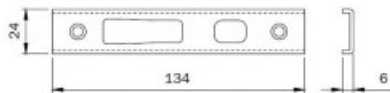

Karta produktu: **BLACHA ZACZEPOWA DO RYGLI HAKOWYCH ZAMKÓW IS-7991 134x24x6mm, STAL NIERDZEWNA**

NOVET

Indeks: **038089**
Kod EAN: **8020614082515**

Producent:	ISEO
Wykończenie:	Kolor stali nierdzewnej
Materiał:	Stal nierdzewna
Kształt blachy zaczepowej:	U-kształtna
Wysokość blachy zaczepowej (mm):	134
Szerokość blachy zaczepowej (mm):	24
Grubość blachy zaczepowej (mm):	6

Warianty produktu

Indeks	Cena
BLACHA ZACZEPOWA DO RYGLI HAKOWYCH ZAMKÓW IS-7991 134x24x6mm, STAL NIERDZEWNA 038089	25,37 zł VAT 23%
BLACHA ZACZEPOWA DO RYGLI HAKOWYCH ZAMKÓW IS-7991/7A32/7A36/7A37 180x24x3mm, STAL NIERDZEWNA 033169	75,51 zł VAT 23%
BLACHA ZACZEPOWA DO RYGLI HAKOWYCH ZAMKÓW IS-7991/7A36/7A37 180x24x6mm, STAL NIERDZEWNA 033171	75,51 zł VAT 23%
BLACHA ZACZEPOWA DO IS-7A32 227x24x6mm, PRAWA, STAL NIERDZEWNA 033243	411,94 zł VAT 23%
BLACHA ZACZEPOWA DO ZAMKÓW IS-7911/7991 180x24x6mm, STAL NIERDZEWNA 038088	29,62 zł VAT 23%
BLACHA ZACZEPOWA DO RYGLI OBROTOWYCH ZAMKÓW IS-7991 134x24x6mm, STAL NIERDZEWNA 038090	25,37 zł VAT 23%
BLACHA ZACZEPOWA DO ZAMKÓW IS-7911/7991 180x22x7mm, STAL LAKIEROWANA NA CZARNO 038091	25,37 zł VAT 23%
BLACHA ZACZEPOWA DO RYGLI HAKOWYCH ZAMKÓW IS-7991 134x22x7mm, STAL LAKIEROWANA NA CZARNO 038092	25,37 zł VAT 23%
BLACHA ZACZEPOWA DO RYGLI OBROTOWYCH ZAMKÓW IS-7991 134x22x7mm, STAL LAKIEROWANA NA CZARNO 038093	25,37 zł VAT 23%

Opis produktu

- Ukształtna blacha zaczepowa do rygli hakowych.
- Wykonana ze stali nierdzewnej.
- Dedykowana do zamków serii IS-7991.
- Posiada wymiary 134x24x6 mm.