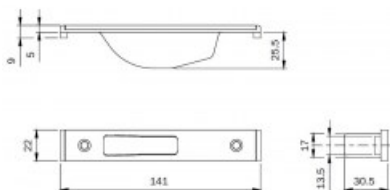

Karta produktu: **BLACHA ZACZEPOWA DO RYGLI
OBROTOWYCH ZAMKÓW IS-7991 141x22x9mm,
STAL NIERDZEWNA**

NOVET

Indeks: **038087**
Kod EAN: **8020614082492**

Producent:	ISEO
Wykończenie:	Kolor stali nierdzewnej
Materiał:	Stal nierdzewna
Kształt blachy zaczepowej:	Płaska
Wysokość blachy zaczepowej (mm):	141
Szerokość blachy zaczepowej (mm):	22
Grubość blachy zaczepowej (mm):	9
Kieszeń:	Tak

Warianty produktu

Indeks	Cena
BLACHA ZACZEPOWA DO RYGLI OBROTOWYCH ZAMKÓW IS-7991 141x22x9mm, STAL NIERDZEWNA 038087	29,52 zł VAT 23%
BLACHA ZACZEPOWA DO IS-7911/7991 220x24x3mm, LEWA, STAL NIERDZEWNA 033160	57,28 zł VAT 23%
BLACHA ZACZEPOWA DO IS-7911/7991 220x24x3mm, PRAWA, STAL NIERDZEWNA 033161	57,28 zł VAT 23%
BLACHA ZACZEPOWA DO IS-7911/7991 220x24x6mm, LEWA, STAL NIERDZEWNA 033162	57,28 zł VAT 23%
BLACHA ZACZEPOWA DO IS-7911/7991 220x24x6mm, PRAWA, STAL NIERDZEWNA 033163	57,28 zł VAT 23%
BLACHA ZACZEPOWA DO RYGLI OBROTOWYCH ZAMKÓW IS-7991 180x24x3mm, STAL NIERDZEWNA 033168	75,51 zł VAT 23%
BLACHA ZACZEPOWA DO RYGLI OBROTOWYCH ZAMKÓW IS-7991 180x24x6mm, STAL NIERDZEWNA 033170	75,51 zł VAT 23%
BLACHA ZACZEPOWA DO ZAMKÓW IS-7911/7991 220x22x7mm, LEWA, ALUMINIUM 033175	102,34 zł VAT 23%
BLACHA ZACZEPOWA DO ZAMKÓW IS-7911/7991 220x22x7mm, PRAWA, ALUMINIUM 033176	102,34 zł VAT 23%
BLACHA ZACZEPOWA DO ZAMKÓW IS-7911/7991 187x22x5mm, STAL NIERDZEWNA 038079	68,15 zł VAT 23%
BLACHA ZACZEPOWA DO RYGLI HAKOWYCH ZAMKÓW IS-7991 141x22x5mm, STAL NIERDZEWNA 038083	63,60 zł VAT 23%

Opis produktu

- Blacha zaczepowa płaska z kieszenią.
- Dedykowana do rygli hakowych zamków IS-7991.
- Posiada wymiary 141x22x9 mm.
- Jest wykonana ze stali nierdzewnej.
- Jej producentem jest marka ISEO.