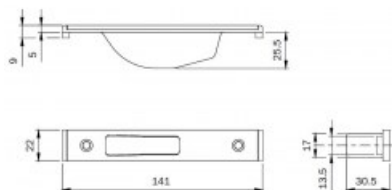

Karta produktu: **BLACHA ZACZEPOWA DO RYGLI
OBROTOWYCH ZAMKÓW IS-7991 141x22x9mm,
STAL NIERDZEWNA**

NOVET

Indeks: **038087**
Kod EAN: **8020614082492**

Producent:	ISEO
Wykończenie:	Kolor stali nierdzewnej
Materiał:	Stal nierdzewna
Kształt blachy zaczepowej:	Płaska
Wysokość blachy zaczepowej (mm):	141
Szerokość blachy zaczepowej (mm):	22
Grubość blachy zaczepowej (mm):	9
Kieszeń:	Tak

Warianty produktu

Indeks	Cena
BLACHA ZACZEPOWA DO RYGLI OBROTOWYCH ZAMKÓW IS-7991 141x22x9mm, STAL NIERDZEWNA 038087	29,52 zł VAT 23%
BLACHA ZACZEPOWA DO IS-7911/7991 220x24x3mm, LEWA, STAL NIERDZEWNA 033160	59,57 zł VAT 23%
BLACHA ZACZEPOWA DO IS-7911/7991 220x24x3mm, PRAWA, STAL NIERDZEWNA 033161	59,57 zł VAT 23%
BLACHA ZACZEPOWA DO IS-7911/7991 220x24x6mm, LEWA, STAL NIERDZEWNA 033162	59,57 zł VAT 23%
BLACHA ZACZEPOWA DO IS-7911/7991 220x24x6mm, PRAWA, STAL NIERDZEWNA 033163	59,57 zł VAT 23%
BLACHA ZACZEPOWA DO RYGLI OBROTOWYCH ZAMKÓW IS-7991 180x24x3mm, STAL NIERDZEWNA 033168	78,54 zł VAT 23%
BLACHA ZACZEPOWA DO RYGLI OBROTOWYCH ZAMKÓW IS-7991 180x24x6mm, STAL NIERDZEWNA 033170	78,54 zł VAT 23%
BLACHA ZACZEPOWA DO ZAMKÓW IS-7911/7991 220x22x7mm, LEWA, ALUMINIUM 033175	106,43 zł VAT 23%
BLACHA ZACZEPOWA DO ZAMKÓW IS-7911/7991 220x22x7mm, PRAWA, ALUMINIUM 033176	106,43 zł VAT 23%
BLACHA ZACZEPOWA DO ZAMKÓW IS-7911/7991 187x22x5mm, STAL NIERDZEWNA 038079	70,88 zł VAT 23%
BLACHA ZACZEPOWA DO RYGLI HAKOWYCH ZAMKÓW IS-7991 141x22x5mm, STAL NIERDZEWNA 038083	66,15 zł VAT 23%

Opis produktu

- Blacha zaczepowa płaska z kieszenią.
- Dedykowana do rygli hakowych zamków IS-7991.
- Posiada wymiary 141x22x9 mm.
- Jest wykonana ze stali nierdzewnej.
- Jej producentem jest marka ISEO.