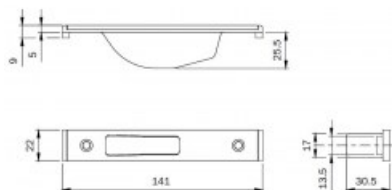

Karta produktu: **BLACHA ZACZEPOWA DO RYGLI
OBROTOWYCH ZAMKÓW IS-7991 141x22x9mm,
STAL NIERDZEWNA**

NOVET

Indeks: **038087**
Kod EAN: **8020614082492**

Producent:	ISEO
Wykończenie:	Kolor stali nierdzewnej
Materiał:	Stal nierdzewna
Kształt blachy zaczepowej:	Płaska
Wysokość blachy zaczepowej (mm):	141
Szerokość blachy zaczepowej (mm):	22
Grubość blachy zaczepowej (mm):	9
Kieszeń:	Tak

Warianty produktu

Indeks	Cena
BLACHA ZACZEPOWA DO RYGLI OBROTOWYCH ZAMKÓW IS-7991 141x22x9mm, STAL NIERDZEWNA 038087	29,52 zł VAT 23%
BLACHA ZACZEPOWA DO IS-7911/7991 220x24x3mm, LEWA, STAL NIERDZEWNA 033160	57,28 zł VAT 23%
BLACHA ZACZEPOWA DO IS-7911/7991 220x24x3mm, PRAWA, STAL NIERDZEWNA 033161	57,28 zł VAT 23%
BLACHA ZACZEPOWA DO IS-7911/7991 220x24x6mm, LEWA, STAL NIERDZEWNA 033162	57,28 zł VAT 23%
BLACHA ZACZEPOWA DO IS-7911/7991 220x24x6mm, PRAWA, STAL NIERDZEWNA 033163	57,28 zł VAT 23%
BLACHA ZACZEPOWA DO RYGLI OBROTOWYCH ZAMKÓW IS-7991 180x24x3mm, STAL NIERDZEWNA 033168	75,51 zł VAT 23%
BLACHA ZACZEPOWA DO RYGLI OBROTOWYCH ZAMKÓW IS-7991 180x24x6mm, STAL NIERDZEWNA 033170	75,51 zł VAT 23%
BLACHA ZACZEPOWA DO ZAMKÓW IS-7911/7991 220x22x7mm, LEWA, ALUMINIUM 033175	102,34 zł VAT 23%
BLACHA ZACZEPOWA DO ZAMKÓW IS-7911/7991 220x22x7mm, PRAWA, ALUMINIUM 033176	102,34 zł VAT 23%
BLACHA ZACZEPOWA DO ZAMKÓW IS-7911/7991 187x22x5mm, STAL NIERDZEWNA 038079	68,15 zł VAT 23%
BLACHA ZACZEPOWA DO RYGLI HAKOWYCH ZAMKÓW IS-7991 141x22x5mm, STAL NIERDZEWNA 038083	63,60 zł VAT 23%

Opis produktu

- Blacha zaczepowa płaska z kieszenią.
- Dedykowana do rygli hakowych zamków IS-7991.
- Posiada wymiary 141x22x9 mm.
- Jest wykonana ze stali nierdzewnej.
- Jej producentem jest marka ISEO.