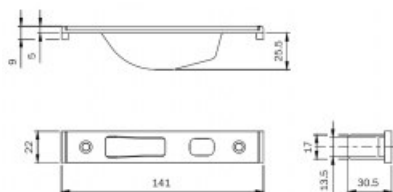

Karta produktu: **BLACHA ZACZEPOWA DO RYGLI HAKOWYCH ZAMKÓW IS-7991 141x22x9mm, STAL NIERDZEWNA**

**NOVET**

Indeks: **038086**  
Kod EAN: **8020614082485**

Producent:	ISEO
Wykończenie:	Kolor stali nierdzewnej
Materiał:	Stal nierdzewna
Kształt blachy zaczepowej:	Płaska
Wysokość blachy zaczepowej (mm):	141
Szerokość blachy zaczepowej (mm):	22
Grubość blachy zaczepowej (mm):	9
Kieszeń:	Tak

## Warianty produktu

Indeks	Cena
<b>BLACHA ZACZEPOWA DO RYGLI HAKOWYCH ZAMKÓW IS-7991 141x22x9mm, STAL NIERDZEWNA</b> 038086	<b>24,60 zł</b> VAT 23%
<b>BLACHA ZACZEPOWA DO IS-7911/7991 220x24x3mm, LEWA, STAL NIERDZEWNA</b> 033160	<b>57,28 zł</b> VAT 23%
<b>BLACHA ZACZEPOWA DO IS-7911/7991 220x24x3mm, PRAWA, STAL NIERDZEWNA</b> 033161	<b>57,28 zł</b> VAT 23%
<b>BLACHA ZACZEPOWA DO IS-7911/7991 220x24x6mm, LEWA, STAL NIERDZEWNA</b> 033162	<b>57,28 zł</b> VAT 23%
<b>BLACHA ZACZEPOWA DO IS-7911/7991 220x24x6mm, PRAWA, STAL NIERDZEWNA</b> 033163	<b>57,28 zł</b> VAT 23%
<b>BLACHA ZACZEPOWA DO RYGLI OBROTOWYCH ZAMKÓW IS-7991 180x24x3mm, STAL NIERDZEWNA</b> 033168	<b>75,51 zł</b> VAT 23%
<b>BLACHA ZACZEPOWA DO RYGLI OBROTOWYCH ZAMKÓW IS-7991 180x24x6mm, STAL NIERDZEWNA</b> 033170	<b>75,51 zł</b> VAT 23%
<b>BLACHA ZACZEPOWA DO ZAMKÓW IS-7911/7991 220x22x7mm, LEWA, ALUMINIUM</b> 033175	<b>102,34 zł</b> VAT 23%
<b>BLACHA ZACZEPOWA DO ZAMKÓW IS-7911/7991 220x22x7mm, PRAWA, ALUMINIUM</b> 033176	<b>102,34 zł</b> VAT 23%
<b>BLACHA ZACZEPOWA DO ZAMKÓW IS-7911/7991 187x22x5mm, STAL NIERDZEWNA</b> 038079	<b>68,15 zł</b> VAT 23%
<b>BLACHA ZACZEPOWA DO RYGLI HAKOWYCH ZAMKÓW IS-7991 141x22x5mm, STAL NIERDZEWNA</b> 038083	<b>63,60 zł</b> VAT 23%

## Opis produktu

- Blacha zaczepowa płaska z kieszenią.
- Dedykowana do rygli hakowych zamków IS-7991.
- Posiada wymiary 141x22x9 mm.
- Jest wykonana ze stali nierdzewnej.
- Jej producentem jest marka ISEO.