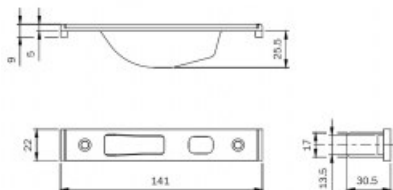

Karta produktu: **BLACHA ZACZEPOWA DO RYGLI HAKOWYCH ZAMKÓW IS-7991 141x22x9mm, STAL NIERDZEWNA**

NOVET

Indeks: **038086**
Kod EAN: **8020614082485**

Producent:	ISEO
Wykończenie:	Kolor stali nierdzewnej
Materiał:	Stal nierdzewna
Kształt blachy zaczepowej:	Płaska
Wysokość blachy zaczepowej (mm):	141
Szerokość blachy zaczepowej (mm):	22
Grubość blachy zaczepowej (mm):	9
Kieszeń:	Tak

Warianty produktu

Indeks	Cena
BLACHA ZACZEPOWA DO RYGLI HAKOWYCH ZAMKÓW IS-7991 141x22x9mm, STAL NIERDZEWNA 038086	24,60 zł VAT 23%
BLACHA ZACZEPOWA DO IS-7911/7991 220x24x3mm, LEWA, STAL NIERDZEWNA 033160	57,28 zł VAT 23%
BLACHA ZACZEPOWA DO IS-7911/7991 220x24x3mm, PRAWA, STAL NIERDZEWNA 033161	57,28 zł VAT 23%
BLACHA ZACZEPOWA DO IS-7911/7991 220x24x6mm, LEWA, STAL NIERDZEWNA 033162	57,28 zł VAT 23%
BLACHA ZACZEPOWA DO IS-7911/7991 220x24x6mm, PRAWA, STAL NIERDZEWNA 033163	57,28 zł VAT 23%
BLACHA ZACZEPOWA DO RYGLI OBROTOWYCH ZAMKÓW IS-7991 180x24x3mm, STAL NIERDZEWNA 033168	75,51 zł VAT 23%
BLACHA ZACZEPOWA DO RYGLI OBROTOWYCH ZAMKÓW IS-7991 180x24x6mm, STAL NIERDZEWNA 033170	75,51 zł VAT 23%
BLACHA ZACZEPOWA DO ZAMKÓW IS-7911/7991 220x22x7mm, LEWA, ALUMINIUM 033175	102,34 zł VAT 23%
BLACHA ZACZEPOWA DO ZAMKÓW IS-7911/7991 220x22x7mm, PRAWA, ALUMINIUM 033176	102,34 zł VAT 23%
BLACHA ZACZEPOWA DO ZAMKÓW IS-7911/7991 187x22x5mm, STAL NIERDZEWNA 038079	68,15 zł VAT 23%
BLACHA ZACZEPOWA DO RYGLI HAKOWYCH ZAMKÓW IS-7991 141x22x5mm, STAL NIERDZEWNA 038083	63,60 zł VAT 23%

Opis produktu

- Blacha zaczepowa płaska z kieszenią.
- Dedykowana do rygli hakowych zamków IS-7991.
- Posiada wymiary 141x22x9 mm.
- Jest wykonana ze stali nierdzewnej.
- Jej producentem jest marka ISEO.