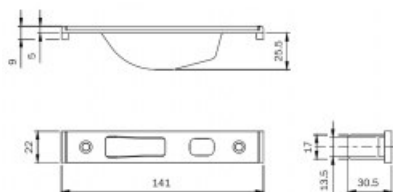

Karta produktu: **BLACHA ZACZEPOWA DO RYGLI HAKOWYCH ZAMKÓW IS-7991 141x22x9mm, STAL NIERDZEWNA**

NOVET

Indeks: **038086**
Kod EAN: **8020614082485**

Producent:	ISEO
Wykończenie:	Kolor stali nierdzewnej
Materiał:	Stal nierdzewna
Kształt blachy zaczepowej:	Płaska
Wysokość blachy zaczepowej (mm):	141
Szerokość blachy zaczepowej (mm):	22
Grubość blachy zaczepowej (mm):	9
Kieszeń:	Tak

Warianty produktu

Indeks	Cena
BLACHA ZACZEPOWA DO RYGLI HAKOWYCH ZAMKÓW IS-7991 141x22x9mm, STAL NIERDZEWNA 038086	24,60 zł VAT 23%
BLACHA ZACZEPOWA DO IS-7911/7991 220x24x3mm, LEWA, STAL NIERDZEWNA 033160	59,57 zł VAT 23%
BLACHA ZACZEPOWA DO IS-7911/7991 220x24x3mm, PRAWA, STAL NIERDZEWNA 033161	59,57 zł VAT 23%
BLACHA ZACZEPOWA DO IS-7911/7991 220x24x6mm, LEWA, STAL NIERDZEWNA 033162	59,57 zł VAT 23%
BLACHA ZACZEPOWA DO IS-7911/7991 220x24x6mm, PRAWA, STAL NIERDZEWNA 033163	59,57 zł VAT 23%
BLACHA ZACZEPOWA DO RYGLI OBROTOWYCH ZAMKÓW IS-7991 180x24x3mm, STAL NIERDZEWNA 033168	78,54 zł VAT 23%
BLACHA ZACZEPOWA DO RYGLI OBROTOWYCH ZAMKÓW IS-7991 180x24x6mm, STAL NIERDZEWNA 033170	78,54 zł VAT 23%
BLACHA ZACZEPOWA DO ZAMKÓW IS-7911/7991 220x22x7mm, LEWA, ALUMINIUM 033175	106,43 zł VAT 23%
BLACHA ZACZEPOWA DO ZAMKÓW IS-7911/7991 220x22x7mm, PRAWA, ALUMINIUM 033176	106,43 zł VAT 23%
BLACHA ZACZEPOWA DO ZAMKÓW IS-7911/7991 187x22x5mm, STAL NIERDZEWNA 038079	70,88 zł VAT 23%
BLACHA ZACZEPOWA DO RYGLI HAKOWYCH ZAMKÓW IS-7991 141x22x5mm, STAL NIERDZEWNA 038083	66,15 zł VAT 23%

Opis produktu

- Blacha zaczepowa płaska z kieszenią.
- Dedykowana do rygli hakowych zamków IS-7991.
- Posiada wymiary 141x22x9 mm.
- Jest wykonana ze stali nierdzewnej.
- Jej producentem jest marka ISEO.