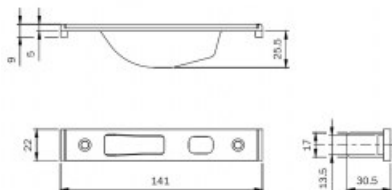

Karta produktu: **BLACHA ZACZEPOWA DO RYGLI HAKOWYCH ZAMKÓW IS-7991 141x22x9mm, STAL NIERDZEWNA**

NOVET

Indeks: **038086**
Kod EAN: **8020614082485**

Producent:	ISEO
Wykończenie:	Kolor stali nierdzewnej
Materiał:	Stal nierdzewna
Kształt blachy zaczepowej:	Płaska
Wysokość blachy zaczepowej (mm):	141
Szerokość blachy zaczepowej (mm):	22
Grubość blachy zaczepowej (mm):	9
Kieszeń:	Tak

Warianty produktu

Indeks	Cena
BLACHA ZACZEPOWA DO RYGLI HAKOWYCH ZAMKÓW IS-7991 141x22x9mm, STAL NIERDZEWNA 038086	24,60 zł VAT 23%
BLACHA ZACZEPOWA DO IS-7911/7991 220x24x3mm, LEWA, STAL NIERDZEWNA 033160	57,28 zł VAT 23%
BLACHA ZACZEPOWA DO IS-7911/7991 220x24x3mm, PRAWA, STAL NIERDZEWNA 033161	57,28 zł VAT 23%
BLACHA ZACZEPOWA DO IS-7911/7991 220x24x6mm, LEWA, STAL NIERDZEWNA 033162	57,28 zł VAT 23%
BLACHA ZACZEPOWA DO IS-7911/7991 220x24x6mm, PRAWA, STAL NIERDZEWNA 033163	57,28 zł VAT 23%
BLACHA ZACZEPOWA DO RYGLI OBROTOWYCH ZAMKÓW IS-7991 180x24x3mm, STAL NIERDZEWNA 033168	75,51 zł VAT 23%
BLACHA ZACZEPOWA DO RYGLI OBROTOWYCH ZAMKÓW IS-7991 180x24x6mm, STAL NIERDZEWNA 033170	75,51 zł VAT 23%
BLACHA ZACZEPOWA DO ZAMKÓW IS-7911/7991 220x22x7mm, LEWA, ALUMINIUM 033175	102,34 zł VAT 23%
BLACHA ZACZEPOWA DO ZAMKÓW IS-7911/7991 220x22x7mm, PRAWA, ALUMINIUM 033176	102,34 zł VAT 23%
BLACHA ZACZEPOWA DO ZAMKÓW IS-7911/7991 187x22x5mm, STAL NIERDZEWNA 038079	68,15 zł VAT 23%
BLACHA ZACZEPOWA DO RYGLI HAKOWYCH ZAMKÓW IS-7991 141x22x5mm, STAL NIERDZEWNA 038083	63,60 zł VAT 23%

Opis produktu

- Blacha zaczepowa płaska z kieszenią.
- Dedykowana do rygli hakowych zamków IS-7991.
- Posiada wymiary 141x22x9 mm.
- Jest wykonana ze stali nierdzewnej.
- Jej producentem jest marka ISEO.