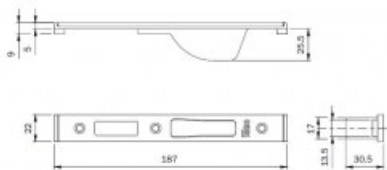

Indeks: **038085**
Kod EAN: **8020614082478**

Producent:	ISEO
Wykończenie:	Kolor stali nierdzewnej
Materiał:	Stal nierdzewna
Kształt blachy zaczepowej:	Płaska
Wysokość blachy zaczepowej (mm):	187
Szerokość blachy zaczepowej (mm):	22
Grubość blachy zaczepowej (mm):	9
Kieszeń:	Tak

Warianty produktu

Indeks	Cena
BLACHA ZACZEPOWA DO ZAMKÓW IS-7911/7991 187x22x9mm, STAL NIERDZEWNA 038085	43,05 zł VAT 23%
BLACHA ZACZEPOWA DO IS-7911/7991 220x24x3mm, LEWA, STAL NIERDZEWNA 033160	57,28 zł VAT 23%
BLACHA ZACZEPOWA DO IS-7911/7991 220x24x3mm, PRAWA, STAL NIERDZEWNA 033161	57,28 zł VAT 23%
BLACHA ZACZEPOWA DO IS-7911/7991 220x24x6mm, LEWA, STAL NIERDZEWNA 033162	57,28 zł VAT 23%
BLACHA ZACZEPOWA DO IS-7911/7991 220x24x6mm, PRAWA, STAL NIERDZEWNA 033163	57,28 zł VAT 23%
BLACHA ZACZEPOWA DO RYGLI OBROTOWYCH ZAMKÓW IS-7991 180x24x3mm, STAL NIERDZEWNA 033168	75,51 zł VAT 23%
BLACHA ZACZEPOWA DO RYGLI OBROTOWYCH ZAMKÓW IS-7991 180x24x6mm, STAL NIERDZEWNA 033170	75,51 zł VAT 23%
BLACHA ZACZEPOWA DO ZAMKÓW IS-7911/7991 220x22x7mm, LEWA, ALUMINIUM 033175	102,34 zł VAT 23%
BLACHA ZACZEPOWA DO ZAMKÓW IS-7911/7991 220x22x7mm, PRAWA, ALUMINIUM 033176	102,34 zł VAT 23%
BLACHA ZACZEPOWA DO ZAMKÓW IS-7911/7991 187x22x5mm, STAL NIERDZEWNA 038079	68,15 zł VAT 23%
BLACHA ZACZEPOWA DO RYGLI HAKOWYCH ZAMKÓW IS-7991 141x22x5mm, STAL NIERDZEWNA 038083	63,60 zł VAT 23%

Indeks	Cena
BLACHA ZACZEPOWA DO RYGLI OBROTOWYCH ZAMKÓW IS-7991 141x22x5mm, STAL NIERDZEWNA 038084	63,60 zł VAT 23%
BLACHA ZACZEPOWA DO RYGLI HAKOWYCH ZAMKÓW IS-7991 141x22x9mm, STAL NIERDZEWNA 038086	24,60 zł VAT 23%
BLACHA ZACZEPOWA DO RYGLI OBROTOWYCH ZAMKÓW IS-7991 141x22x9mm, STAL NIERDZEWNA 038087	29,52 zł VAT 23%
BLACHA ZACZEPOWA DO RYGLI ZAMKÓW IS-7232, 186x29mm, LAKIEROWANA NA CZARNO 038720	24,60 zł VAT 23%

Opis produktu

- Płaska blacha zaczepowa z kieszenią.
- Dedykowana do zamków IS-7911/7991.
- Posiada wymiary 187x22x9mm.
- Jest wykonana ze stali nierdzewnej.
- Jej producentem jest marka ISEO.