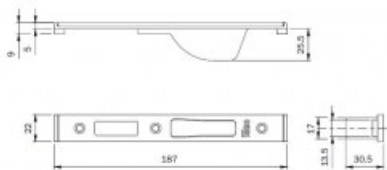

Indeks: **038085**  
Kod EAN: **8020614082478**

Producent:	ISEO
Wykończenie:	Kolor stali nierdzewnej
Materiał:	Stal nierdzewna
Kształt blachy zaczepowej:	Płaska
Wysokość blachy zaczepowej (mm):	187
Szerokość blachy zaczepowej (mm):	22
Grubość blachy zaczepowej (mm):	9
Kieszeń:	Tak

## Warianty produktu

Indeks	Cena
<b>BLACHA ZACZEPOWA DO ZAMKÓW IS-7911/7991 187x22x9mm, STAL NIERDZEWNA</b> 038085	<b>43,05 zł</b> VAT 23%
<b>BLACHA ZACZEPOWA DO IS-7911/7991 220x24x3mm, LEWA, STAL NIERDZEWNA</b> 033160	<b>59,57 zł</b> VAT 23%
<b>BLACHA ZACZEPOWA DO IS-7911/7991 220x24x3mm, PRAWA, STAL NIERDZEWNA</b> 033161	<b>59,57 zł</b> VAT 23%
<b>BLACHA ZACZEPOWA DO IS-7911/7991 220x24x6mm, LEWA, STAL NIERDZEWNA</b> 033162	<b>59,57 zł</b> VAT 23%
<b>BLACHA ZACZEPOWA DO IS-7911/7991 220x24x6mm, PRAWA, STAL NIERDZEWNA</b> 033163	<b>59,57 zł</b> VAT 23%
<b>BLACHA ZACZEPOWA DO RYGLI OBROTOWYCH ZAMKÓW IS-7991 180x24x3mm, STAL NIERDZEWNA</b> 033168	<b>78,54 zł</b> VAT 23%
<b>BLACHA ZACZEPOWA DO RYGLI OBROTOWYCH ZAMKÓW IS-7991 180x24x6mm, STAL NIERDZEWNA</b> 033170	<b>78,54 zł</b> VAT 23%
<b>BLACHA ZACZEPOWA DO ZAMKÓW IS-7911/7991 220x22x7mm, LEWA, ALUMINIUM</b> 033175	<b>106,43 zł</b> VAT 23%
<b>BLACHA ZACZEPOWA DO ZAMKÓW IS-7911/7991 220x22x7mm, PRAWA, ALUMINIUM</b> 033176	<b>106,43 zł</b> VAT 23%
<b>BLACHA ZACZEPOWA DO ZAMKÓW IS-7911/7991 187x22x5mm, STAL NIERDZEWNA</b> 038079	<b>70,88 zł</b> VAT 23%
<b>BLACHA ZACZEPOWA DO RYGLI HAKOWYCH ZAMKÓW IS-7991 141x22x5mm, STAL NIERDZEWNA</b> 038083	<b>66,15 zł</b> VAT 23%

## Opis produktu

- Płaska blacha zaczepowa z kieszenią.
- Dedykowana do zamków IS-7911/7991.
- Posiada wymiary 187x22x9mm.
- Jest wykonana ze stali nierdzewnej.
- Jej producentem jest marka ISEO.