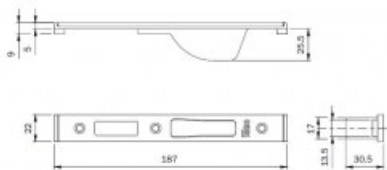

Indeks: **038085**
Kod EAN: **8020614082478**

Producent:	ISEO
Wykończenie:	Kolor stali nierdzewnej
Materiał:	Stal nierdzewna
Kształt blachy zaczepowej:	Płaska
Wysokość blachy zaczepowej (mm):	187
Szerokość blachy zaczepowej (mm):	22
Grubość blachy zaczepowej (mm):	9
Kieszka:	Tak

Warianty produktu

Indeks	Cena
BLACHA ZACZEPOWA DO ZAMKÓW IS-7911/7991 187x22x9mm, STAL NIERDZEWNA 038085	43,05 zł VAT 23%
BLACHA ZACZEPOWA DO IS-7911/7991 220x24x3mm, LEWA, STAL NIERDZEWNA 033160	57,28 zł VAT 23%
BLACHA ZACZEPOWA DO IS-7911/7991 220x24x3mm, PRAWA, STAL NIERDZEWNA 033161	57,28 zł VAT 23%
BLACHA ZACZEPOWA DO IS-7911/7991 220x24x6mm, LEWA, STAL NIERDZEWNA 033162	57,28 zł VAT 23%
BLACHA ZACZEPOWA DO IS-7911/7991 220x24x6mm, PRAWA, STAL NIERDZEWNA 033163	57,28 zł VAT 23%
BLACHA ZACZEPOWA DO RYGLI OBROTOWYCH ZAMKÓW IS-7991 180x24x3mm, STAL NIERDZEWNA 033168	75,51 zł VAT 23%
BLACHA ZACZEPOWA DO RYGLI OBROTOWYCH ZAMKÓW IS-7991 180x24x6mm, STAL NIERDZEWNA 033170	75,51 zł VAT 23%
BLACHA ZACZEPOWA DO ZAMKÓW IS-7911/7991 220x22x7mm, LEWA, ALUMINIUM 033175	102,34 zł VAT 23%
BLACHA ZACZEPOWA DO ZAMKÓW IS-7911/7991 220x22x7mm, PRAWA, ALUMINIUM 033176	102,34 zł VAT 23%
BLACHA ZACZEPOWA DO ZAMKÓW IS-7911/7991 187x22x5mm, STAL NIERDZEWNA 038079	68,15 zł VAT 23%
BLACHA ZACZEPOWA DO RYGLI HAKOWYCH ZAMKÓW IS-7991 141x22x5mm, STAL NIERDZEWNA 038083	63,60 zł VAT 23%

Indeks	Cena
BLACHA ZACZEPOWA DO RYGLI OBROTOWYCH ZAMKÓW IS-7991 141x22x5mm, STAL NIERDZEWNA 038084	63,60 zł VAT 23%
BLACHA ZACZEPOWA DO RYGLI HAKOWYCH ZAMKÓW IS-7991 141x22x9mm, STAL NIERDZEWNA 038086	24,60 zł VAT 23%
BLACHA ZACZEPOWA DO RYGLI OBROTOWYCH ZAMKÓW IS-7991 141x22x9mm, STAL NIERDZEWNA 038087	29,52 zł VAT 23%
BLACHA ZACZEPOWA DO RYGLI ZAMKÓW IS-7232, 186x29mm, LAKIEROWANA NA CZARNO 038720	24,60 zł VAT 23%

Opis produktu

- Płaska blacha zaczepowa z kieszenią.
- Dedykowana do zamków IS-7911/7991.
- Posiada wymiary 187x22x9mm.
- Jest wykonana ze stali nierdzewnej.
- Jej producentem jest marka ISEO.