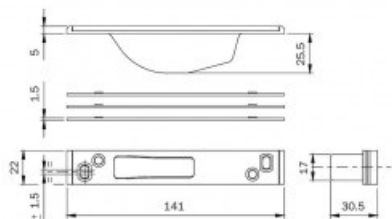

Karta produktu: **BLACHA ZACZEPOWA DO RYGLI
OBROTOWYCH ZAMKÓW IS-7991 141x22x5mm,
STAL NIERDZEWNA**

NOVET

Indeks: **038084**
Kod EAN: **8020614082461**

Producent:	ISEO
Wykończenie:	Kolor stali nierdzewnej
Materiał:	Stal nierdzewna
Kształt blachy zaczepowej:	Płaska
Wysokość blachy zaczepowej (mm):	141
Szerokość blachy zaczepowej (mm):	22
Grubość blachy zaczepowej (mm):	5
Kieszeń:	Tak

Warianty produktu

Indeks	Cena
BLACHA ZACZEPOWA DO RYGLI OBROTOWYCH ZAMKÓW IS-7991 141x22x5mm, STAL NIERDZEWNA 038084	63,60 zł VAT 23%
BLACHA ZACZEPOWA DO IS-7911/7991 220x24x3mm, LEWA, STAL NIERDZEWNA 033160	57,28 zł VAT 23%
BLACHA ZACZEPOWA DO IS-7911/7991 220x24x3mm, PRAWA, STAL NIERDZEWNA 033161	57,28 zł VAT 23%
BLACHA ZACZEPOWA DO IS-7911/7991 220x24x6mm, LEWA, STAL NIERDZEWNA 033162	57,28 zł VAT 23%
BLACHA ZACZEPOWA DO IS-7911/7991 220x24x6mm, PRAWA, STAL NIERDZEWNA 033163	57,28 zł VAT 23%
BLACHA ZACZEPOWA DO RYGLI OBROTOWYCH ZAMKÓW IS-7991 180x24x3mm, STAL NIERDZEWNA 033168	75,51 zł VAT 23%
BLACHA ZACZEPOWA DO RYGLI OBROTOWYCH ZAMKÓW IS-7991 180x24x6mm, STAL NIERDZEWNA 033170	75,51 zł VAT 23%
BLACHA ZACZEPOWA DO ZAMKÓW IS-7911/7991 220x22x7mm, LEWA, ALUMINIUM 033175	102,34 zł VAT 23%
BLACHA ZACZEPOWA DO ZAMKÓW IS-7911/7991 220x22x7mm, PRAWA, ALUMINIUM 033176	102,34 zł VAT 23%
BLACHA ZACZEPOWA DO ZAMKÓW IS-7911/7991 187x22x5mm, STAL NIERDZEWNA 038079	68,15 zł VAT 23%
BLACHA ZACZEPOWA DO RYGLI HAKOWYCH ZAMKÓW IS-7991 141x22x5mm, STAL NIERDZEWNA 038083	63,60 zł VAT 23%

Opis produktu

- Blacha zaczepowa płaska z kieszenią.
- Dedykowana do rygli obrotowych zamków IS-7991.
- Posiada wymiary 141x22x5 mm.
- Jest wykonana ze stali nierdzewnej.
- Jej producentem jest marka ISEO.