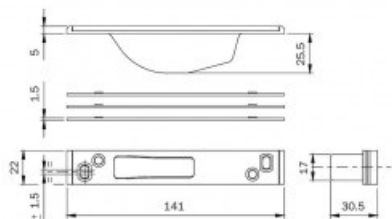

Karta produktu: **BLACHA ZACZEPOWA DO RYGLI  
OBROTOWYCH ZAMKÓW IS-7991 141x22x5mm,  
STAL NIERDZEWNA**

**NOVET**

Indeks: **038084**  
Kod EAN: **8020614082461**

Producent:	ISEO
Wykończenie:	Kolor stali nierdzewnej
Materiał:	Stal nierdzewna
Kształt blachy zaczepowej:	Płaska
Wysokość blachy zaczepowej (mm):	141
Szerokość blachy zaczepowej (mm):	22
Grubość blachy zaczepowej (mm):	5
Kieszeń:	Tak

## Warianty produktu

Indeks	Cena
<b>BLACHA ZACZEPOWA DO RYGLI OBROTOWYCH ZAMKÓW IS-7991 141x22x5mm, STAL NIERDZEWNA</b> 038084	<b>66,15 zł</b> VAT 23%
<b>BLACHA ZACZEPOWA DO IS-7911/7991 220x24x3mm, LEWA, STAL NIERDZEWNA</b> 033160	<b>59,57 zł</b> VAT 23%
<b>BLACHA ZACZEPOWA DO IS-7911/7991 220x24x3mm, PRAWA, STAL NIERDZEWNA</b> 033161	<b>59,57 zł</b> VAT 23%
<b>BLACHA ZACZEPOWA DO IS-7911/7991 220x24x6mm, LEWA, STAL NIERDZEWNA</b> 033162	<b>59,57 zł</b> VAT 23%
<b>BLACHA ZACZEPOWA DO IS-7911/7991 220x24x6mm, PRAWA, STAL NIERDZEWNA</b> 033163	<b>59,57 zł</b> VAT 23%
<b>BLACHA ZACZEPOWA DO RYGLI OBROTOWYCH ZAMKÓW IS-7991 180x24x3mm, STAL NIERDZEWNA</b> 033168	<b>78,54 zł</b> VAT 23%
<b>BLACHA ZACZEPOWA DO RYGLI OBROTOWYCH ZAMKÓW IS-7991 180x24x6mm, STAL NIERDZEWNA</b> 033170	<b>78,54 zł</b> VAT 23%
<b>BLACHA ZACZEPOWA DO ZAMKÓW IS-7911/7991 220x22x7mm, LEWA, ALUMINIUM</b> 033175	<b>106,43 zł</b> VAT 23%
<b>BLACHA ZACZEPOWA DO ZAMKÓW IS-7911/7991 220x22x7mm, PRAWA, ALUMINIUM</b> 033176	<b>106,43 zł</b> VAT 23%
<b>BLACHA ZACZEPOWA DO ZAMKÓW IS-7911/7991 187x22x5mm, STAL NIERDZEWNA</b> 038079	<b>70,88 zł</b> VAT 23%
<b>BLACHA ZACZEPOWA DO RYGLI HAKOWYCH ZAMKÓW IS-7991 141x22x5mm, STAL NIERDZEWNA</b> 038083	<b>66,15 zł</b> VAT 23%

## Opis produktu

- Blacha zaczepowa płaska z kieszenią.
- Dedykowana do rygli obrotowych zamków IS-7991.
- Posiada wymiary 141x22x5 mm.
- Jest wykonana ze stali nierdzewnej.
- Jej producentem jest marka ISEO.