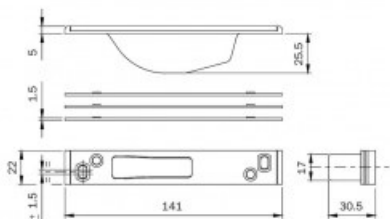

Karta produktu: **BLACHA ZACZEPOWA DO RYGLI
OBROTOWYCH ZAMKÓW IS-7991 141x22x5mm,
STAL NIERDZEWNA**

NOVET

Indeks: **038084**
Kod EAN: **8020614082461**

Producent:	ISEO
Wykończenie:	Kolor stali nierdzewnej
Materiał:	Stal nierdzewna
Kształt blachy zaczepowej:	Płaska
Wysokość blachy zaczepowej (mm):	141
Szerokość blachy zaczepowej (mm):	22
Grubość blachy zaczepowej (mm):	5
Kieszeń:	Tak

Warianty produktu

Indeks	Cena
BLACHA ZACZEPOWA DO RYGLI OBROTOWYCH ZAMKÓW IS-7991 141x22x5mm, STAL NIERDZEWNA 038084	63,60 zł VAT 23%
BLACHA ZACZEPOWA DO IS-7911/7991 220x24x3mm, LEWA, STAL NIERDZEWNA 033160	57,28 zł VAT 23%
BLACHA ZACZEPOWA DO IS-7911/7991 220x24x3mm, PRAWA, STAL NIERDZEWNA 033161	57,28 zł VAT 23%
BLACHA ZACZEPOWA DO IS-7911/7991 220x24x6mm, LEWA, STAL NIERDZEWNA 033162	57,28 zł VAT 23%
BLACHA ZACZEPOWA DO IS-7911/7991 220x24x6mm, PRAWA, STAL NIERDZEWNA 033163	57,28 zł VAT 23%
BLACHA ZACZEPOWA DO RYGLI OBROTOWYCH ZAMKÓW IS-7991 180x24x3mm, STAL NIERDZEWNA 033168	75,51 zł VAT 23%
BLACHA ZACZEPOWA DO RYGLI OBROTOWYCH ZAMKÓW IS-7991 180x24x6mm, STAL NIERDZEWNA 033170	75,51 zł VAT 23%
BLACHA ZACZEPOWA DO ZAMKÓW IS-7911/7991 220x22x7mm, LEWA, ALUMINIUM 033175	102,34 zł VAT 23%
BLACHA ZACZEPOWA DO ZAMKÓW IS-7911/7991 220x22x7mm, PRAWA, ALUMINIUM 033176	102,34 zł VAT 23%
BLACHA ZACZEPOWA DO ZAMKÓW IS-7911/7991 187x22x5mm, STAL NIERDZEWNA 038079	68,15 zł VAT 23%
BLACHA ZACZEPOWA DO RYGLI HAKOWYCH ZAMKÓW IS-7991 141x22x5mm, STAL NIERDZEWNA 038083	63,60 zł VAT 23%

Opis produktu

- Blacha zaczepowa płaska z kieszenią.
- Dedykowana do rygli obrotowych zamków IS-7991.
- Posiada wymiary 141x22x5 mm.
- Jest wykonana ze stali nierdzewnej.
- Jej producentem jest marka ISEO.