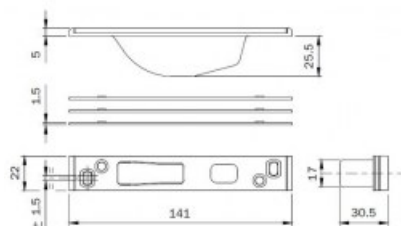

Karta produktu: **BLACHA ZACZEPOWA DO RYGLI HAKOWYCH ZAMKÓW IS-7991 141x22x5mm, STAL NIERDZEWNA**

**NOVET**

Indeks: **038083**  
Kod EAN: **8020614082454**

Producent:	ISEO
Wykończenie:	Kolor stali nierdzewnej
Materiał:	Stal nierdzewna
Kształt blachy zaczepowej:	Płaska
Wysokość blachy zaczepowej (mm):	141
Szerokość blachy zaczepowej (mm):	22
Grubość blachy zaczepowej (mm):	5
Kieszeń:	Tak

## Warianty produktu

Indeks	Cena
<b>BLACHA ZACZEPOWA DO RYGLI HAKOWYCH ZAMKÓW IS-7991 141x22x5mm, STAL NIERDZEWNA</b> 038083	<b>66,15 zł</b> VAT 23%
<b>BLACHA ZACZEPOWA DO IS-7911/7991 220x24x3mm, LEWA, STAL NIERDZEWNA</b> 033160	<b>59,57 zł</b> VAT 23%
<b>BLACHA ZACZEPOWA DO IS-7911/7991 220x24x3mm, PRAWA, STAL NIERDZEWNA</b> 033161	<b>59,57 zł</b> VAT 23%
<b>BLACHA ZACZEPOWA DO IS-7911/7991 220x24x6mm, LEWA, STAL NIERDZEWNA</b> 033162	<b>59,57 zł</b> VAT 23%
<b>BLACHA ZACZEPOWA DO IS-7911/7991 220x24x6mm, PRAWA, STAL NIERDZEWNA</b> 033163	<b>59,57 zł</b> VAT 23%
<b>BLACHA ZACZEPOWA DO RYGLI OBROTOWYCH ZAMKÓW IS-7991 180x24x3mm, STAL NIERDZEWNA</b> 033168	<b>78,54 zł</b> VAT 23%
<b>BLACHA ZACZEPOWA DO RYGLI OBROTOWYCH ZAMKÓW IS-7991 180x24x6mm, STAL NIERDZEWNA</b> 033170	<b>78,54 zł</b> VAT 23%
<b>BLACHA ZACZEPOWA DO ZAMKÓW IS-7911/7991 220x22x7mm, LEWA, ALUMINIUM</b> 033175	<b>106,43 zł</b> VAT 23%
<b>BLACHA ZACZEPOWA DO ZAMKÓW IS-7911/7991 220x22x7mm, PRAWA, ALUMINIUM</b> 033176	<b>106,43 zł</b> VAT 23%
<b>BLACHA ZACZEPOWA DO ZAMKÓW IS-7911/7991 187x22x5mm, STAL NIERDZEWNA</b> 038079	<b>70,88 zł</b> VAT 23%
<b>BLACHA ZACZEPOWA DO RYGLI OBROTOWYCH ZAMKÓW IS-7991 141x22x5mm, STAL NIERDZEWNA</b> 038084	<b>66,15 zł</b> VAT 23%

## Opis produktu

- Blacha zaczepowa płaska z kieszenią.
- Dedykowana do rygli hakowych zamków IS-7991.
- Posiada wymiary 141x22x5 mm.
- Jest wykonana ze stali nierdzewnej.
- Jej producentem jest marka ISEO.