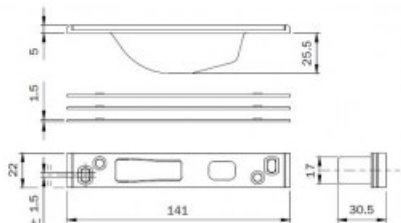

Karta produktu: **BLACHA ZACZEPOWA DO RYGLI HAKOWYCH ZAMKÓW IS-7991 141x22x5mm, STAL NIERDZEWNA**

NOVET

Indeks: **038083**
Kod EAN: **8020614082454**

Producent:	ISEO
Wykończenie:	Kolor stali nierdzewnej
Materiał:	Stal nierdzewna
Kształt blachy zaczepowej:	Płaska
Wysokość blachy zaczepowej (mm):	141
Szerokość blachy zaczepowej (mm):	22
Grubość blachy zaczepowej (mm):	5
Kieszeń:	Tak

Warianty produktu

Indeks	Cena
BLACHA ZACZEPOWA DO RYGLI HAKOWYCH ZAMKÓW IS-7991 141x22x5mm, STAL NIERDZEWNA 038083	63,60 zł VAT 23%
BLACHA ZACZEPOWA DO IS-7911/7991 220x24x3mm, LEWA, STAL NIERDZEWNA 033160	57,28 zł VAT 23%
BLACHA ZACZEPOWA DO IS-7911/7991 220x24x3mm, PRAWA, STAL NIERDZEWNA 033161	57,28 zł VAT 23%
BLACHA ZACZEPOWA DO IS-7911/7991 220x24x6mm, LEWA, STAL NIERDZEWNA 033162	57,28 zł VAT 23%
BLACHA ZACZEPOWA DO IS-7911/7991 220x24x6mm, PRAWA, STAL NIERDZEWNA 033163	57,28 zł VAT 23%
BLACHA ZACZEPOWA DO RYGLI OBROTOWYCH ZAMKÓW IS-7991 180x24x3mm, STAL NIERDZEWNA 033168	75,51 zł VAT 23%
BLACHA ZACZEPOWA DO RYGLI OBROTOWYCH ZAMKÓW IS-7991 180x24x6mm, STAL NIERDZEWNA 033170	75,51 zł VAT 23%
BLACHA ZACZEPOWA DO ZAMKÓW IS-7911/7991 220x22x7mm, LEWA, ALUMINIUM 033175	102,34 zł VAT 23%
BLACHA ZACZEPOWA DO ZAMKÓW IS-7911/7991 220x22x7mm, PRAWA, ALUMINIUM 033176	102,34 zł VAT 23%
BLACHA ZACZEPOWA DO ZAMKÓW IS-7911/7991 187x22x5mm, STAL NIERDZEWNA 038079	68,15 zł VAT 23%
BLACHA ZACZEPOWA DO RYGLI OBROTOWYCH ZAMKÓW IS-7991 141x22x5mm, STAL NIERDZEWNA 038084	63,60 zł VAT 23%

Opis produktu

- Blacha zaczepowa płaska z kieszenią.
- Dedykowana do rygli hakowych zamków IS-7991.
- Posiada wymiary 141x22x5 mm.
- Jest wykonana ze stali nierdzewnej.
- Jej producentem jest marka ISEO.