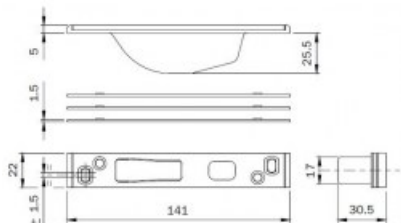

Karta produktu: **BLACHA ZACZEPOWA DO RYGLI HAKOWYCH ZAMKÓW IS-7991 141x22x5mm, STAL NIERDZEWNA**

**NOVET**

Indeks: **038083**  
Kod EAN: **8020614082454**

Producent:	ISEO
Wykończenie:	Kolor stali nierdzewnej
Materiał:	Stal nierdzewna
Kształt blachy zaczepowej:	Płaska
Wysokość blachy zaczepowej (mm):	141
Szerokość blachy zaczepowej (mm):	22
Grubość blachy zaczepowej (mm):	5
Kieszeń:	Tak

## Warianty produktu

Indeks	Cena
<b>BLACHA ZACZEPOWA DO RYGLI HAKOWYCH ZAMKÓW IS-7991 141x22x5mm, STAL NIERDZEWNA</b> 038083	<b>63,60 zł</b> VAT 23%
<b>BLACHA ZACZEPOWA DO IS-7911/7991 220x24x3mm, LEWA, STAL NIERDZEWNA</b> 033160	<b>57,28 zł</b> VAT 23%
<b>BLACHA ZACZEPOWA DO IS-7911/7991 220x24x3mm, PRAWA, STAL NIERDZEWNA</b> 033161	<b>57,28 zł</b> VAT 23%
<b>BLACHA ZACZEPOWA DO IS-7911/7991 220x24x6mm, LEWA, STAL NIERDZEWNA</b> 033162	<b>57,28 zł</b> VAT 23%
<b>BLACHA ZACZEPOWA DO IS-7911/7991 220x24x6mm, PRAWA, STAL NIERDZEWNA</b> 033163	<b>57,28 zł</b> VAT 23%
<b>BLACHA ZACZEPOWA DO RYGLI OBROTOWYCH ZAMKÓW IS-7991 180x24x3mm, STAL NIERDZEWNA</b> 033168	<b>75,51 zł</b> VAT 23%
<b>BLACHA ZACZEPOWA DO RYGLI OBROTOWYCH ZAMKÓW IS-7991 180x24x6mm, STAL NIERDZEWNA</b> 033170	<b>75,51 zł</b> VAT 23%
<b>BLACHA ZACZEPOWA DO ZAMKÓW IS-7911/7991 220x22x7mm, LEWA, ALUMINIUM</b> 033175	<b>102,34 zł</b> VAT 23%
<b>BLACHA ZACZEPOWA DO ZAMKÓW IS-7911/7991 220x22x7mm, PRAWA, ALUMINIUM</b> 033176	<b>102,34 zł</b> VAT 23%
<b>BLACHA ZACZEPOWA DO ZAMKÓW IS-7911/7991 187x22x5mm, STAL NIERDZEWNA</b> 038079	<b>68,15 zł</b> VAT 23%
<b>BLACHA ZACZEPOWA DO RYGLI OBROTOWYCH ZAMKÓW IS-7991 141x22x5mm, STAL NIERDZEWNA</b> 038084	<b>63,60 zł</b> VAT 23%

## Opis produktu

- Blacha zaczepowa płaska z kieszenią.
- Dedykowana do rygli hakowych zamków IS-7991.
- Posiada wymiary 141x22x5 mm.
- Jest wykonana ze stali nierdzewnej.
- Jej producentem jest marka ISEO.