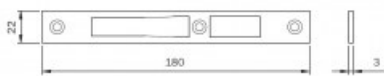

Karta produktu: BLACHA ZACZEPOWA DO ZAMKÓW IS-78*, 180x22x3mm, STAL NIERDZEWNA

NOVET

Indeks: **038031**
Kod EAN: **8020614002780**

Producent:	ISEO
Wykończenie:	Kolor stali nierdzewnej
Materiał:	Stal nierdzewna
Kształt blachy zaczepowej:	Płaska
Wysokość blachy zaczepowej (mm):	180
Szerokość blachy zaczepowej (mm):	22
Grubość blachy zaczepowej (mm):	3

Warianty produktu

Indeks	Cena
BLACHA ZACZEPOWA DO ZAMKÓW IS-78*, 180x22x3mm, STAL NIERDZEWNA 038031	48,29 zł VAT 23%
BLACHA ZACZEPOWA DO ZAMKÓW IS- 78*, 132x24x3mm, STAL NIERDZEWNA 038020	13,05 zł VAT 23%
BLACHA ZACZEPOWA DO ZAMKÓW IS-78*, 132x22x3mm, STAL NIERDZEWNA 038021	38,62 zł VAT 23%
BLACHA ZACZEPOWA DO ZAMKÓW IS-78*, 180x24x3mm, STAL NIERDZEWNA 038030	27,34 zł VAT 23%
BLACHA ZACZEPOWA DO ZAMKÓW IS -78* HAKOWYCH, 180x24x3mm, GALWANIZOWANA NA BIAŁO 038033	3,69 zł VAT 23%

Opis produktu

- Płaska blacha zaczepowa.
- Wykonana ze stali nierdzewnej.
- Dedykowana do zamków serii IS-78*.
- Posiada wymiary 180x22x3 mm.
- Jej producentem jest firma ISEO.

Przedstawione informacje nie stanowią oferty handlowej w rozumieniu art.66 §1 Kodeksu Cywilnego. Ze względu na ciągle poszerzanie asortymentu niektóre informacje mogą być nieaktualne. NOVET Spółka z o.o. zastrzega sobie prawo do dokonywania zmian oraz poprawiania treści udostępnianych w serwisie www.novet.eu w każdym czasie i w dowolnym zakresie bez wcześniejszego powiadomienia użytkowników. Kolory mają charakter orientacyjny i ze względu na technologię reprodukcji mogą się one różnić od rzeczywistych kolorów produktu.