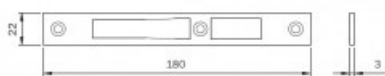

Indeks: **038031**
Kod EAN: **8020614002780**

Producent:	ISEO
Wykończenie:	Kolor stali nierdzewnej
Materiał:	Stal nierdzewna
Kształt blachy zaczepowej:	Płaska
Wysokość blachy zaczepowej (mm):	180
Szerokość blachy zaczepowej (mm):	22
Grubość blachy zaczepowej (mm):	3

Warianty produktu

Indeks	Cena
BLACHA ZACZEPOWA DO ZAMKÓW IS-78*, 180x22x3mm, STAL NIERDZEWNA 038031	48,29 zł VAT 23%
BLACHA ZACZEPOWA DO ZAMKÓW IS- 78*, 132x24x3mm, STAL NIERDZEWNA 038020	13,05 zł VAT 23%
BLACHA ZACZEPOWA DO ZAMKÓW IS-78*, 132x22x3mm, STAL NIERDZEWNA 038021	38,62 zł VAT 23%
BLACHA ZACZEPOWA DO ZAMKÓW IS-78*, 180x24x3mm, STAL NIERDZEWNA 038030	27,34 zł VAT 23%
BLACHA ZACZEPOWA DO ZAMKÓW IS -78* HAKOWYCH, 180x24x3mm, GALWANIZOWANA NA BIAŁO 038033	3,69 zł VAT 23%

Opis produktu

- Płaska blacha zaczepowa.
- Wykonana ze stali nierdzewnej.
- Dedykowana do zamków serii IS-78*.
- Posiada wymiary 180x22x3 mm.
- Jej producentem jest firma ISEO.