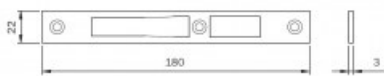

# Karta produktu: BLACHA ZACZEPOWA DO ZAMKÓW IS-78\*, 180x22x3mm, STAL NIERDZEWNA

# NOVET

Indeks: **038031**  
Kod EAN: **8020614002780**

Producent:	ISEO
Wykończenie:	Kolor stali nierdzewnej
Materiał:	Stal nierdzewna
Kształt blachy zaczepowej:	Płaska
Wysokość blachy zaczepowej (mm):	180
Szerokość blachy zaczepowej (mm):	22
Grubość blachy zaczepowej (mm):	3

## Warianty produktu

Indeks	Cena
<b>BLACHA ZACZEPOWA DO ZAMKÓW IS-78*, 180x22x3mm, STAL NIERDZEWNA</b> 038031	<b>48,29 zł</b> VAT 23%
<b>BLACHA ZACZEPOWA DO ZAMKÓW IS- 78*, 132x24x3mm, STAL NIERDZEWNA</b> 038020	<b>13,05 zł</b> VAT 23%
<b>BLACHA ZACZEPOWA DO ZAMKÓW IS-78*, 132x22x3mm, STAL NIERDZEWNA</b> 038021	<b>38,62 zł</b> VAT 23%
<b>BLACHA ZACZEPOWA DO ZAMKÓW IS-78*, 180x24x3mm, STAL NIERDZEWNA</b> 038030	<b>27,34 zł</b> VAT 23%
<b>BLACHA ZACZEPOWA DO ZAMKÓW IS -78* HAKOWYCH, 180x24x3mm, GALWANIZOWANA NA BIAŁO</b> 038033	<b>3,69 zł</b> VAT 23%

## Opis produktu

- Płaska blacha zaczepowa.
- Wykonana ze stali nierdzewnej.
- Dedykowana do zamków serii IS-78\*.
- Posiada wymiary 180x22x3 mm.
- Jej producentem jest firma ISEO.

Przedstawione informacje nie stanowią oferty handlowej w rozumieniu art.66 §1 Kodeksu Cywilnego. Ze względu na ciągle poszerzanie asortymentu niektóre informacje mogą być nieaktualne. NOVET Spółka z o.o. zastrzega sobie prawo do dokonywania zmian oraz poprawiania treści udostępnianych w serwisie [www.novet.eu](http://www.novet.eu) w każdym czasie i w dowolnym zakresie bez wcześniejszego powiadomienia użytkowników. Kolory mają charakter orientacyjny i ze względu na technologię reprodukcji mogą się one różnić od rzeczywistych kolorów produktu.