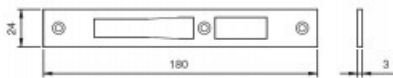

Karta produktu: BLACHA ZACZEPOWA DO ZAMKÓW IS-78*, 180x24x3mm, STAL NIERDZEWNA

NOVET

Indeks: **038030**
Kod EAN: **8020614002773**

Producent:	ISEO
Wykończenie:	Kolor stali nierdzewnej
Materiał:	Stal nierdzewna
Kształt blachy zaczepowej:	Płaska
Wysokość blachy zaczepowej (mm):	180
Szerokość blachy zaczepowej (mm):	24
Grubość blachy zaczepowej (mm):	3

Warianty produktu

Indeks	Cena
BLACHA ZACZEPOWA DO ZAMKÓW IS-78*, 180x24x3mm, STAL NIERDZEWNA 038030	27,34 zł VAT 23%
BLACHA ZACZEPOWA DO ZAMKÓW IS- 78*, 132x24x3mm, STAL NIERDZEWNA 038020	13,05 zł VAT 23%
BLACHA ZACZEPOWA DO ZAMKÓW IS-78*, 132x22x3mm, STAL NIERDZEWNA 038021	38,62 zł VAT 23%
BLACHA ZACZEPOWA DO ZAMKÓW IS-78*, 180x22x3mm, STAL NIERDZEWNA 038031	48,29 zł VAT 23%
BLACHA ZACZEPOWA DO ZAMKÓW IS -78* HAKOWYCH, 180x24x3mm, GALWANIZOWANA NA BIAŁO 038033	3,69 zł VAT 23%

Opis produktu

- Płaska blacha zaczepowa.
- Wykonana ze stali nierdzewnej.
- Dedykowana do zamków serii IS-78*.
- Posiada wymiary 180x24x3 mm.
- Jej producentem jest firma ISEO.

Przedstawione informacje nie stanowią oferty handlowej w rozumieniu art.66 §1 Kodeksu Cywilnego. Ze względu na ciągle poszerzanie asortymentu niektóre informacje mogą być nieaktualne. NOVET Spółka z o.o. zastrzega sobie prawo do dokonywania zmian oraz poprawiania treści udostępnianych w serwisie www.novet.eu w każdym czasie i w dowolnym zakresie bez wcześniejszego powiadomienia użytkowników. Kolory mają charakter orientacyjny i ze względu na technologię reprodukcji mogą się one różnić od rzeczywistych kolorów produktu.