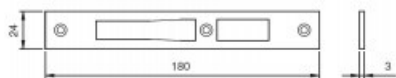

# Karta produktu: BLACHA ZACZEPOWA DO ZAMKÓW IS-78\*, 180x24x3mm, STAL NIERDZEWNA

# NOVET

Indeks: **038030**  
Kod EAN: **8020614002773**

Producent:	ISEO
Wykończenie:	Kolor stali nierdzewnej
Materiał:	Stal nierdzewna
Kształt blachy zaczepowej:	Płaska
Wysokość blachy zaczepowej (mm):	180
Szerokość blachy zaczepowej (mm):	24
Grubość blachy zaczepowej (mm):	3

## Opis produktu

- Płaska blacha zaczepowa.
- Wykonana ze stali nierdzewnej.
- Dedykowana do zamków serii IS-78\*.
- Posiada wymiary 180x24x3 mm.
- Jej producentem jest firma ISEO.

Przedstawione informacje nie stanowią oferty handlowej w rozumieniu art.66 §1 Kodeksu Cywilnego. Ze względu na ciągle poszerzanie asortymentu niektóre informacje mogą być nieaktualne. NOVET Spółka z o.o. zastrzega sobie prawo do dokonywania zmian oraz poprawiania treści udostępnianych w serwisie [www.novet.eu](http://www.novet.eu) w każdym czasie i w dowolnym zakresie bez wcześniejszego powiadomienia użytkowników. Kolory mają charakter orientacyjny i ze względu na technologię reprodukcji mogą się one różnić od rzeczywistych kolorów produktu.