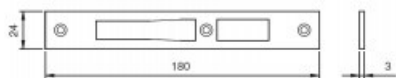

Karta produktu: BLACHA ZACZEPOWA DO ZAMKÓW IS-78*, 180x24x3mm, STAL NIERDZEWNA

NOVET

Indeks: **038030**
Kod EAN: **8020614002773**

Producent:	ISEO
Wykończenie:	Kolor stali nierdzewnej
Materiał:	Stal nierdzewna
Kształt blachy zaczepowej:	Płaska
Wysokość blachy zaczepowej (mm):	180
Szerokość blachy zaczepowej (mm):	24
Grubość blachy zaczepowej (mm):	3

Warianty produktu

Indeks	Cena
BLACHA ZACZEPOWA DO ZAMKÓW IS-78*, 180x24x3mm, STAL NIERDZEWNA 038030	27,34 zł VAT 23%
BLACHA ZACZEPOWA DO ZAMKÓW IS- 78*, 132x24x3mm, STAL NIERDZEWNA 038020	13,05 zł VAT 23%
BLACHA ZACZEPOWA DO ZAMKÓW IS-78*, 132x22x3mm, STAL NIERDZEWNA 038021	38,62 zł VAT 23%
BLACHA ZACZEPOWA DO ZAMKÓW IS-78*, 180x22x3mm, STAL NIERDZEWNA 038031	48,29 zł VAT 23%
BLACHA ZACZEPOWA DO ZAMKÓW IS -78* HAKOWYCH, 180x24x3mm, GALWANIZOWANA NA BIAŁO 038033	3,69 zł VAT 23%

Opis produktu

- Płaska blacha zaczepowa.
- Wykonana ze stali nierdzewnej.
- Dedykowana do zamków serii IS-78*.
- Posiada wymiary 180x24x3 mm.
- Jej producentem jest firma ISEO.

Przedstawione informacje nie stanowią oferty handlowej w rozumieniu art.66 §1 Kodeksu Cywilnego. Ze względu na ciągle poszerzanie asortymentu niektóre informacje mogą być nieaktualne. NOVET Spółka z o.o. zastrzega sobie prawo do dokonywania zmian oraz poprawiania treści udostępnianych w serwisie www.novet.eu w każdym czasie i w dowolnym zakresie bez wcześniejszego powiadomienia użytkowników. Kolory mają charakter orientacyjny i ze względu na technologię reprodukcji mogą się one różnić od rzeczywistych kolorów produktu.