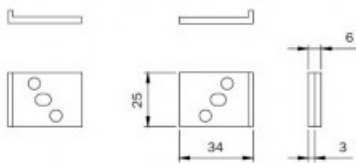

Indeks: **038004**
Kod EAN: **8020614002667**

Producent:	ISEO
Wykończenie:	Czarne
Materiał:	Nylon
Wysokość blachy czołowej (mm):	34
Szerokość blachy czołowej (mm):	25
Grubość blachy czołowej (mm)	3
Kształt blachy czołowej:	Płaska
Strona otwierania:	Uniwersalna

Warianty produktu

Indeks	Cena
KOMPLET PODKŁADEK POD BLACHĘ CZOŁOWĄ, NYLON CZARNY 038004	1,57 zł VAT 23%
PODKŁADKA POD BLACHĘ CZOŁOWĄ ZAMKA, 290x25x3mm, NYLON CZARNY 038002	6,91 zł VAT 23%

Opis produktu

- Komplet podkładek pod blachę czołową.
- Materiał: nylon w kolorze czarnym.
- Produkcja na terenie UE przez markę ISEO.