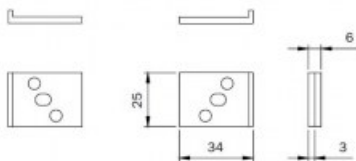

Indeks: **038004**
Kod EAN: **8020614002667**

Producent:	ISEO
Wykończenie:	Czarne
Materiał:	Nylon
Wysokość blachy czołowej (mm):	34
Szerokość blachy czołowej (mm):	25
Grubość blachy czołowej (mm):	3
Kształt blachy czołowej:	Płaska
Strona otwierania:	Uniwersalna

Warianty produktu

Indeks	Cena
KOMPLET PODKŁADEK POD BLACHĘ CZOŁOWĄ, NYLON CZARNY 038004	1,57 zł VAT 23%
PODKŁADKA POD BLACHĘ CZOŁOWĄ ZAMKA, 290x25x3mm, NYLON CZARNY 038002	6,91 zł VAT 23%

Opis produktu

- Komplet podkładek pod blachę czołową.
- Materiał: nylon w kolorze czarnym.
- Produkcja na terenie UE przez markę ISEO.