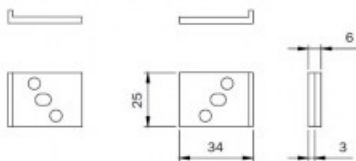

Indeks: **038004**
Kod EAN: **8020614002667**

Producent:	ISEO
Wykończenie:	Czarne
Materiał:	Nylon
Wysokość blachy czołowej (mm):	34
Szerokość blachy czołowej (mm):	25
Grubość blachy czołowej (mm)	3
Kształt blachy czołowej:	Płaska
Strona otwierania:	Uniwersalna

Warianty produktu

Indeks	Cena
KOMPLET PODKŁADEK POD BLACHĘ CZOŁOWĄ, NYLON CZARNY 038004	1,57 zł VAT 23%
PODKŁADKA POD BLACHĘ CZOŁOWĄ ZAMKA, 290x25x3mm, NYLON CZARNY 038002	6,91 zł VAT 23%

Opis produktu

- Komplet podkładek pod blachę czołową.
- Materiał: nylon w kolorze czarnym.
- Produkcja na terenie UE przez markę ISEO.