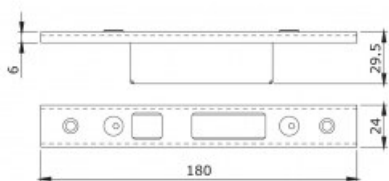

Karta produktu: **BLACHA ZACZEPOWA DO RYGLI HAKOWYCH ZAMKÓW IS-7991/7A36/7A37 180x24x6mm, STAL NIERDZEWNA**

NOVET

Indeks: **033171**
Kod EAN: **8020614112786**

Producent:	ISEO
Wykończenie:	Kolor stali nierdzewnej
Materiał:	Stal nierdzewna
Kształt blachy zaczepowej:	U-kształtna
Wysokość blachy zaczepowej (mm):	180
Szerokość blachy zaczepowej (mm):	24
Grubość blachy zaczepowej (mm):	6
Z regulacją:	Tak
Kieszień:	Tak

Warianty produktu

Indeks	Cena
BLACHA ZACZEPOWA DO RYGLI HAKOWYCH ZAMKÓW IS-7991/7A36/7A37 180x24x6mm, STAL NIERDZEWNA 033171	75,51 zł VAT 23%
BLACHA ZACZEPOWA DO RYGLI HAKOWYCH ZAMKÓW IS-7991/7A32/7A36/7A37 180x24x3mm, STAL NIERDZEWNA 033169	75,51 zł VAT 23%
BLACHA ZACZEPOWA DO IS-7A32 227x24x6mm, PRAWA, STAL NIERDZEWNA 033243	411,94 zł VAT 23%
BLACHA ZACZEPOWA DO ZAMKÓW IS-7911/7991 180x24x6mm, STAL NIERDZEWNA 038088	29,62 zł VAT 23%
BLACHA ZACZEPOWA DO RYGLI HAKOWYCH ZAMKÓW IS-7991 134x24x6mm, STAL NIERDZEWNA 038089	25,37 zł VAT 23%
BLACHA ZACZEPOWA DO RYGLI OBROTOWYCH ZAMKÓW IS-7991 134x24x6mm, STAL NIERDZEWNA 038090	25,37 zł VAT 23%
BLACHA ZACZEPOWA DO ZAMKÓW IS-7911/7991 180x22x7mm, STAL LAKIEROWANA NA CZARNO 038091	25,37 zł VAT 23%
BLACHA ZACZEPOWA DO RYGLI HAKOWYCH ZAMKÓW IS-7991 134x22x7mm, STAL LAKIEROWANA NA CZARNO 038092	25,37 zł VAT 23%
BLACHA ZACZEPOWA DO RYGLI OBROTOWYCH ZAMKÓW IS-7991 134x22x7mm, STAL LAKIEROWANA NA CZARNO 038093	25,37 zł VAT 23%

Opis produktu

- U-kształtna blacha zaczepowa z kieszenią i regulacją.
- Dedykowana do rygli hakowych zamków IS-7991/7A32/7A36/7A37.
- Jej wymiary wynoszą 180x24x6 mm.
- Została wykonana ze stali nierdzewnej.