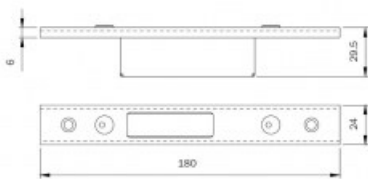

Karta produktu: **BLACHA ZACZEPOWA DO RYGLI  
OBROTOWYCH ZAMKÓW IS-7991 180x24x6mm,  
STAL NIERDZEWNA**

**NOVET**

Indeks: **033170**  
Kod EAN: **8020614112779**

Producent:	ISEO
Wykończenie:	Kolor stali nierdzewnej
Materiał:	Stal nierdzewna
Kształt blachy zaczepowej:	U-kształtna
Wysokość blachy zaczepowej (mm):	180
Szerokość blachy zaczepowej (mm):	24
Grubość blachy zaczepowej (mm):	6
Z regulacją:	Tak
Kieszeń:	Tak

## Warianty produktu

Indeks	Cena
<b>BLACHA ZACZEPOWA DO RYGLI OBROTOWYCH ZAMKÓW IS-7991 180x24x6mm, STAL NIERDZEWNA</b> 033170	<b>75,51 zł</b> VAT 23%
<b>BLACHA ZACZEPOWA DO IS-7911/7991 220x24x3mm, LEWA, STAL NIERDZEWNA</b> 033160	<b>57,28 zł</b> VAT 23%
<b>BLACHA ZACZEPOWA DO IS-7911/7991 220x24x3mm, PRAWA, STAL NIERDZEWNA</b> 033161	<b>57,28 zł</b> VAT 23%
<b>BLACHA ZACZEPOWA DO IS-7911/7991 220x24x6mm, LEWA, STAL NIERDZEWNA</b> 033162	<b>57,28 zł</b> VAT 23%
<b>BLACHA ZACZEPOWA DO IS-7911/7991 220x24x6mm, PRAWA, STAL NIERDZEWNA</b> 033163	<b>57,28 zł</b> VAT 23%
<b>BLACHA ZACZEPOWA DO RYGLI OBROTOWYCH ZAMKÓW IS-7991 180x24x3mm, STAL NIERDZEWNA</b> 033168	<b>75,51 zł</b> VAT 23%
<b>BLACHA ZACZEPOWA DO ZAMKÓW IS-7911/7991 220x22x7mm, LEWA, ALUMINIUM</b> 033175	<b>102,34 zł</b> VAT 23%
<b>BLACHA ZACZEPOWA DO ZAMKÓW IS-7911/7991 220x22x7mm, PRAWA, ALUMINIUM</b> 033176	<b>102,34 zł</b> VAT 23%
<b>BLACHA ZACZEPOWA DO ZAMKÓW IS-7911/7991 187x22x5mm, STAL NIERDZEWNA</b> 038079	<b>68,15 zł</b> VAT 23%
<b>BLACHA ZACZEPOWA DO RYGLI HAKOWYCH ZAMKÓW IS-7991 141x22x5mm, STAL NIERDZEWNA</b> 038083	<b>63,60 zł</b> VAT 23%
<b>BLACHA ZACZEPOWA DO RYGLI OBROTOWYCH ZAMKÓW IS-7991 141x22x5mm, STAL NIERDZEWNA</b> 038084	<b>63,60 zł</b> VAT 23%

## Opis produktu

- U-kształtna blacha zaczepowa z kieszenią i regulacją.
- Dedykowana do rygli obrotowych zamków IS-7991.
- Posiada wymiary 180x24x6 mm.
- Wykonana ze stali nierdzewnej.
- Jej producentem jest marka ISEO.