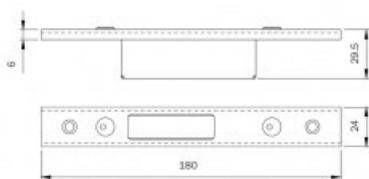

Karta produktu: **BLACHA ZACZEPOWA DO RYGLI
OBROTOWYCH ZAMKÓW IS-7991 180x24x6mm,
STAL NIERDZEWNA**

NOVET

Indeks: **033170**
Kod EAN: **8020614112779**

Producent:	ISEO
Wykończenie:	Kolor stali nierdzewnej
Materiał:	Stal nierdzewna
Kształt blachy zaczepowej:	U-kształtna
Wysokość blachy zaczepowej (mm):	180
Szerokość blachy zaczepowej (mm):	24
Grubość blachy zaczepowej (mm):	6
Z regulacją:	Tak
Kieszeń:	Tak

Warianty produktu

Indeks	Cena
BLACHA ZACZEPOWA DO RYGLI OBROTOWYCH ZAMKÓW IS-7991 180x24x6mm, STAL NIERDZEWNA 033170	78,54 zł VAT 23%
BLACHA ZACZEPOWA DO IS-7911/7991 220x24x3mm, LEWA, STAL NIERDZEWNA 033160	59,57 zł VAT 23%
BLACHA ZACZEPOWA DO IS-7911/7991 220x24x3mm, PRAWA, STAL NIERDZEWNA 033161	59,57 zł VAT 23%
BLACHA ZACZEPOWA DO IS-7911/7991 220x24x6mm, LEWA, STAL NIERDZEWNA 033162	59,57 zł VAT 23%
BLACHA ZACZEPOWA DO IS-7911/7991 220x24x6mm, PRAWA, STAL NIERDZEWNA 033163	59,57 zł VAT 23%
BLACHA ZACZEPOWA DO RYGLI OBROTOWYCH ZAMKÓW IS-7991 180x24x3mm, STAL NIERDZEWNA 033168	78,54 zł VAT 23%
BLACHA ZACZEPOWA DO ZAMKÓW IS-7911/7991 220x22x7mm, LEWA, ALUMINIUM 033175	106,43 zł VAT 23%
BLACHA ZACZEPOWA DO ZAMKÓW IS-7911/7991 220x22x7mm, PRAWA, ALUMINIUM 033176	106,43 zł VAT 23%
BLACHA ZACZEPOWA DO ZAMKÓW IS-7911/7991 187x22x5mm, STAL NIERDZEWNA 038079	70,88 zł VAT 23%
BLACHA ZACZEPOWA DO RYGLI HAKOWYCH ZAMKÓW IS-7991 141x22x5mm, STAL NIERDZEWNA 038083	66,15 zł VAT 23%
BLACHA ZACZEPOWA DO RYGLI OBROTOWYCH ZAMKÓW IS-7991 141x22x5mm, STAL NIERDZEWNA 038084	66,15 zł VAT 23%

Opis produktu

- U-kształtna blacha zaczepowa z kieszenią i regulacją.
- Dedykowana do rygli obrotowych zamków IS-7991.
- Posiada wymiary 180x24x6 mm.
- Wykonana ze stali nierdzewnej.
- Jej producentem jest marka ISEO.