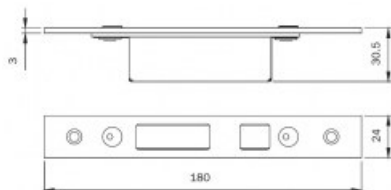

Karta produktu: **BLACHA ZACZEPOWA DO RYGLI HAKOWYCH ZAMKÓW IS-7991/7A32/7A36/7A37 180x24x3mm, STAL NIERDZEWNA**

NOVET

Indeks: **033169**
Kod EAN: **8020614112762**

Producent:	ISEO
Wykończenie:	Kolor stali nierdzewnej
Materiał:	Stal nierdzewna
Kształt blachy zaczepowej:	Płaska
Wysokość blachy zaczepowej (mm):	180
Szerokość blachy zaczepowej (mm):	24
Grubość blachy zaczepowej (mm):	3
Z regulacją:	Tak
Kieszzeń:	Tak

Warianty produktu

Indeks	Cena
BLACHA ZACZEPOWA DO RYGLI HAKOWYCH ZAMKÓW IS-7991/7A32/7A36/7A37 180x24x3mm, STAL NIERDZEWNA 033169	75,51 zł VAT 23%
BLACHA ZACZEPOWA DO RYGLI HAKOWYCH ZAMKÓW IS-7991/7A36/7A37 180x24x6mm, STAL NIERDZEWNA 033171	75,51 zł VAT 23%
BLACHA ZACZEPOWA DO IS-7A32 227x24x6mm, PRAWA, STAL NIERDZEWNA 033243	411,94 zł VAT 23%
BLACHA ZACZEPOWA DO ZAMKÓW IS-7911/7991 180x24x6mm, STAL NIERDZEWNA 038088	29,62 zł VAT 23%
BLACHA ZACZEPOWA DO RYGLI HAKOWYCH ZAMKÓW IS-7991 134x24x6mm, STAL NIERDZEWNA 038089	25,37 zł VAT 23%
BLACHA ZACZEPOWA DO RYGLI OBROTOWYCH ZAMKÓW IS-7991 134x24x6mm, STAL NIERDZEWNA 038090	25,37 zł VAT 23%
BLACHA ZACZEPOWA DO ZAMKÓW IS-7911/7991 180x22x7mm, STAL LAKIEROWANA NA CZARNO 038091	25,37 zł VAT 23%
BLACHA ZACZEPOWA DO RYGLI HAKOWYCH ZAMKÓW IS-7991 134x22x7mm, STAL LAKIEROWANA NA CZARNO 038092	25,37 zł VAT 23%
BLACHA ZACZEPOWA DO RYGLI OBROTOWYCH ZAMKÓW IS-7991 134x22x7mm, STAL LAKIEROWANA NA CZARNO 038093	25,37 zł VAT 23%

Opis produktu

- Płaska blacha zaczepowa do rygli hakowych.
- Jej wymiary wynoszą 180x24x3 mm.
- Została wykonana ze stali nierdzewnej.
- Jest odpowiednia do zastosowania w modelach zamków IS-7991/7A32/7A36/7A37.