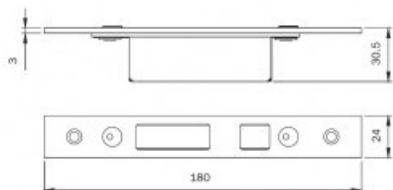

Karta produktu: **BLACHA ZACZEPOWA DO RYGLI HAKOWYCH ZAMKÓW IS-7991/7A32/7A36/7A37 180x24x3mm, STAL NIERDZEWNA**

NOVET

Indeks: **033169**
Kod EAN: **8020614112762**

Producent:	ISEO
Wykończenie:	Kolor stali nierdzewnej
Materiał:	Stal nierdzewna
Kształt blachy zaczepowej:	Płaska
Wysokość blachy zaczepowej (mm):	180
Szerokość blachy zaczepowej (mm):	24
Grubość blachy zaczepowej (mm):	3
Z regulacją:	Tak
Kieszon:	Tak

Warianty produktu

Indeks	Cena
BLACHA ZACZEPOWA DO RYGLI HAKOWYCH ZAMKÓW IS-7991/7A32/7A36/7A37 180x24x3mm, STAL NIERDZEWNA 033169	75,51 zł VAT 23%
BLACHA ZACZEPOWA DO RYGLI HAKOWYCH ZAMKÓW IS-7991/7A36/7A37 180x24x6mm, STAL NIERDZEWNA 033171	75,51 zł VAT 23%
BLACHA ZACZEPOWA DO IS-7A32 227x24x6mm, PRAWA, STAL NIERDZEWNA 033243	411,94 zł VAT 23%
BLACHA ZACZEPOWA DO ZAMKÓW IS-7911/7991 180x24x6mm, STAL NIERDZEWNA 038088	29,62 zł VAT 23%
BLACHA ZACZEPOWA DO RYGLI HAKOWYCH ZAMKÓW IS-7991 134x24x6mm, STAL NIERDZEWNA 038089	25,37 zł VAT 23%
BLACHA ZACZEPOWA DO RYGLI OBROTOWYCH ZAMKÓW IS-7991 134x24x6mm, STAL NIERDZEWNA 038090	25,37 zł VAT 23%
BLACHA ZACZEPOWA DO ZAMKÓW IS-7911/7991 180x22x7mm, STAL LAKIEROWANA NA CZARNO 038091	25,37 zł VAT 23%
BLACHA ZACZEPOWA DO RYGLI HAKOWYCH ZAMKÓW IS-7991 134x22x7mm, STAL LAKIEROWANA NA CZARNO 038092	25,37 zł VAT 23%
BLACHA ZACZEPOWA DO RYGLI OBROTOWYCH ZAMKÓW IS-7991 134x22x7mm, STAL LAKIEROWANA NA CZARNO 038093	25,37 zł VAT 23%

Opis produktu

- Płaska blacha zaczepowa do rygli hakowych.
- Jej wymiary wynoszą 180x24x3 mm.
- Została wykonana ze stali nierdzewnej.
- Jest odpowiednia do zastosowania w modelach zamków IS-7991/7A32/7A36/7A37.