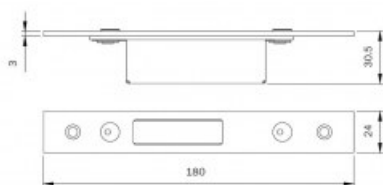

Karta produktu: **BLACHA ZACZEPOWA DO RYGLI  
OBROTOWYCH ZAMKÓW IS-7991 180x24x3mm,  
STAL NIERDZEWNA**

**NOVET**

Indeks: **033168**  
Kod EAN: **8020614112755**

Producent:	ISEO
Wykończenie:	Kolor stali nierdzewnej
Materiał:	Stal nierdzewna
Kształt blachy zaczepowej:	Płaska
Wysokość blachy zaczepowej (mm):	180
Szerokość blachy zaczepowej (mm):	24
Grubość blachy zaczepowej (mm):	3
Z regulacją:	Tak
Kieszeń:	Tak

## Warianty produktu

Indeks	Cena
<b>BLACHA ZACZEPOWA DO RYGLI OBROTOWYCH ZAMKÓW IS-7991 180x24x3mm, STAL NIERDZEWNA</b> 033168	<b>78,54 zł</b> VAT 23%
<b>BLACHA ZACZEPOWA DO IS-7911/7991 220x24x3mm, LEWA, STAL NIERDZEWNA</b> 033160	<b>59,57 zł</b> VAT 23%
<b>BLACHA ZACZEPOWA DO IS-7911/7991 220x24x3mm, PRAWA, STAL NIERDZEWNA</b> 033161	<b>59,57 zł</b> VAT 23%
<b>BLACHA ZACZEPOWA DO IS-7911/7991 220x24x6mm, LEWA, STAL NIERDZEWNA</b> 033162	<b>59,57 zł</b> VAT 23%
<b>BLACHA ZACZEPOWA DO IS-7911/7991 220x24x6mm, PRAWA, STAL NIERDZEWNA</b> 033163	<b>59,57 zł</b> VAT 23%
<b>BLACHA ZACZEPOWA DO RYGLI OBROTOWYCH ZAMKÓW IS-7991 180x24x6mm, STAL NIERDZEWNA</b> 033170	<b>78,54 zł</b> VAT 23%
<b>BLACHA ZACZEPOWA DO ZAMKÓW IS-7911/7991 220x22x7mm, LEWA, ALUMINIUM</b> 033175	<b>106,43 zł</b> VAT 23%
<b>BLACHA ZACZEPOWA DO ZAMKÓW IS-7911/7991 220x22x7mm, PRAWA, ALUMINIUM</b> 033176	<b>106,43 zł</b> VAT 23%
<b>BLACHA ZACZEPOWA DO ZAMKÓW IS-7911/7991 187x22x5mm, STAL NIERDZEWNA</b> 038079	<b>70,88 zł</b> VAT 23%
<b>BLACHA ZACZEPOWA DO RYGLI HAKOWYCH ZAMKÓW IS-7991 141x22x5mm, STAL NIERDZEWNA</b> 038083	<b>66,15 zł</b> VAT 23%
<b>BLACHA ZACZEPOWA DO RYGLI OBROTOWYCH ZAMKÓW IS-7991 141x22x5mm, STAL NIERDZEWNA</b> 038084	<b>66,15 zł</b> VAT 23%

## Opis produktu

- Płaska blacha zaczepowa z kieszenią i regulacją.
- Dedykowana do rygli obrotowych zamków IS-7991.
- Posiada wymiary 180x24x3 mm.
- Wykonana ze stali nierdzewnej.
- Jej producentem jest marka ISEO.