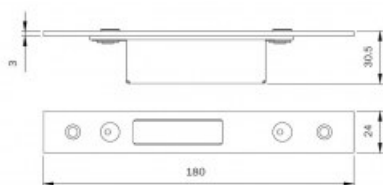

Karta produktu: **BLACHA ZACZEPOWA DO RYGLI  
OBROTOWYCH ZAMKÓW IS-7991 180x24x3mm,  
STAL NIERDZEWNA**

**NOVET**

Indeks: **033168**  
Kod EAN: **8020614112755**

|                                   |                         |
|-----------------------------------|-------------------------|
| Producent:                        | ISEO                    |
| Wykończenie:                      | Kolor stali nierdzewnej |
| Materiał:                         | Stal nierdzewna         |
| Kształt blachy zaczepowej:        | Płaska                  |
| Wysokość blachy zaczepowej (mm):  | 180                     |
| Szerokość blachy zaczepowej (mm): | 24                      |
| Grubość blachy zaczepowej (mm):   | 3                       |
| Z regulacją:                      | Tak                     |
| Kieszień:                         | Tak                     |

## Opis produktu

- Płaska blacha zaczepowa z kieszenią i regulacją.
- Dedykowana do rygli obrotowych zamków IS-7991.
- Posiada wymiary 180x24x3 mm.
- Wykonana ze stali nierdzewnej.
- Jej producentem jest marka ISEO.