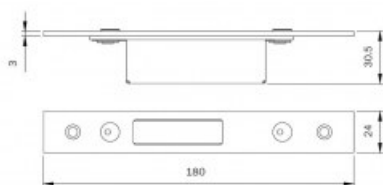

Karta produktu: **BLACHA ZACZEPOWA DO RYGLI
OBROTOWYCH ZAMKÓW IS-7991 180x24x3mm,
STAL NIERDZEWNA**

NOVET

Indeks: **033168**
Kod EAN: **8020614112755**

Producent:	ISEO
Wykończenie:	Kolor stali nierdzewnej
Materiał:	Stal nierdzewna
Kształt blachy zaczepowej:	Płaska
Wysokość blachy zaczepowej (mm):	180
Szerokość blachy zaczepowej (mm):	24
Grubość blachy zaczepowej (mm):	3
Z regulacją:	Tak
Kieszień:	Tak

Warianty produktu

Indeks	Cena
BLACHA ZACZEPOWA DO RYGLI OBROTOWYCH ZAMKÓW IS-7991 180x24x3mm, STAL NIERDZEWNA 033168	75,51 zł VAT 23%
BLACHA ZACZEPOWA DO IS-7911/7991 220x24x3mm, LEWA, STAL NIERDZEWNA 033160	57,28 zł VAT 23%
BLACHA ZACZEPOWA DO IS-7911/7991 220x24x3mm, PRAWA, STAL NIERDZEWNA 033161	57,28 zł VAT 23%
BLACHA ZACZEPOWA DO IS-7911/7991 220x24x6mm, LEWA, STAL NIERDZEWNA 033162	57,28 zł VAT 23%
BLACHA ZACZEPOWA DO IS-7911/7991 220x24x6mm, PRAWA, STAL NIERDZEWNA 033163	57,28 zł VAT 23%
BLACHA ZACZEPOWA DO RYGLI OBROTOWYCH ZAMKÓW IS-7991 180x24x6mm, STAL NIERDZEWNA 033170	75,51 zł VAT 23%
BLACHA ZACZEPOWA DO ZAMKÓW IS-7911/7991 220x22x7mm, LEWA, ALUMINIUM 033175	102,34 zł VAT 23%
BLACHA ZACZEPOWA DO ZAMKÓW IS-7911/7991 220x22x7mm, PRAWA, ALUMINIUM 033176	102,34 zł VAT 23%
BLACHA ZACZEPOWA DO ZAMKÓW IS-7911/7991 187x22x5mm, STAL NIERDZEWNA 038079	68,15 zł VAT 23%
BLACHA ZACZEPOWA DO RYGLI HAKOWYCH ZAMKÓW IS-7991 141x22x5mm, STAL NIERDZEWNA 038083	63,60 zł VAT 23%
BLACHA ZACZEPOWA DO RYGLI OBROTOWYCH ZAMKÓW IS-7991 141x22x5mm, STAL NIERDZEWNA 038084	63,60 zł VAT 23%

Opis produktu

- Płaska blacha zaczepowa z kieszenią i regulacją.
- Dedykowana do rygli obrotowych zamków IS-7991.
- Posiada wymiary 180x24x3 mm.
- Wykonana ze stali nierdzewnej.
- Jej producentem jest marka ISEO.