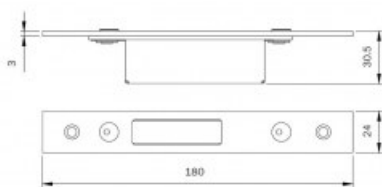

Karta produktu: **BLACHA ZACZEPOWA DO RYGLI
OBROTOWYCH ZAMKÓW IS-7991 180x24x3mm,
STAL NIERDZEWNA**

NOVET

Indeks: **033168**
Kod EAN: **8020614112755**

Producent:	ISEO
Wykończenie:	Kolor stali nierdzewnej
Materiał:	Stal nierdzewna
Kształt blachy zaczepowej:	Płaska
Wysokość blachy zaczepowej (mm):	180
Szerokość blachy zaczepowej (mm):	24
Grubość blachy zaczepowej (mm):	3
Z regulacją:	Tak
Kieszeń:	Tak

Warianty produktu

Indeks	Cena
BLACHA ZACZEPOWA DO RYGLI OBROTOWYCH ZAMKÓW IS-7991 180x24x3mm, STAL NIERDZEWNA 033168	75,51 zł VAT 23%
BLACHA ZACZEPOWA DO IS-7911/7991 220x24x3mm, LEWA, STAL NIERDZEWNA 033160	57,28 zł VAT 23%
BLACHA ZACZEPOWA DO IS-7911/7991 220x24x3mm, PRAWA, STAL NIERDZEWNA 033161	57,28 zł VAT 23%
BLACHA ZACZEPOWA DO IS-7911/7991 220x24x6mm, LEWA, STAL NIERDZEWNA 033162	57,28 zł VAT 23%
BLACHA ZACZEPOWA DO IS-7911/7991 220x24x6mm, PRAWA, STAL NIERDZEWNA 033163	57,28 zł VAT 23%
BLACHA ZACZEPOWA DO RYGLI OBROTOWYCH ZAMKÓW IS-7991 180x24x6mm, STAL NIERDZEWNA 033170	75,51 zł VAT 23%
BLACHA ZACZEPOWA DO ZAMKÓW IS-7911/7991 220x22x7mm, LEWA, ALUMINIUM 033175	102,34 zł VAT 23%
BLACHA ZACZEPOWA DO ZAMKÓW IS-7911/7991 220x22x7mm, PRAWA, ALUMINIUM 033176	102,34 zł VAT 23%
BLACHA ZACZEPOWA DO ZAMKÓW IS-7911/7991 187x22x5mm, STAL NIERDZEWNA 038079	68,15 zł VAT 23%
BLACHA ZACZEPOWA DO RYGLI HAKOWYCH ZAMKÓW IS-7991 141x22x5mm, STAL NIERDZEWNA 038083	63,60 zł VAT 23%
BLACHA ZACZEPOWA DO RYGLI OBROTOWYCH ZAMKÓW IS-7991 141x22x5mm, STAL NIERDZEWNA 038084	63,60 zł VAT 23%

Opis produktu

- Płaska blacha zaczepowa z kieszenią i regulacją.
- Dedykowana do rygli obrotowych zamków IS-7991.
- Posiada wymiary 180x24x3 mm.
- Wykonana ze stali nierdzewnej.
- Jej producentem jest marka ISEO.