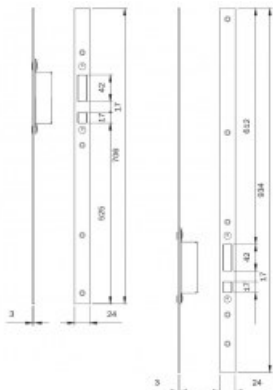

Karta produktu: **KOMPLET BLACH ZACZEPOWYCH DO RYGLI HAKOWYCH ZAMKÓW IS-7991/7A32, 1860x24x3mm, STAL NIERDZEWNA**

NOVET

Indeks: **033165**
Kod EAN: **8020614112724**

Producent:	ISEO
Wykończenie:	Kolor stali nierdzewnej
Materiał:	Stal nierdzewna
Kształt blachy zaczepowej:	Płaska
Szerokość blachy zaczepowej (mm):	24
Grubość blachy zaczepowej (mm):	3
Kieszeń:	Tak

Warianty produktu

Indeks	Cena
KOMPLET BLACH ZACZEPOWYCH DO RYGLI HAKOWYCH ZAMKÓW IS-7991/7A32, 1860x24x3mm, STAL NIERDZEWNA 033165	86,10 zł VAT 23%
KOMPLET BLACH ZACZEPOWYCH DO RYGLI OBROTOWYCH ZAMKÓW IS-7991 1860x24x3mm, STAL NIERDZEWNA 033164	49,20 zł VAT 23%
KOMPLET BLACH ZACZEPOWYCH DO RYGLI OBROTOWYCH ZAMKÓW IS-7991 1860x24x6mm, STAL NIERDZEWNA 033166	86,10 zł VAT 23%
KOMPLET BLACH ZACZEPOWYCH DO RYGLI HAKOWYCH ZAMKÓW IS-7991/7A32, 1860x24x6mm, STAL NIERDZEWNA 033167	86,10 zł VAT 23%

Opis produktu

- Komplet blach zaczepowych do rygli hakowych.
- Dedykowany do zamków serii IS-7991-* / IS-7A32-*.
- Produkowany przez uznaną markę ISEO.

Przedstawione informacje nie stanowią oferty handlowej w rozumieniu art.66 §1 Kodeksu Cywilnego. Ze względu na ciągłe poszerzanie asortymentu niektóre informacje mogą być nieaktualne. NOVET Spółka z o.o. zastrzega sobie prawo do dokonywania zmian oraz poprawiania treści udostępnianych w serwisie www.novet.eu w każdym czasie i w dowolnym zakresie bez wcześniejszego powiadomienia użytkowników. Kolory mają charakter orientacyjny i ze względu na technologię reprodukcji mogą się one różnić od rzeczywistych kolorów produktu.