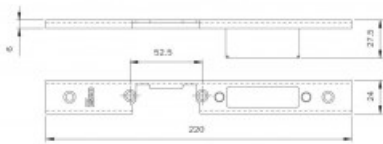

Karta produktu: **BLACHA ZACZEPOWA DO IS-7911/7991 220x24x6mm, PRAWA, STAL NIERDZEWNA**

**NOVET**

Indeks: **033163**  
Kod EAN: **8020614112700**

Producent:	ISEO
Wykończenie:	Kolor stali nierdziejowej
Materiał:	Stal nierdziejowa
Kształt blachy zaczepowej:	U-kształtna
Wysokość blachy zaczepowej (mm):	220
Szerokość blachy zaczepowej (mm):	24
Grubość blachy zaczepowej (mm):	6
Z regulacją:	Tak
Kieszeń:	Tak

## Warianty produktu

Indeks	Cena
<b>BLACHA ZACZEPOWA DO IS-7911/7991 220x24x6mm, PRAWA, STAL NIERDZEWNA</b> 033163	<b>57,28 zł</b> VAT 23%
<b>BLACHA ZACZEPOWA DO IS-7911/7991 220x24x3mm, LEWA, STAL NIERDZEWNA</b> 033160	<b>57,28 zł</b> VAT 23%
<b>BLACHA ZACZEPOWA DO IS-7911/7991 220x24x3mm, PRAWA, STAL NIERDZEWNA</b> 033161	<b>57,28 zł</b> VAT 23%
<b>BLACHA ZACZEPOWA DO IS-7911/7991 220x24x6mm, LEWA, STAL NIERDZEWNA</b> 033162	<b>57,28 zł</b> VAT 23%
<b>BLACHA ZACZEPOWA DO RYGLI OBROTOWYCH ZAMKÓW IS-7991 180x24x3mm, STAL NIERDZEWNA</b> 033168	<b>75,51 zł</b> VAT 23%
<b>BLACHA ZACZEPOWA DO RYGLI OBROTOWYCH ZAMKÓW IS-7991 180x24x6mm, STAL NIERDZEWNA</b> 033170	<b>75,51 zł</b> VAT 23%
<b>BLACHA ZACZEPOWA DO ZAMKÓW IS-7911/7991 220x22x7mm, LEWA, ALUMINIUM</b> 033175	<b>102,34 zł</b> VAT 23%
<b>BLACHA ZACZEPOWA DO ZAMKÓW IS-7911/7991 220x22x7mm, PRAWA, ALUMINIUM</b> 033176	<b>102,34 zł</b> VAT 23%
<b>BLACHA ZACZEPOWA DO ZAMKÓW IS-7911/7991 187x22x5mm, STAL NIERDZEWNA</b> 038079	<b>68,15 zł</b> VAT 23%
<b>BLACHA ZACZEPOWA DO RYGLI HAKOWYCH ZAMKÓW IS-7991 141x22x5mm, STAL NIERDZEWNA</b> 038083	<b>63,60 zł</b> VAT 23%
<b>BLACHA ZACZEPOWA DO RYGLI OBROTOWYCH ZAMKÓW IS-7991 141x22x5mm, STAL NIERDZEWNA</b> 038084	<b>63,60 zł</b> VAT 23%

## Opis produktu

- U-kształtna blacha zaczepowa z kieszenią i regulacją.
- Dedykowana do drzwi prawych do zamków IS-7911/7991.
- Jej wymiary wynoszą 220x24x6 mm.
- Jest wykonana ze stali nierdzewnej.
- Jej producentem jest marka ISEO.