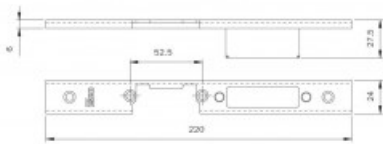

Karta produktu: **BLACHA ZACZEPOWA DO IS-7911/7991 220x24x6mm, PRAWA, STAL NIERDZEWNA**

NOVET

Indeks: **033163**
Kod EAN: **8020614112700**

Producent:	ISEO
Wykończenie:	Kolor stali nierdzewnej
Materiał:	Stal nierdzewna
Kształt blachy zaczepowej:	U-kształtna
Wysokość blachy zaczepowej (mm):	220
Szerokość blachy zaczepowej (mm):	24
Grubość blachy zaczepowej (mm):	6
Z regulacją:	Tak
Kieszień:	Tak

Warianty produktu

Indeks	Cena
BLACHA ZACZEPOWA DO IS-7911/7991 220x24x6mm, PRAWA, STAL NIERDZEWNA 033163	57,28 zł VAT 23%
BLACHA ZACZEPOWA DO IS-7911/7991 220x24x3mm, LEWA, STAL NIERDZEWNA 033160	57,28 zł VAT 23%
BLACHA ZACZEPOWA DO IS-7911/7991 220x24x3mm, PRAWA, STAL NIERDZEWNA 033161	57,28 zł VAT 23%
BLACHA ZACZEPOWA DO IS-7911/7991 220x24x6mm, LEWA, STAL NIERDZEWNA 033162	57,28 zł VAT 23%
BLACHA ZACZEPOWA DO RYGLI OBROTOWYCH ZAMKÓW IS-7991 180x24x3mm, STAL NIERDZEWNA 033168	75,51 zł VAT 23%
BLACHA ZACZEPOWA DO RYGLI OBROTOWYCH ZAMKÓW IS-7991 180x24x6mm, STAL NIERDZEWNA 033170	75,51 zł VAT 23%
BLACHA ZACZEPOWA DO ZAMKÓW IS-7911/7991 220x22x7mm, LEWA, ALUMINIUM 033175	102,34 zł VAT 23%
BLACHA ZACZEPOWA DO ZAMKÓW IS-7911/7991 220x22x7mm, PRAWA, ALUMINIUM 033176	102,34 zł VAT 23%
BLACHA ZACZEPOWA DO ZAMKÓW IS-7911/7991 187x22x5mm, STAL NIERDZEWNA 038079	68,15 zł VAT 23%
BLACHA ZACZEPOWA DO RYGLI HAKOWYCH ZAMKÓW IS-7991 141x22x5mm, STAL NIERDZEWNA 038083	63,60 zł VAT 23%
BLACHA ZACZEPOWA DO RYGLI OBROTOWYCH ZAMKÓW IS-7991 141x22x5mm, STAL NIERDZEWNA 038084	63,60 zł VAT 23%

Opis produktu

- U-kształtna blacha zaczepowa z kieszenią i regulacją.
- Dedykowana do drzwi prawych do zamków IS-7911/7991.
- Jej wymiary wynoszą 220x24x6 mm.
- Jest wykonana ze stali nierdzewnej.
- Jej producentem jest marka ISEO.