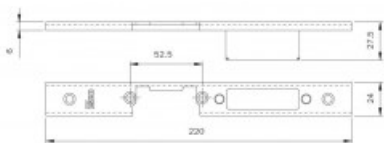

Karta produktu: **BLACHA ZACZEPOWA DO IS-7911/7991 220x24x6mm, PRAWA, STAL NIERDZEWNA**

**NOVET**

Indeks: **033163**  
Kod EAN: **8020614112700**

|                                   |                         |
|-----------------------------------|-------------------------|
| Producent:                        | ISEO                    |
| Wykończenie:                      | Kolor stali nierdzewnej |
| Materiał:                         | Stal nierdzewna         |
| Kształt blachy zaczepowej:        | U-kształtna             |
| Wysokość blachy zaczepowej (mm):  | 220                     |
| Szerokość blachy zaczepowej (mm): | 24                      |
| Grubość blachy zaczepowej (mm):   | 6                       |
| Z regulacją:                      | Tak                     |
| Kieszeń:                          | Tak                     |

## Opis produktu

- U-kształtna blacha zaczepowa z kieszenią i regulacją.
- Dedykowana do drzwi prawych do zamków IS-7911/7991.
- Jej wymiary wynoszą 220x24x6 mm.
- Jest wykonana ze stali nierdzewnej.
- Jej producentem jest marka ISEO.