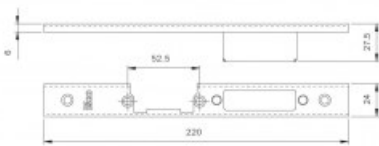

Karta produktu: **BLACHA ZACZEPOWA DO IS-7911/7991 220x24x6mm, LEWA, STAL NIERDZEWNA**

NOVET

Indeks: **033162**
Kod EAN: **8020614112694**

Producent:	ISEO
Wykończenie:	Kolor stali nierdzewnej
Materiał:	Stal nierdzewna
Kształt blachy zaczepowej:	U-kształtna
Wysokość blachy zaczepowej (mm):	220
Szerokość blachy zaczepowej (mm):	24
Grubość blachy zaczepowej (mm):	6
Z regulacją:	Tak
Kieszeń:	Tak

Warianty produktu

Indeks	Cena
BLACHA ZACZEPOWA DO IS-7911/7991 220x24x6mm, LEWA, STAL NIERDZEWNA 033162	57,28 zł VAT 23%
BLACHA ZACZEPOWA DO IS-7911/7991 220x24x3mm, LEWA, STAL NIERDZEWNA 033160	57,28 zł VAT 23%
BLACHA ZACZEPOWA DO IS-7911/7991 220x24x3mm, PRAWA, STAL NIERDZEWNA 033161	57,28 zł VAT 23%
BLACHA ZACZEPOWA DO IS-7911/7991 220x24x6mm, PRAWA, STAL NIERDZEWNA 033163	57,28 zł VAT 23%
BLACHA ZACZEPOWA DO RYGLI OBROTOWYCH ZAMKÓW IS-7991 180x24x3mm, STAL NIERDZEWNA 033168	75,51 zł VAT 23%
BLACHA ZACZEPOWA DO RYGLI OBROTOWYCH ZAMKÓW IS-7991 180x24x6mm, STAL NIERDZEWNA 033170	75,51 zł VAT 23%
BLACHA ZACZEPOWA DO ZAMKÓW IS-7911/7991 220x22x7mm, LEWA, ALUMINIUM 033175	102,34 zł VAT 23%
BLACHA ZACZEPOWA DO ZAMKÓW IS-7911/7991 220x22x7mm, PRAWA, ALUMINIUM 033176	102,34 zł VAT 23%
BLACHA ZACZEPOWA DO ZAMKÓW IS-7911/7991 187x22x5mm, STAL NIERDZEWNA 038079	68,15 zł VAT 23%
BLACHA ZACZEPOWA DO RYGLI HAKOWYCH ZAMKÓW IS-7991 141x22x5mm, STAL NIERDZEWNA 038083	63,60 zł VAT 23%
BLACHA ZACZEPOWA DO RYGLI OBROTOWYCH ZAMKÓW IS-7991 141x22x5mm, STAL NIERDZEWNA 038084	63,60 zł VAT 23%

Opis produktu

- U-kształtna blacha zaczepowa z kieszenią i regulacją.
- Dedykowana do drzwi lewych do zamków IS-7911/7991.
- Jej wymiary wynoszą 220x24x6 mm.
- Jest wykonana ze stali nierdzewnej.
- Jej producentem jest marka ISEO.