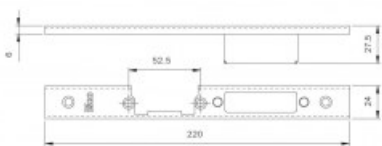

Karta produktu: **BLACHA ZACZEPOWA DO IS-7911/7991 220x24x6mm, LEWA, STAL NIERDZEWNA**

NOVET

Indeks: **033162**
Kod EAN: **8020614112694**

Producent:	ISEO
Wykończenie:	Kolor stali nierdzewnej
Materiał:	Stal nierdzewna
Kształt blachy zaczepowej:	U-kształtna
Wysokość blachy zaczepowej (mm):	220
Szerokość blachy zaczepowej (mm):	24
Grubość blachy zaczepowej (mm):	6
Z regulacją:	Tak
Kieszeń:	Tak

Warianty produktu

Indeks	Cena
BLACHA ZACZEPOWA DO IS-7911/7991 220x24x6mm, LEWA, STAL NIERDZEWNA 033162	59,57 zł VAT 23%
BLACHA ZACZEPOWA DO IS-7911/7991 220x24x3mm, LEWA, STAL NIERDZEWNA 033160	59,57 zł VAT 23%
BLACHA ZACZEPOWA DO IS-7911/7991 220x24x3mm, PRAWA, STAL NIERDZEWNA 033161	59,57 zł VAT 23%
BLACHA ZACZEPOWA DO IS-7911/7991 220x24x6mm, PRAWA, STAL NIERDZEWNA 033163	59,57 zł VAT 23%
BLACHA ZACZEPOWA DO RYGLI OBROTOWYCH ZAMKÓW IS-7991 180x24x3mm, STAL NIERDZEWNA 033168	78,54 zł VAT 23%
BLACHA ZACZEPOWA DO RYGLI OBROTOWYCH ZAMKÓW IS-7991 180x24x6mm, STAL NIERDZEWNA 033170	78,54 zł VAT 23%
BLACHA ZACZEPOWA DO ZAMKÓW IS-7911/7991 220x22x7mm, LEWA, ALUMINIUM 033175	106,43 zł VAT 23%
BLACHA ZACZEPOWA DO ZAMKÓW IS-7911/7991 220x22x7mm, PRAWA, ALUMINIUM 033176	106,43 zł VAT 23%
BLACHA ZACZEPOWA DO ZAMKÓW IS-7911/7991 187x22x5mm, STAL NIERDZEWNA 038079	70,88 zł VAT 23%
BLACHA ZACZEPOWA DO RYGLI HAKOWYCH ZAMKÓW IS-7991 141x22x5mm, STAL NIERDZEWNA 038083	66,15 zł VAT 23%
BLACHA ZACZEPOWA DO RYGLI OBROTOWYCH ZAMKÓW IS-7991 141x22x5mm, STAL NIERDZEWNA 038084	66,15 zł VAT 23%

Opis produktu

- U-kształtna blacha zaczepowa z kieszenią i regulacją.
- Dedykowana do drzwi lewych do zamków IS-7911/7991.
- Jej wymiary wynoszą 220x24x6 mm.
- Jest wykonana ze stali nierdzewnej.
- Jej producentem jest marka ISEO.