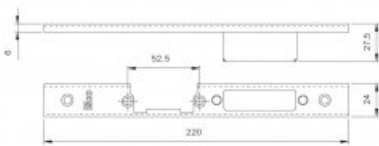

Karta produktu: **BLACHA ZACZEPOWA DO IS-7911/7991 220x24x6mm, LEWA, STAL NIERDZEWNA**

NOVET

Indeks: **033162**
Kod EAN: **8020614112694**

Producent:	ISEO
Wykończenie:	Kolor stali nierdziejowej
Materiał:	Stal nierdziejowa
Kształt blachy zaczepowej:	U-kształtna
Wysokość blachy zaczepowej (mm):	220
Szerokość blachy zaczepowej (mm):	24
Grubość blachy zaczepowej (mm):	6
Z regulacją:	Tak
Kieszeń:	Tak

Warianty produktu

Indeks	Cena
BLACHA ZACZEPOWA DO IS-7911/7991 220x24x6mm, LEWA, STAL NIERDZEWNA 033162	57,28 zł VAT 23%
BLACHA ZACZEPOWA DO IS-7911/7991 220x24x3mm, LEWA, STAL NIERDZEWNA 033160	57,28 zł VAT 23%
BLACHA ZACZEPOWA DO IS-7911/7991 220x24x3mm, PRAWA, STAL NIERDZEWNA 033161	57,28 zł VAT 23%
BLACHA ZACZEPOWA DO IS-7911/7991 220x24x6mm, PRAWA, STAL NIERDZEWNA 033163	57,28 zł VAT 23%
BLACHA ZACZEPOWA DO RYGLI OBROTOWYCH ZAMKÓW IS-7991 180x24x3mm, STAL NIERDZEWNA 033168	75,51 zł VAT 23%
BLACHA ZACZEPOWA DO RYGLI OBROTOWYCH ZAMKÓW IS-7991 180x24x6mm, STAL NIERDZEWNA 033170	75,51 zł VAT 23%
BLACHA ZACZEPOWA DO ZAMKÓW IS-7911/7991 220x22x7mm, LEWA, ALUMINIUM 033175	102,34 zł VAT 23%
BLACHA ZACZEPOWA DO ZAMKÓW IS-7911/7991 220x22x7mm, PRAWA, ALUMINIUM 033176	102,34 zł VAT 23%
BLACHA ZACZEPOWA DO ZAMKÓW IS-7911/7991 187x22x5mm, STAL NIERDZEWNA 038079	68,15 zł VAT 23%
BLACHA ZACZEPOWA DO RYGLI HAKOWYCH ZAMKÓW IS-7991 141x22x5mm, STAL NIERDZEWNA 038083	63,60 zł VAT 23%
BLACHA ZACZEPOWA DO RYGLI OBROTOWYCH ZAMKÓW IS-7991 141x22x5mm, STAL NIERDZEWNA 038084	63,60 zł VAT 23%

Opis produktu

- U-kształtna blacha zaczepowa z kieszenią i regulacją.
- Dedykowana do drzwi lewych do zamków IS-7911/7991.
- Jej wymiary wynoszą 220x24x6 mm.
- Jest wykonana ze stali nierdzewnej.
- Jej producentem jest marka ISEO.