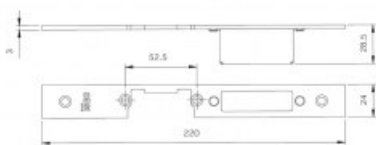

Karta produktu: **BLACHA ZACZEPOWA DO IS-7911/7991 220x24x3mm, PRAWA, STAL NIERDZEWNA**

NOVET

Indeks: **033161**
Kod EAN: **8020614112687**

Producent:	ISEO
Wykończenie:	Kolor stali nierdziejnej
Materiał:	Stal nierdziejna
Kształt blachy zaczepowej:	Płaska
Wysokość blachy zaczepowej (mm):	220
Szerokość blachy zaczepowej (mm):	24
Grubość blachy zaczepowej (mm):	3
Z regulacją:	Tak
Kieszień:	Tak

Warianty produktu

Indeks	Cena
BLACHA ZACZEPOWA DO IS-7911/7991 220x24x3mm, PRAWA, STAL NIERDZEWNA 033161	59,57 zł VAT 23%
BLACHA ZACZEPOWA DO IS-7911/7991 220x24x3mm, LEWA, STAL NIERDZEWNA 033160	59,57 zł VAT 23%
BLACHA ZACZEPOWA DO IS-7911/7991 220x24x6mm, LEWA, STAL NIERDZEWNA 033162	59,57 zł VAT 23%
BLACHA ZACZEPOWA DO IS-7911/7991 220x24x6mm, PRAWA, STAL NIERDZEWNA 033163	59,57 zł VAT 23%
BLACHA ZACZEPOWA DO RYGLI OBROTOWYCH ZAMKÓW IS-7991 180x24x3mm, STAL NIERDZEWNA 033168	78,54 zł VAT 23%
BLACHA ZACZEPOWA DO RYGLI OBROTOWYCH ZAMKÓW IS-7991 180x24x6mm, STAL NIERDZEWNA 033170	78,54 zł VAT 23%
BLACHA ZACZEPOWA DO ZAMKÓW IS-7911/7991 220x22x7mm, LEWA, ALUMINIUM 033175	106,43 zł VAT 23%
BLACHA ZACZEPOWA DO ZAMKÓW IS-7911/7991 220x22x7mm, PRAWA, ALUMINIUM 033176	106,43 zł VAT 23%
BLACHA ZACZEPOWA DO ZAMKÓW IS-7911/7991 187x22x5mm, STAL NIERDZEWNA 038079	70,88 zł VAT 23%
BLACHA ZACZEPOWA DO RYGLI HAKOWYCH ZAMKÓW IS-7991 141x22x5mm, STAL NIERDZEWNA 038083	66,15 zł VAT 23%
BLACHA ZACZEPOWA DO RYGLI OBROTOWYCH ZAMKÓW IS-7991 141x22x5mm, STAL NIERDZEWNA 038084	66,15 zł VAT 23%

Opis produktu

- Płaska blacha zaczepowa z kieszenią oraz regulacją.
- Dedykowana do drzwi prawych do zamków IS-7911/7991.
- Wykonana ze stali nierdzewnej.
- Posiada wymiary 220x24x3 mm.
- Jej producentem jest marka ISEO.