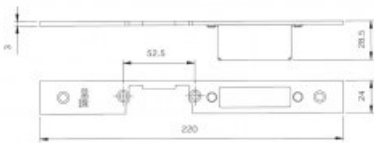

Karta produktu: **BLACHA ZACZEPOWA DO IS-7911/7991 220x24x3mm, PRAWA, STAL NIERDZEWNA**

**NOVET**

Indeks: **033161**  
Kod EAN: **8020614112687**

Producent:	ISEO
Wykończenie:	Kolor stali nierdziejnej
Materiał:	Stal nierdziejna
Kształt blachy zaczepowej:	Płaska
Wysokość blachy zaczepowej (mm):	220
Szerokość blachy zaczepowej (mm):	24
Grubość blachy zaczepowej (mm):	3
Z regulacją:	Tak
Kieszeń:	Tak

## Warianty produktu

Indeks	Cena
<b>BLACHA ZACZEPOWA DO IS-7911/7991 220x24x3mm, PRAWA, STAL NIERDZEWNA</b> 033161	<b>57,28 zł</b> VAT 23%
<b>BLACHA ZACZEPOWA DO IS-7911/7991 220x24x3mm, LEWA, STAL NIERDZEWNA</b> 033160	<b>57,28 zł</b> VAT 23%
<b>BLACHA ZACZEPOWA DO IS-7911/7991 220x24x6mm, LEWA, STAL NIERDZEWNA</b> 033162	<b>57,28 zł</b> VAT 23%
<b>BLACHA ZACZEPOWA DO IS-7911/7991 220x24x6mm, PRAWA, STAL NIERDZEWNA</b> 033163	<b>57,28 zł</b> VAT 23%
<b>BLACHA ZACZEPOWA DO RYGLI OBROTOWYCH ZAMKÓW IS-7991 180x24x3mm, STAL NIERDZEWNA</b> 033168	<b>75,51 zł</b> VAT 23%
<b>BLACHA ZACZEPOWA DO RYGLI OBROTOWYCH ZAMKÓW IS-7991 180x24x6mm, STAL NIERDZEWNA</b> 033170	<b>75,51 zł</b> VAT 23%
<b>BLACHA ZACZEPOWA DO ZAMKÓW IS-7911/7991 220x22x7mm, LEWA, ALUMINIUM</b> 033175	<b>102,34 zł</b> VAT 23%
<b>BLACHA ZACZEPOWA DO ZAMKÓW IS-7911/7991 220x22x7mm, PRAWA, ALUMINIUM</b> 033176	<b>102,34 zł</b> VAT 23%
<b>BLACHA ZACZEPOWA DO ZAMKÓW IS-7911/7991 187x22x5mm, STAL NIERDZEWNA</b> 038079	<b>68,15 zł</b> VAT 23%
<b>BLACHA ZACZEPOWA DO RYGLI HAKOWYCH ZAMKÓW IS-7991 141x22x5mm, STAL NIERDZEWNA</b> 038083	<b>63,60 zł</b> VAT 23%
<b>BLACHA ZACZEPOWA DO RYGLI OBROTOWYCH ZAMKÓW IS-7991 141x22x5mm, STAL NIERDZEWNA</b> 038084	<b>63,60 zł</b> VAT 23%

## Opis produktu

- Płaska blacha zaczepowa z kieszenią oraz regulacją.
- Dedykowana do drzwi prawych do zamków IS-7911/7991.
- Wykonana ze stali nierdzewnej.
- Posiada wymiary 220x24x3 mm.
- Jej producentem jest marka ISEO.