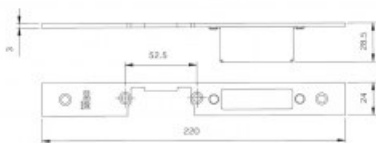

Karta produktu: **BLACHA ZACZEPOWA DO IS-7911/7991 220x24x3mm, PRAWA, STAL NIERDZEWNA**

NOVET

Indeks: **033161**
Kod EAN: **8020614112687**

Producent:	ISEO
Wykończenie:	Kolor stali nierdziejnej
Materiał:	Stal nierdziejna
Kształt blachy zaczepowej:	Płaska
Wysokość blachy zaczepowej (mm):	220
Szerokość blachy zaczepowej (mm):	24
Grubość blachy zaczepowej (mm):	3
Z regulacją:	Tak
Kieszień:	Tak

Warianty produktu

Indeks	Cena
BLACHA ZACZEPOWA DO IS-7911/7991 220x24x3mm, PRAWA, STAL NIERDZEWNA 033161	57,28 zł VAT 23%
BLACHA ZACZEPOWA DO IS-7911/7991 220x24x3mm, LEWA, STAL NIERDZEWNA 033160	57,28 zł VAT 23%
BLACHA ZACZEPOWA DO IS-7911/7991 220x24x6mm, LEWA, STAL NIERDZEWNA 033162	57,28 zł VAT 23%
BLACHA ZACZEPOWA DO IS-7911/7991 220x24x6mm, PRAWA, STAL NIERDZEWNA 033163	57,28 zł VAT 23%
BLACHA ZACZEPOWA DO RYGLI OBROTOWYCH ZAMKÓW IS-7991 180x24x3mm, STAL NIERDZEWNA 033168	75,51 zł VAT 23%
BLACHA ZACZEPOWA DO RYGLI OBROTOWYCH ZAMKÓW IS-7991 180x24x6mm, STAL NIERDZEWNA 033170	75,51 zł VAT 23%
BLACHA ZACZEPOWA DO ZAMKÓW IS-7911/7991 220x22x7mm, LEWA, ALUMINIUM 033175	102,34 zł VAT 23%
BLACHA ZACZEPOWA DO ZAMKÓW IS-7911/7991 220x22x7mm, PRAWA, ALUMINIUM 033176	102,34 zł VAT 23%
BLACHA ZACZEPOWA DO ZAMKÓW IS-7911/7991 187x22x5mm, STAL NIERDZEWNA 038079	68,15 zł VAT 23%
BLACHA ZACZEPOWA DO RYGLI HAKOWYCH ZAMKÓW IS-7991 141x22x5mm, STAL NIERDZEWNA 038083	63,60 zł VAT 23%
BLACHA ZACZEPOWA DO RYGLI OBROTOWYCH ZAMKÓW IS-7991 141x22x5mm, STAL NIERDZEWNA 038084	63,60 zł VAT 23%

Opis produktu

- Płaska blacha zaczepowa z kieszenią oraz regulacją.
- Dedykowana do drzwi prawych do zamków IS-7911/7991.
- Wykonana ze stali nierdzewnej.
- Posiada wymiary 220x24x3 mm.
- Jej producentem jest marka ISEO.