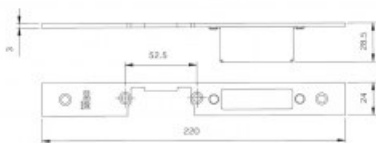

Karta produktu: **BLACHA ZACZEPOWA DO IS-7911/7991 220x24x3mm, PRAWA, STAL NIERDZEWNA**

NOVET

Indeks: **033161**
Kod EAN: **8020614112687**

Producent:	ISEO
Wykończenie:	Kolor stali nierdziejnej
Materiał:	Stal nierdziejna
Kształt blachy zaczepowej:	Płaska
Wysokość blachy zaczepowej (mm):	220
Szerokość blachy zaczepowej (mm):	24
Grubość blachy zaczepowej (mm):	3
Z regulacją:	Tak
Kieszeń:	Tak

Warianty produktu

Indeks	Cena
BLACHA ZACZEPOWA DO IS-7911/7991 220x24x3mm, PRAWA, STAL NIERDZEWNA 033161	57,28 zł VAT 23%
BLACHA ZACZEPOWA DO IS-7911/7991 220x24x3mm, LEWA, STAL NIERDZEWNA 033160	57,28 zł VAT 23%
BLACHA ZACZEPOWA DO IS-7911/7991 220x24x6mm, LEWA, STAL NIERDZEWNA 033162	57,28 zł VAT 23%
BLACHA ZACZEPOWA DO IS-7911/7991 220x24x6mm, PRAWA, STAL NIERDZEWNA 033163	57,28 zł VAT 23%
BLACHA ZACZEPOWA DO RYGLI OBROTOWYCH ZAMKÓW IS-7991 180x24x3mm, STAL NIERDZEWNA 033168	75,51 zł VAT 23%
BLACHA ZACZEPOWA DO RYGLI OBROTOWYCH ZAMKÓW IS-7991 180x24x6mm, STAL NIERDZEWNA 033170	75,51 zł VAT 23%
BLACHA ZACZEPOWA DO ZAMKÓW IS-7911/7991 220x22x7mm, LEWA, ALUMINIUM 033175	102,34 zł VAT 23%
BLACHA ZACZEPOWA DO ZAMKÓW IS-7911/7991 220x22x7mm, PRAWA, ALUMINIUM 033176	102,34 zł VAT 23%
BLACHA ZACZEPOWA DO ZAMKÓW IS-7911/7991 187x22x5mm, STAL NIERDZEWNA 038079	68,15 zł VAT 23%
BLACHA ZACZEPOWA DO RYGLI HAKOWYCH ZAMKÓW IS-7991 141x22x5mm, STAL NIERDZEWNA 038083	63,60 zł VAT 23%
BLACHA ZACZEPOWA DO RYGLI OBROTOWYCH ZAMKÓW IS-7991 141x22x5mm, STAL NIERDZEWNA 038084	63,60 zł VAT 23%

Opis produktu

- Płaska blacha zaczepowa z kieszenią oraz regulacją.
- Dedykowana do drzwi prawych do zamków IS-7911/7991.
- Wykonana ze stali nierdzewnej.
- Posiada wymiary 220x24x3 mm.
- Jej producentem jest marka ISEO.