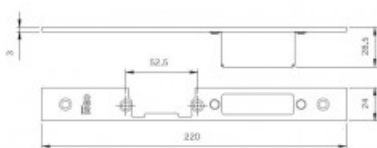

Karta produktu: **BLACHA ZACZEPOWA DO IS-7911/7991 220x24x3mm, LEWA, STAL NIERDZEWNA**

NOVET

Indeks: **033160**
Kod EAN: **8020614112670**

Producent:	ISEO
Wykończenie:	Kolor stali nierdzewnej
Materiał:	Stal nierdzewna
Kształt blachy zaczepowej:	Płaska
Wysokość blachy zaczepowej (mm):	220
Szerokość blachy zaczepowej (mm):	24
Grubość blachy zaczepowej (mm):	3
Z regulacją:	Tak
Kieszień:	Tak

Warianty produktu

Indeks	Cena
BLACHA ZACZEPOWA DO IS-7911/7991 220x24x3mm, LEWA, STAL NIERDZEWNA 033160	57,28 zł VAT 23%
BLACHA ZACZEPOWA DO IS-7911/7991 220x24x3mm, PRAWA, STAL NIERDZEWNA 033161	57,28 zł VAT 23%
BLACHA ZACZEPOWA DO IS-7911/7991 220x24x6mm, LEWA, STAL NIERDZEWNA 033162	57,28 zł VAT 23%
BLACHA ZACZEPOWA DO IS-7911/7991 220x24x6mm, PRAWA, STAL NIERDZEWNA 033163	57,28 zł VAT 23%
BLACHA ZACZEPOWA DO RYGLI OBROTOWYCH ZAMKÓW IS-7991 180x24x3mm, STAL NIERDZEWNA 033168	75,51 zł VAT 23%
BLACHA ZACZEPOWA DO RYGLI OBROTOWYCH ZAMKÓW IS-7991 180x24x6mm, STAL NIERDZEWNA 033170	75,51 zł VAT 23%
BLACHA ZACZEPOWA DO ZAMKÓW IS-7911/7991 220x22x7mm, LEWA, ALUMINIUM 033175	102,34 zł VAT 23%
BLACHA ZACZEPOWA DO ZAMKÓW IS-7911/7991 220x22x7mm, PRAWA, ALUMINIUM 033176	102,34 zł VAT 23%
BLACHA ZACZEPOWA DO ZAMKÓW IS-7911/7991 187x22x5mm, STAL NIERDZEWNA 038079	68,15 zł VAT 23%
BLACHA ZACZEPOWA DO RYGLI HAKOWYCH ZAMKÓW IS-7991 141x22x5mm, STAL NIERDZEWNA 038083	63,60 zł VAT 23%
BLACHA ZACZEPOWA DO RYGLI OBROTOWYCH ZAMKÓW IS-7991 141x22x5mm, STAL NIERDZEWNA 038084	63,60 zł VAT 23%

Opis produktu

- Płaska blacha zaczepowa z kieszenią oraz regulacją.
- Dedykowana do drzwi lewych do zamków IS-7911/7991.
- Wykonana ze stali nierdzewnej.
- Posiada wymiary 220x24x3 mm.
- Jej producentem jest marka ISEO.