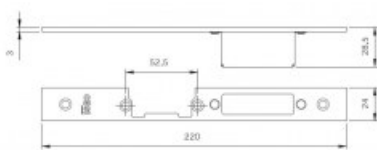

Karta produktu: **BLACHA ZACZEPOWA DO IS-7911/7991 220x24x3mm, LEWA, STAL NIERDZEWNA**

**NOVET**

Indeks: **033160**  
Kod EAN: **8020614112670**

Producent:	ISEO
Wykończenie:	Kolor stali nierdziejnej
Materiał:	Stal nierdziejna
Kształt blachy zaczepowej:	Płaska
Wysokość blachy zaczepowej (mm):	220
Szerokość blachy zaczepowej (mm):	24
Grubość blachy zaczepowej (mm):	3
Z regulacją:	Tak
Kieszeń:	Tak

## Warianty produktu

Indeks	Cena
<b>BLACHA ZACZEPOWA DO IS-7911/7991 220x24x3mm, LEWA, STAL NIERDZEWNA</b> 033160	<b>57,28 zł</b> VAT 23%
<b>BLACHA ZACZEPOWA DO IS-7911/7991 220x24x3mm, PRAWA, STAL NIERDZEWNA</b> 033161	<b>57,28 zł</b> VAT 23%
<b>BLACHA ZACZEPOWA DO IS-7911/7991 220x24x6mm, LEWA, STAL NIERDZEWNA</b> 033162	<b>57,28 zł</b> VAT 23%
<b>BLACHA ZACZEPOWA DO IS-7911/7991 220x24x6mm, PRAWA, STAL NIERDZEWNA</b> 033163	<b>57,28 zł</b> VAT 23%
<b>BLACHA ZACZEPOWA DO RYGLI OBROTOWYCH ZAMKÓW IS-7991 180x24x3mm, STAL NIERDZEWNA</b> 033168	<b>75,51 zł</b> VAT 23%
<b>BLACHA ZACZEPOWA DO RYGLI OBROTOWYCH ZAMKÓW IS-7991 180x24x6mm, STAL NIERDZEWNA</b> 033170	<b>75,51 zł</b> VAT 23%
<b>BLACHA ZACZEPOWA DO ZAMKÓW IS-7911/7991 220x22x7mm, LEWA, ALUMINIUM</b> 033175	<b>102,34 zł</b> VAT 23%
<b>BLACHA ZACZEPOWA DO ZAMKÓW IS-7911/7991 220x22x7mm, PRAWA, ALUMINIUM</b> 033176	<b>102,34 zł</b> VAT 23%
<b>BLACHA ZACZEPOWA DO ZAMKÓW IS-7911/7991 187x22x5mm, STAL NIERDZEWNA</b> 038079	<b>68,15 zł</b> VAT 23%
<b>BLACHA ZACZEPOWA DO RYGLI HAKOWYCH ZAMKÓW IS-7991 141x22x5mm, STAL NIERDZEWNA</b> 038083	<b>63,60 zł</b> VAT 23%
<b>BLACHA ZACZEPOWA DO RYGLI OBROTOWYCH ZAMKÓW IS-7991 141x22x5mm, STAL NIERDZEWNA</b> 038084	<b>63,60 zł</b> VAT 23%

## Opis produktu

- Płaska blacha zaczepowa z kieszenią oraz regulacją.
- Dedykowana do drzwi lewych do zamków IS-7911/7991.
- Wykonana ze stali nierdzewnej.
- Posiada wymiary 220x24x3 mm.
- Jej producentem jest marka ISEO.