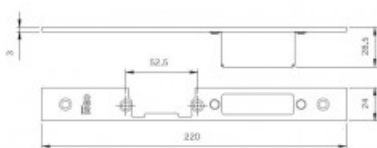

Karta produktu: **BLACHA ZACZEPOWA DO IS-7911/7991 220x24x3mm, LEWA, STAL NIERDZEWNA**

**NOVET**

Indeks: **033160**  
Kod EAN: **8020614112670**

Producent:	ISEO
Wykończenie:	Kolor stali nierdziejnej
Materiał:	Stal nierdziejna
Kształt blachy zaczepowej:	Płaska
Wysokość blachy zaczepowej (mm):	220
Szerokość blachy zaczepowej (mm):	24
Grubość blachy zaczepowej (mm):	3
Z regulacją:	Tak
Kieszeń:	Tak

## Warianty produktu

Indeks	Cena
<b>BLACHA ZACZEPOWA DO IS-7911/7991 220x24x3mm, LEWA, STAL NIERDZEWNA</b> 033160	<b>57,28 zł</b> VAT 23%
<b>BLACHA ZACZEPOWA DO IS-7911/7991 220x24x3mm, PRAWA, STAL NIERDZEWNA</b> 033161	<b>57,28 zł</b> VAT 23%
<b>BLACHA ZACZEPOWA DO IS-7911/7991 220x24x6mm, LEWA, STAL NIERDZEWNA</b> 033162	<b>57,28 zł</b> VAT 23%
<b>BLACHA ZACZEPOWA DO IS-7911/7991 220x24x6mm, PRAWA, STAL NIERDZEWNA</b> 033163	<b>57,28 zł</b> VAT 23%
<b>BLACHA ZACZEPOWA DO RYGLI OBROTOWYCH ZAMKÓW IS-7991 180x24x3mm, STAL NIERDZEWNA</b> 033168	<b>75,51 zł</b> VAT 23%
<b>BLACHA ZACZEPOWA DO RYGLI OBROTOWYCH ZAMKÓW IS-7991 180x24x6mm, STAL NIERDZEWNA</b> 033170	<b>75,51 zł</b> VAT 23%
<b>BLACHA ZACZEPOWA DO ZAMKÓW IS-7911/7991 220x22x7mm, LEWA, ALUMINIUM</b> 033175	<b>102,34 zł</b> VAT 23%
<b>BLACHA ZACZEPOWA DO ZAMKÓW IS-7911/7991 220x22x7mm, PRAWA, ALUMINIUM</b> 033176	<b>102,34 zł</b> VAT 23%
<b>BLACHA ZACZEPOWA DO ZAMKÓW IS-7911/7991 187x22x5mm, STAL NIERDZEWNA</b> 038079	<b>68,15 zł</b> VAT 23%
<b>BLACHA ZACZEPOWA DO RYGLI HAKOWYCH ZAMKÓW IS-7991 141x22x5mm, STAL NIERDZEWNA</b> 038083	<b>63,60 zł</b> VAT 23%
<b>BLACHA ZACZEPOWA DO RYGLI OBROTOWYCH ZAMKÓW IS-7991 141x22x5mm, STAL NIERDZEWNA</b> 038084	<b>63,60 zł</b> VAT 23%

## Opis produktu

- Płaska blacha zaczepowa z kieszenią oraz regulacją.
- Dedykowana do drzwi lewych do zamków IS-7911/7991.
- Wykonana ze stali nierdzewnej.
- Posiada wymiary 220x24x3 mm.
- Jej producentem jest marka ISEO.