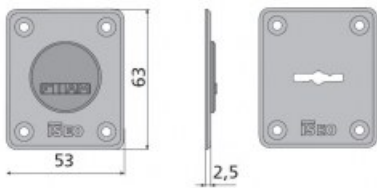

Indeks: 000098608D00

Kod EAN: 8032568392732

Producent:	ISEO
Wykończenie:	Lakierowane
Materiał:	Mosiądz
Wymiar szyldu (mm):	53x63
Sposób montażu:	Na wkręty
Otwór w szyldzie:	Na klucz
Kształt szyldu:	Prostokątny

Warianty produktu

Indeks	Wykończenie:	Wymiar szyldu (mm):	Kształt szyldu:	Cena
SZYLD DO KLUCZA DWUPIÓROWEGO, MOSIĄDZ LAKIEROWANY 000098608D00	Lakierowane	53x63	Prostokątny	6,15 zł VAT 23%
SZYLD OCHRONNY DO KLUCZA DWUPIÓROWEGO CHROMOWANY 00009800DCRL	Chromowane	70x85	Owalny	6,15 zł VAT 23%
SZYLD OCHRONNY DO KLUCZA DWUPIÓROWEGO MOSIĄDZ LAKIEROWANY 00009800DOLV	Lakierowane	70x85	Owalny	3,69 zł VAT 23%

Opis produktu

- Prostokątny szyld odpowiedni do dwupiórowego klucza.
- Wykonany z mosiądzu i dostępny w wykończeniu lakierowanym.
- Posiada wymiary: 53x63x2,5 mm.
- Montowany na wkręty.
- Produkowany na terenie UE przez ISEO.