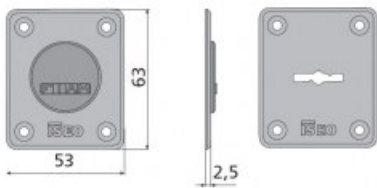

Indeks: **000098608D00**
Kod EAN: **8032568392732**

Producent:	ISEO
Wykończenie:	Lakierowane
Materiał:	Mosiądz
Wymiar szyldu (mm):	53x63
Sposób montażu:	Na wkręty
Otwór w szyldzie:	Na klucz
Kształt szyldu:	Prostokątny

Warianty produktu

Indeks	Wykończenie:	Wymiar szyldu (mm):	Kształt szyldu:	Cena
SZYLD DO KLUCZA DWUPIÓROWEGO, MOSIĄDZ LAKIEROWANY 0000098608D00	Lakierowane	53x63	Prostokątny	6,15 zł VAT 23%
SZYLD OCHRONNY DO KLUCZA DWUPIÓROWEGO CHROMOWANY 000009800DCRL	Chromowane	70x85	Owalny	6,15 zł VAT 23%
SZYLD OCHRONNY DO KLUCZA DWUPIÓROWEGO MOSIĄDZ LAKIEROWANY 000009800DOLV	Lakierowane	70x85	Owalny	3,69 zł VAT 23%

Opis produktu

- Prostokątny szyld odpowiedni do dwupiórowego klucza.
- Wykonany z mosiądzu i dostępny w wykończeniu lakierowanym.
- Posiada wymiary: 53x63x2,5 mm.
- Montowany na wkręty.
- Produkowany na terenie UE przez ISEO.