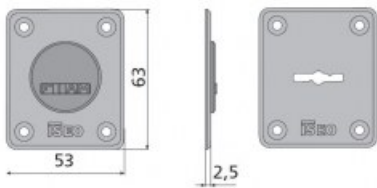

Indeks: **000098608D00**  
Kod EAN: **8032568392732**

Producent:	ISEO
Wykończenie:	Lakierowane
Materiał:	Mosiądz
Wymiar szyldu (mm):	53x63
Sposób montażu:	Na wkręty
Otwór w szyldzie:	Na klucz
Kształt szyldu:	Prostokątny

## Warianty produktu

Indeks	Wykończenie:	Wymiar szyldu (mm):	Kształt szyldu:	Cena
<b>SZYLD DO KLUCZA DWUPIÓROWEGO, MOSIĄDZ LAKIEROWANY</b> 000098608D00	Lakierowane	53x63	Prostokątny	<b>6,15 zł</b> VAT 23%
<b>SZYLD OCHRONNY DO KLUCZA DWUPIÓROWEGO CHROMOWANY</b> 00009800DCRL	Chromowane	70x85	Owalny	<b>6,15 zł</b> VAT 23%
<b>SZYLD OCHRONNY DO KLUCZA DWUPIÓROWEGO MOSIĄDZ LAKIEROWANY</b> 00009800DOLV	Lakierowane	70x85	Owalny	<b>3,69 zł</b> VAT 23%

## Opis produktu

- Prostokątny szyld odpowiedni do dwupiórowego klucza.
- Wykonany z mosiądzu i dostępny w wykończeniu lakierowanym.
- Posiada wymiary: 53x63x2,5 mm.
- Montowany na wkręty.
- Produkowany na terenie UE przez ISEO.