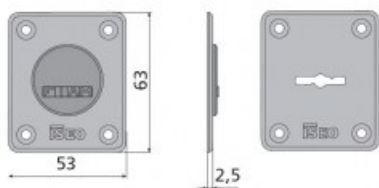

Indeks: **000098608D00**
Kod EAN: **8032568392732**

Producent:	ISEO
Wykończenie:	Lakierowane
Materiał:	Mosiądz
Wymiar szyldu (mm):	53x63
Sposób montażu:	Na wkręty
Otwór w szyldzie:	Na klucz
Kształt szyldu:	Prostokątny

Warianty produktu

Indeks	Wykończenie:	Wymiar szyldu (mm):	Kształt szyldu:	Cena
SZYLD DO KLUCZA DWUPIÓROWEGO, MOSIĄDZ LAKIEROWANY 000098608D00	Lakierowane	53x63	Prostokątny	6,15 zł VAT 23%
SZYLD OCHRONNY DO KLUCZA DWUPIÓROWEGO CHROMOWANY 00009800DCRL	Chromowane	70x85	Owalny	6,15 zł VAT 23%
SZYLD OCHRONNY DO KLUCZA DWUPIÓROWEGO MOSIĄDZ LAKIEROWANY 00009800DOLV	Lakierowane	70x85	Owalny	3,69 zł VAT 23%

Opis produktu

- Prostokątny szyld odpowiedni do dwupiórowego klucza.
- Wykonany z mosiądzu i dostępny w wykończeniu lakierowanym.
- Posiada wymiary: 53x63x2,5 mm.
- Montowany na wkręty.
- Produkowany na terenie UE przez ISEO.