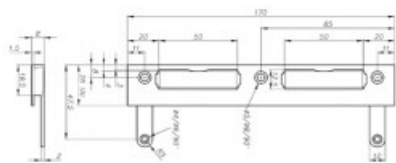

Karta produktu: **BLACHA ZACZEPOWA KĄTOWA 170x19,5x8mm Z KIESZENIĄ, GALWANIZOWANA NA ŻÓŁTO**

**NOVET**

Indeks: **D2-1101-H1**

Producent:	DOM-Titan
Wykończenie:	Galwanizowane na żółto
Materiał:	Stal nierdzewna
Kształt blachy zaczepowej:	Kątowa
Wysokość blachy zaczepowej (mm):	170
Szerokość blachy zaczepowej (mm):	26
Grubość blachy zaczepowej (mm):	8
Kieszeń:	Tak

## Warianty produktu

Indeks	Cena
<b>BLACHA ZACZEPOWA KĄTOWA 170x19,5x8mm Z KIESZENIĄ, GALWANIZOWANA NA ŻÓŁTO</b> D2-1101-H1	<b>0,62 zł</b> VAT 23%
<b>BLACHA ZACZEPOWA KĄTOWA 170x20x20mm STAL NIERDZEWNA</b> D2-1001-SS	<b>23,32 zł</b> VAT 23%
<b>BLACHA ZACZEPOWA KĄTOWA 170x20x8mm STAL NIERDZEWNA</b> D2-1005-SS	<b>23,32 zł</b> VAT 23%
<b>BLACHA ZACZEPOWA KĄTOWA 20x8mm Z KIESZENIĄ GALWANIZOWANA NA BIAŁO</b> D2-1011-H0	<b>3,21 zł</b> VAT 23%
<b>BLACHA ZACZEPOWA KĄTOWA 170x20x8mm Z KIESZENIĄ, NIKLOWANA</b> D2-1011-N0	<b>11,12 zł</b> VAT 23%

## Opis produktu

- Blacha zaczepowa kątowa z kieszenią.
- Wykonana ze stali nierdzewnej.
- Dostępna w wykończeniu galwanizowanym na żółto.
- Posiada wymiary 170x19,5x8 mm.
- Produkcja na terenie Unii Europejskiej.