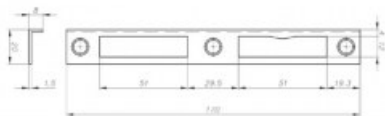

Karta produktu: BLACHA ZACZEPOWA KĄTOWA 170x20x8mm Z KIESZENIĄ, NIKLOWANA

NOVET

Indeks: **D2-1011-N0**
Kod EAN: **3838923407036**

Producent:	DOM-Titan
Wykończenie:	Niklowane
Kształt blachy zaczepowej:	Kątowa
Wysokość blachy zaczepowej (mm):	170
Szerokość blachy zaczepowej (mm):	20
Grubość blachy zaczepowej (mm):	8

Warianty produktu

Indeks	Cena
BLACHA ZACZEPOWA KĄTOWA 170x20x8mm Z KIESZENIĄ, NIKLOWANA D2-1011-N0	11,09 zł VAT 23%
BLACHA ZACZEPOWA KĄTOWA 170x20x20mm STAL NIERDZEWNA D2-1001-SS	23,27 zł VAT 23%
BLACHA ZACZEPOWA KĄTOWA 170x20x8mm STAL NIERDZEWNA D2-1005-SS	23,27 zł VAT 23%
BLACHA ZACZEPOWA KĄTOWA 20x8mm Z KIESZENIĄ GALWANIZOWANA NA BIAŁO D2-1011-H0	2,96 zł VAT 23%
BLACHA ZACZEPOWA KĄTOWA 170x19,5x8mm Z KIESZENIĄ, GALWANIZOWANA NA ŻÓŁTO D2-1101-H1	0,62 zł VAT 23%

Opis produktu

- Blacha zaczepowa kątowa.
- Posiada wymiary 170x20x8 mm.
- Występuje w wykończeniu niklowanym.
- Produkcja na terenie Unii Europejskiej.