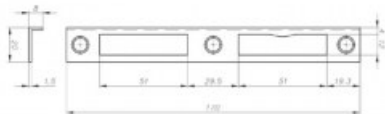

Karta produktu: BLACHA ZACZEPOWA KĄTOWA 170x20x8mm Z KIESZENIĄ, NIKLOWANA

NOVET

Indeks: **D2-1011-N0**
Kod EAN: **3838923407036**

Producent:	DOM-Titan
Wykończenie:	Niklowane
Kształt blachy zaczepowej:	Kątowa
Wysokość blachy zaczepowej (mm):	170
Szerokość blachy zaczepowej (mm):	20
Grubość blachy zaczepowej (mm):	8

Warianty produktu

Indeks	Cena
BLACHA ZACZEPOWA KĄTOWA 170x20x8mm Z KIESZENIĄ, NIKLOWANA D2-1011-N0	11,09 zł VAT 23%
BLACHA ZACZEPOWA KĄTOWA 170x20x20mm STAL NIERDZEWNA D2-1001-SS	23,27 zł VAT 23%
BLACHA ZACZEPOWA KĄTOWA 170x20x8mm STAL NIERDZEWNA D2-1005-SS	23,27 zł VAT 23%
BLACHA ZACZEPOWA KĄTOWA 20x8mm Z KIESZENIĄ GALWANIZOWANA NA BIAŁO D2-1011-H0	2,96 zł VAT 23%
BLACHA ZACZEPOWA KĄTOWA 170x19,5x8mm Z KIESZENIĄ, GALWANIZOWANA NA ŻÓŁTO D2-1101-H1	0,62 zł VAT 23%

Opis produktu

- Blacha zaczepowa kątowa.
- Posiada wymiary 170x20x8 mm.
- Występuje w wykończeniu niklowanym.
- Produkcja na terenie Unii Europejskiej.