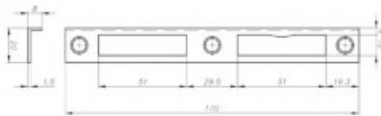

Produkt wycofany ze sprzedaży.

Karta produktu: BLACHA ZACZEPOWA KĄTOWA 20x8mm Z KIESZENIĄ GALW. NA ŻÓŁTO

NOVET

Indeks: **D2-1011-H1**

| | |
|-----------------------------------|------------------------|
| Producent: | NOVET |
| Wykończenie: | Galwanizowane na żółto |
| Kształt blachy zaczepowej: | Kątowa |
| Wysokość blachy zaczepowej (mm): | 170 |
| Szerokość blachy zaczepowej (mm): | 20 |
| Grubość blachy zaczepowej (mm): | 8 |

Warianty produktu

| Indeks | Cena |
|---|----------------------------|
| BLACHA ZACZEPOWA KĄTOWA 20x8mm Z KIESZENIĄ GALW. NA ŻÓŁTO D2-1011-H1 | 1,92 zł VAT 23% |
| BLACHA ZACZEPOWA KĄTOWA 170x20x20mm JASNOBRĄZOWA D2-1001-LZ | 0,55 zł VAT 23% |
| BLACHA ZACZEPOWA KĄTOWA 170x20x20mm NIKLOWANA D2-1001-N0 | 7,84 zł VAT 23% |
| BLACHA ZACZEPOWA KĄTOWA 170x20x20mm MOSIĘŻNA D2-1001-OL | 3,69 zł VAT 23% |
| BLACHA ZACZEPOWA KĄTOWA 170x20x20mm STAL NIERDZEWNA D2-1001-SS | 23,27 zł VAT 23% |
| BLACHA ZACZEPOWA KĄTOWA 170x20x8mm STAL NIERDZEWNA D2-1005-SS | 23,27 zł VAT 23% |
| BLACHA ZACZEPOWA KĄTOWA 20x8mm Z KIESZENIĄ GALWANIZOWANA NA BIAŁO D2-1011-H0 | 2,96 zł VAT 23% |
| BLACHA ZACZEPOWA KĄTOWA 170x20x8mm Z KIESZENIĄ, NIKLOWANA D2-1011-N0 | 11,09 zł VAT 23% |
| BLACHA ZACZEPOWA KĄTOWA 170x19,5x8mm Z KIESZENIĄ, GALWANIZOWANA NA ŻÓŁTO D2-1101-H1 | 0,62 zł VAT 23% |

Opis produktu

- Blacha zaczepowa kątowa z kieszenią.
- Posiada wymiary 170x20x8.

Przedstawione informacje nie stanowią oferty handlowej w rozumieniu art.66 §1 Kodeksu Cywilnego. Ze względu na ciągłe poszerzanie asortymentu niektóre informacje mogą być nieaktualne. NOVET Spółka z o.o. zastrzega sobie prawo do dokonywania zmian oraz poprawiania treści udostępnianych w serwisie www.novet.eu w każdym czasie i w dowolnym zakresie bez wcześniejszego powiadomienia użytkowników. Kolory mają charakter orientacyjny i ze względu na technologię reprodukcji mogą się one różnić od rzeczywistych kolorów produktu.