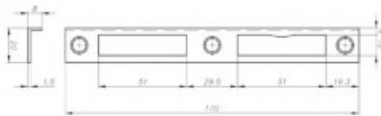

Produkt wycofany ze sprzedaży.

Karta produktu: BLACHA ZACZEPOWA KĄTOWA 20x8mm Z KIESZENIĄ GALW. NA ŻÓŁTO

NOVET

Indeks: **D2-1011-H1**

Producent:	DOM-Titan
Wykończenie:	Galwanizowane na żółto
Kształt blachy zaczepowej:	Kątowa
Wysokość blachy zaczepowej (mm):	170
Szerokość blachy zaczepowej (mm):	20
Grubość blachy zaczepowej (mm):	8

Warianty produktu

Indeks	Cena
BLACHA ZACZEPOWA KĄTOWA 20x8mm Z KIESZENIĄ GALW. NA ŻÓŁTO D2-1011-H1	1,92 zł VAT 23%
BLACHA ZACZEPOWA KĄTOWA 170x20x20mm STAL NIERDZEWNA D2-1001-SS	23,27 zł VAT 23%
BLACHA ZACZEPOWA KĄTOWA 170x20x8mm STAL NIERDZEWNA D2-1005-SS	23,27 zł VAT 23%
BLACHA ZACZEPOWA KĄTOWA 20x8mm Z KIESZENIĄ GALWANIZOWANA NA BIAŁO D2-1011-H0	2,96 zł VAT 23%
BLACHA ZACZEPOWA KĄTOWA 170x20x8mm Z KIESZENIĄ, NIKLOWANA D2-1011-N0	11,09 zł VAT 23%
BLACHA ZACZEPOWA KĄTOWA 170x19,5x8mm Z KIESZENIĄ, GALWANIZOWANA NA ŻÓŁTO D2-1101-H1	0,62 zł VAT 23%

Opis produktu

- Blacha zaczepowa kątowa z kieszenią.
- Posiada wymiary 170x20x8.
- Występuje w wykończeniu galwanizowanym na biało.
- Produkcja na terenie Unii Europejskiej.

Przedstawione informacje nie stanowią oferty handlowej w rozumieniu art.66 §1 Kodeksu Cywilnego. Ze względu na ciągle poszerzanie asortymentu niektóre informacje mogą być nieaktualne. NOVET Spółka z o.o. zastrzega sobie prawo do dokonywania zmian oraz poprawiania treści udostępnianych w serwisie www.novet.eu w każdym czasie i w dowolnym zakresie bez wcześniejszego powiadomienia użytkowników. Kolory mają charakter orientacyjny i ze względu na technologię reprodukcji mogą się one różnić od rzeczywistych kolorów produktu.