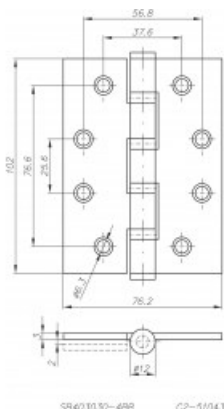

Produkt wycofany ze sprzedaży.

Karta produktu: ZAWIAS SPLATANY 102x76mm NIKLOWANY MATOWY

NOVET

Indeks: **C2-51043-NS**

Klasyfikacja wg normy EN 1935:2002

4 7 4 0 1 3 0 1 1

Producent:	NOVET
Wykończenie:	Niklowane matowe
Materiał:	Mosiądz
Średnica (mm):	Ø 12
Nośność dla 3 zawiasów (kg):	80
Materiał drzwi:	Drewniane
Rodzaj drzwi:	Bez przyłgi
Materiał ościeżnicy:	Drewniana

Warianty produktu

Indeks	Cena
ZAWIAS SPLATANY 102x76mm NIKLOWANY MATOWY C2-51043-NS	13,41 zł VAT 23%

Opis produktu

- Zawias splatany o wymiarach 102x76 mm i średnicy 12 mm.
- Wykonany z mosiądzu i dostępny w wykończeniu niklowanym matowym.
- Dedykowany do zastosowania w drzwiach drewnianych bezprzyłgowych.
- Odpowiedni do drzwi zamontowanych na ościeżnicy drewnianej.
- Przy zastosowaniu trzech zawiasów ich nośność wynosi 80 kg.