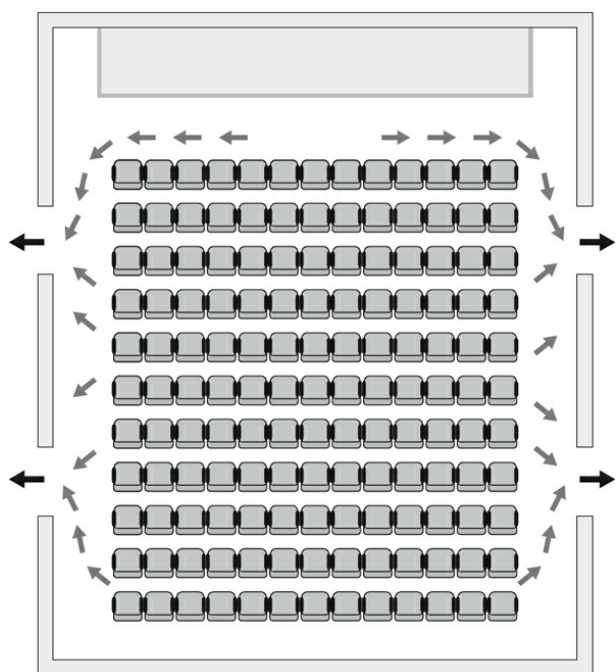

Sposób działania

W sytuacji zagrożenia, **zamknięcie umożliwia szybką i bezpieczną ewakuację osób przebywających w danym pomieszczeniu lub budynku**. Wytrzymała listwa naciskowa zapewnia bezawaryjną pracę skrzydła drzwi nawet w przypadku naporu tłumu ludzi.

Do drzwi w obiektach użyteczności publicznej

Zamknięcie doskonale sprawdza się na **drzwiach w obiektach użyteczności publicznej, w których przebywają osoby nieprzeszkolone w zakresie bezpiecznego korzystania z wyjść ewakuacyjnych** jak na przykład: kompleksy handlowo-rozrywkowe, kina, teatry, sale koncertowe, centra medyczne, uczelnie, stadiony itp.

Normy PN-EN 1125:2009 / EN 1125

Wymagania stawiane zamknięciom przeciwpanicznym szczegółowo określają normy:

- **PN-EN 1125:2009** (Okucia budowlane – Zamknięcia przeciwpaniczne do wyjść uruchamiane prętem poziomym,

Przedstawione informacje nie stanowią oferty handlowej w rozumieniu art.66 §1 Kodeksu Cywilnego. Ze względu na ciągle poszerzanie asortymentu niektóre informacje mogą być nieaktualne. NOVET Spółka z o.o. zastrzega sobie prawo do dokonywania zmian oraz poprawiania treści udostępnianych w serwisie www.novet.eu w każdym czasie i w dowolnym zakresie bez wcześniejszego powiadomienia użytkowników. Kolory mają charakter orientacyjny i ze względu na technologię reprodukcji mogą się one różnić od rzeczywistych kolorów produktu.