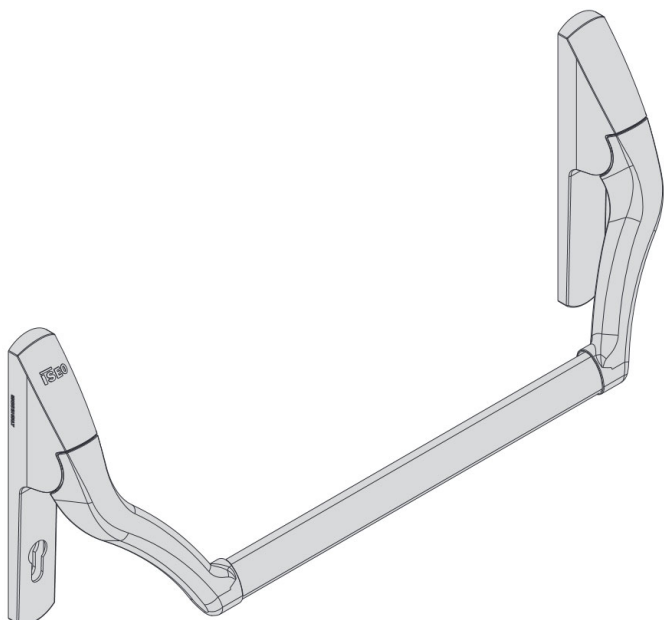

Sposób działania

W sytuacji zagrożenia, **zamknięcie umożliwia szybką i bezpieczną ewakuację osób przebywających w danym pomieszczeniu lub budynku**. Wytrzymała listwa naciskowa zapewnia bezawaryjną pracę skrzydła drzwi nawet w przypadku naporu tłumu ludzi.

Do drzwi w obiektach użyteczności publicznej

Zamknięcie doskonale sprawdza się na **drzwiach w obiektach użyteczności publicznej, w których przebywają osoby nieprzeszkolone w zakresie bezpiecznego korzystania z wyjść ewakuacyjnych** jak na przykład: kompleksy handlowo-rozrywkowe, kina, teatry, sale koncertowe, centra medyczne, uczelnie, stadiony itp.

Normy PN-EN 1125:2009 / EN 1125

Wymagania stawiane zamknięciom przeciwpanicznym szczegółowo określają normy:

- **PN-EN 1125:2009** (Okucia budowlane – Zamknięcia przeciwpaniczne do wyjść uruchamiane prętem poziomym,

Przedstawione informacje nie stanowią oferty handlowej w rozumieniu art.66 §1 Kodeksu Cywilnego. Ze względu na ciągle poszerzanie asortymentu niektóre informacje mogą być nieaktualne. NOVET Spółka z o.o. zastrzega sobie prawo do dokonywania zmian oraz poprawiania treści udostępnianych w serwisie www.novet.eu w każdym czasie i w dowolnym zakresie bez wcześniejszego powiadomienia użytkowników. Kolory mają charakter orientacyjny i ze względu na technologię reprodukcji mogą się one różnić od rzeczywistych kolorów produktu.