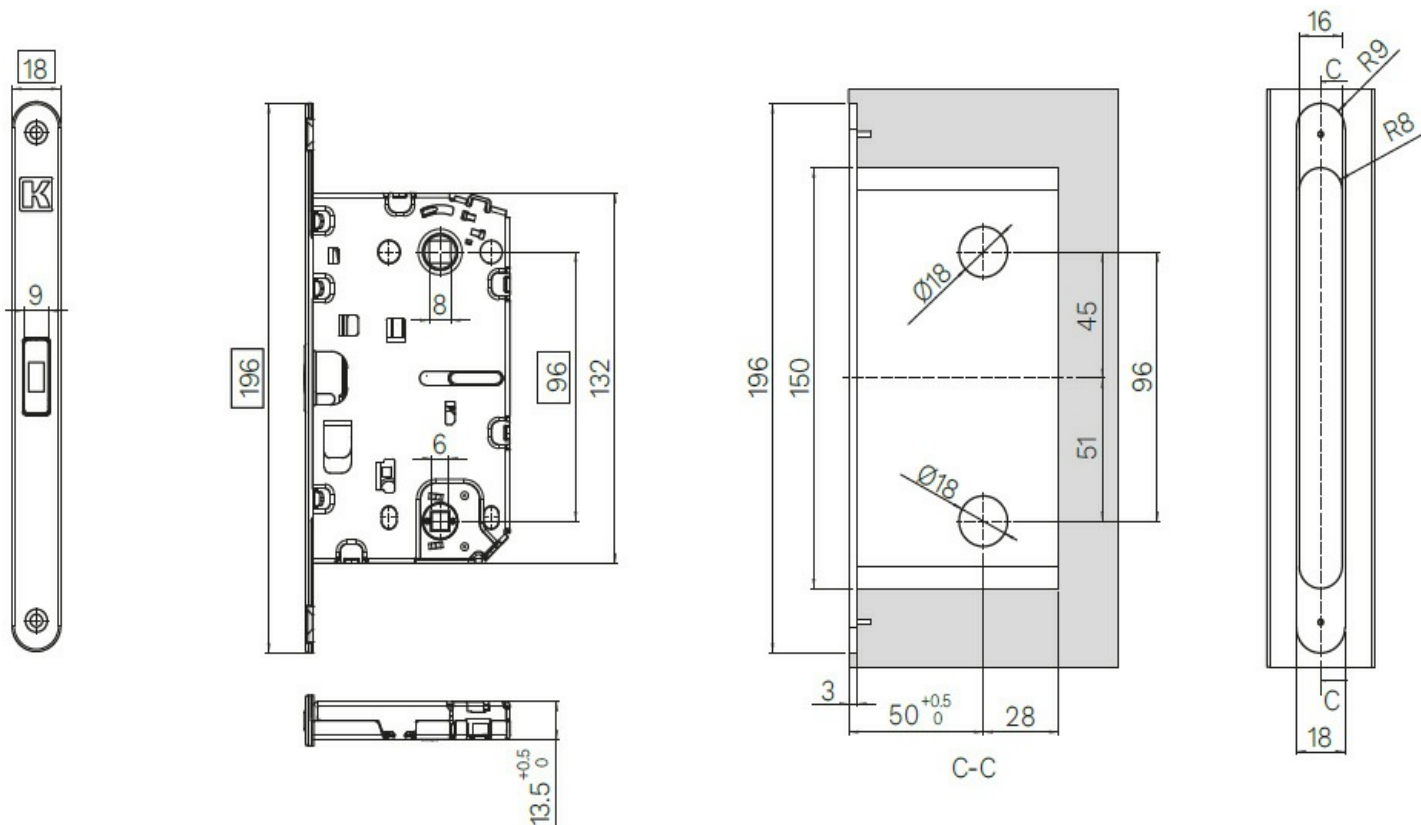

Marka

K Krona
Koblenz

Krona Koblenz to uznany europejski producent zawiasów wpuszczanych z serii Atomika, Kubica, KuBi7 i Kubikina oraz nowoczesnych systemów drzwiowych. Poszczególne rozwiązania marki wyróżniają się wysoką jakością wykonania, funkcjonalnością oraz wytrzymałością, a ich właściwości potwierdzają certyfikaty uznanych instytutów badawczych.

Celem Krona Koblenz jest ciągle rozwijanie linii oferowanych produktów, a także wprowadzanie na rynek nowości, odpowiadających aktualnie obowiązującym trendom oraz potrzebom klientów. Centrala przedsiębiorstwa znajduje się na terenie Włoch, ale posiada ono swoje przedstawicielstwa również w kilku innych krajach w Europie oraz w Azji.