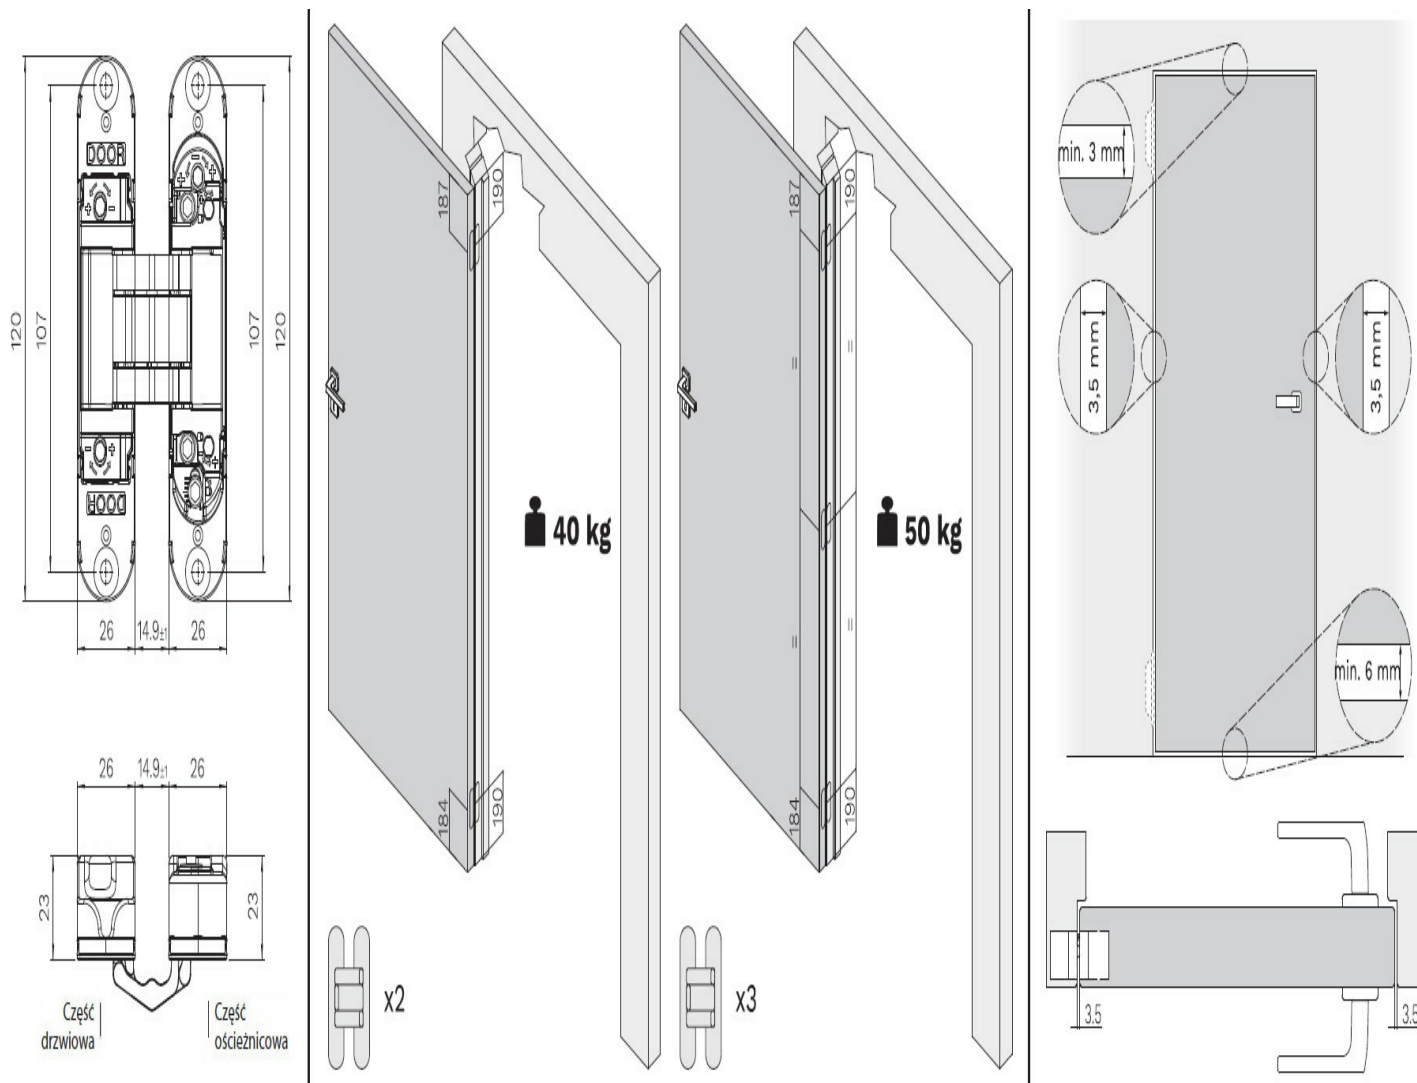

W przypadku tego modelu zawiasu rekomendowane jest stosowanie frezu o następujących parametrach technicznych: $\varnothing=16\text{ mm}$ | $L=110\text{ mm}$ | **CMT 177.161.11** oraz prowadzenia o średnicy $\varnothing=30\text{ mm}$.

Użytkowanie - regulacja 3D

Po zamontowaniu zawiasów, położenie osadzonego przy ich użyciu skrzydła można regulować w trzech płaszczyznach (poziomej / pionowej / głębokości). Regulacja jest wykonywana za pomocą klucza imbusowego i nie wymaga demontażu skrzydła.

- Regulacja pozioma: **+3/- 2 mm**
- Regulacja pionowa: **+/- 3 mm**
- Regulacja głębokości: **+/- 1 mm**

Wykonywana przy użyciu zawiasów regulacja, nie służy do korekty błędów produkcyjno-montażowych zestawu drzwiowego.

Marka

Krona Koblenz to europejski producent zawiasów wpuszczanych z serii Atomika, Kubica, KuBi7 i Kubikina oraz nowoczesnych systemów drzwiowych. Poszczególne rozwiązania marki wyróżniają się wysoką jakością wykonania,

Przedstawione informacje nie stanowią oferty handlowej w rozumieniu art.66 §1 Kodeksu Cywilnego. Ze względu na ciągle poszerzanie asortymentu niektóre informacje mogą być nieaktualne. NOVET Spółka z o.o. zastrzega sobie prawo do dokonywania zmian oraz poprawiania treści udostępnianych w serwisie www.novet.eu w każdym czasie i w dowolnym zakresie bez wcześniejszego powiadomienia użytkowników. Kolory mają charakter orientacyjny i ze względu na technologię reprodukcji mogą się one różnić od rzeczywistych kolorów produktu.