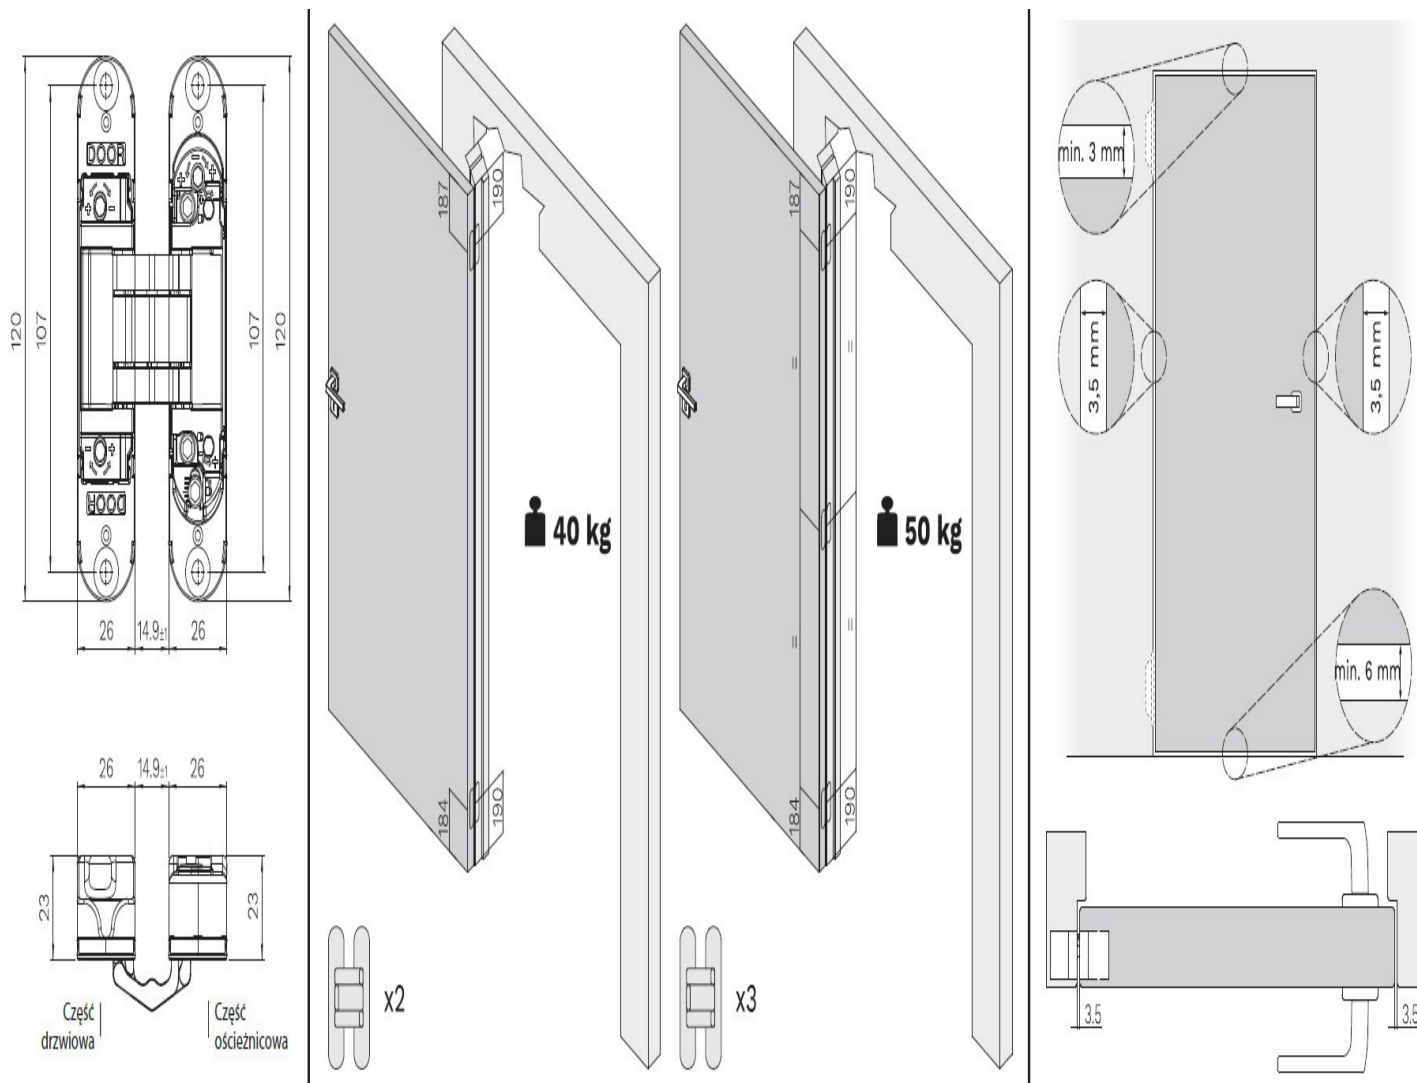

Zawias wpuszczany K7000 - 2 zawiasy

Zawiasy Ku-Bi7 (K7000) mogą zostać zamontowane zarówno na drzwiach lewych, jak i na drzwiach prawych. Są odpowiednie do zastosowania w bezprzylgowych drzwiach drewnianych, zamontowanych na ościeżnicy drewnianej, aluminiowej lub stalowej.

Dokumenty techniczne

Potwierdzeniem odporności ogniowej zawiasu wpuszczanego Ku-Bi7 (K7000) jest **certyfikat UL**.

Montaż

Minimalna głębokość frezowania w skrzydle i ościeżnicy, niezbędna do prawidłowego zamontowania zawiasów wynosi **23 mm**.

Użytkowanie - regulacja 3D

Po zamontowaniu zawiasów ich **położenie można regulować w trzech płaszczyznach** (poziomej / pionowej / głębokości) za pomocą zwykłego klucza imbusowego.

- Regulacja pozioma: **+3/- 2 mm**
- Regulacja pionowa: **+/- 3 mm**
- Regulacja głębokości: **+/- 1 mm**