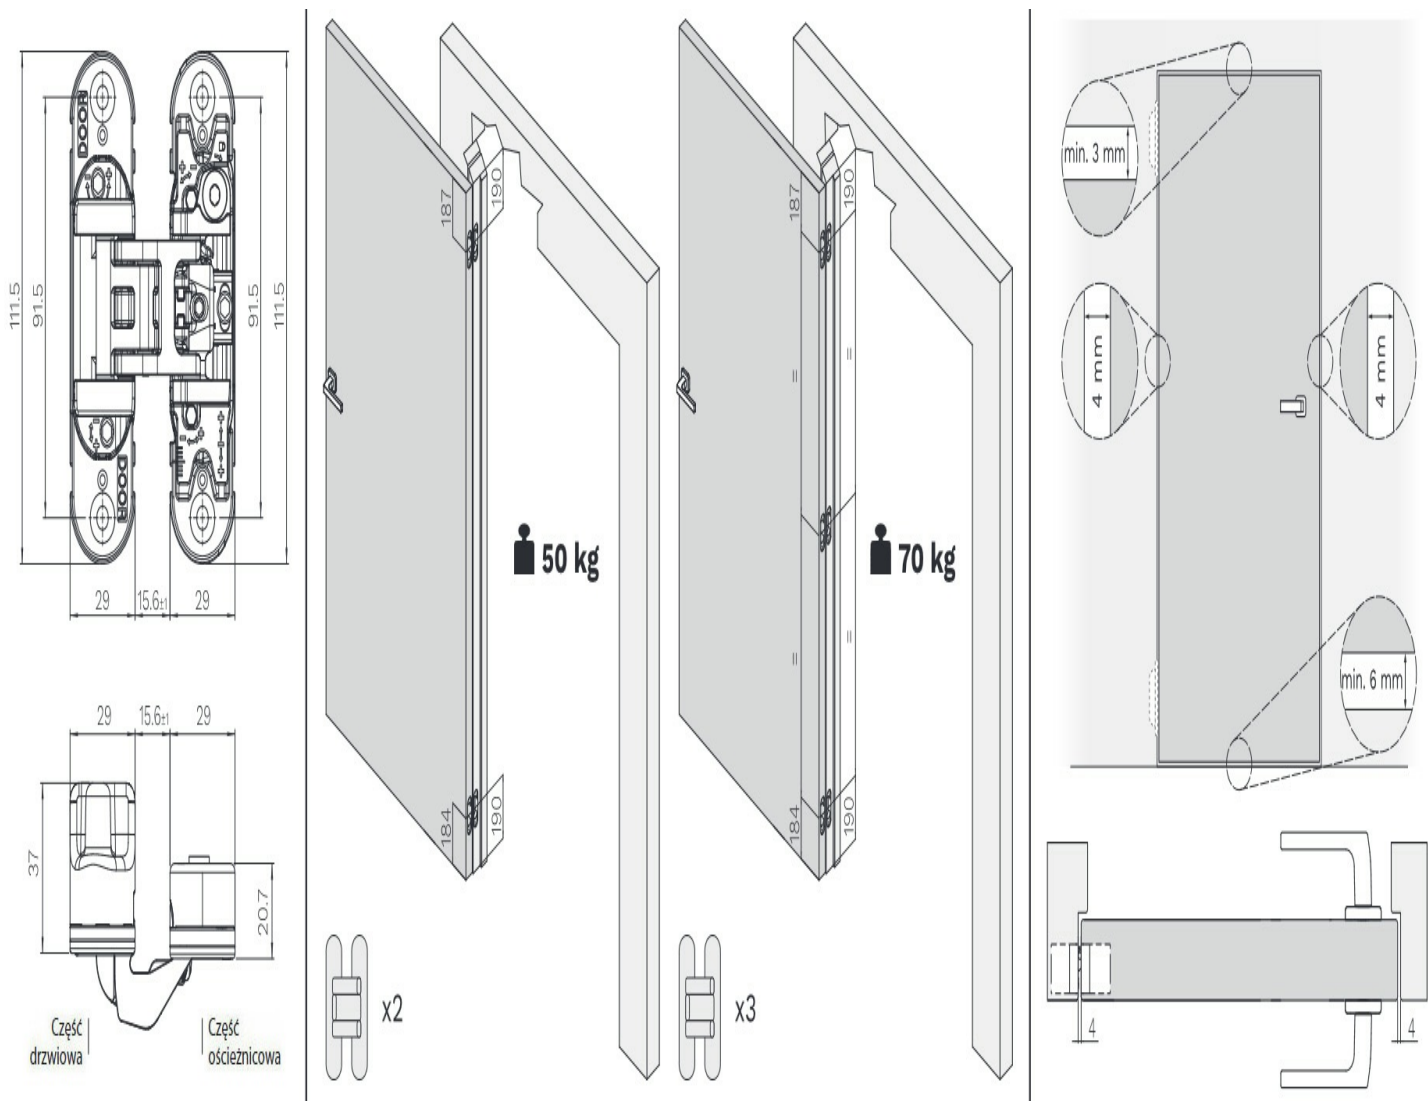

Dobór - ilość zawiasów i ich rozmieszczenie na skrzydle

Kubica K6700 - 50 kg (max) - 2 zawiasy

Kubica K6700 - 70 kg (max) - 3 zawiasy

Poniższe tabele określają zależność pomiędzy szerokością skrzydła, a rozstawem skrajnych zawiasów (górnego i dolnego). Wymiar B odnosi się do szerokości skrzydła, a wymiar C do rozstawu pomiędzy zawiasami.

Zawiasy wpuszczane Kubica K6700 mogą zostać zainstalowane zarówno na drzwiach lewych, jak i na drzwiach prawych. Są odpowiednie do bezprzylgowych drzwi drewnianych, zamontowanych na ościeżnicy drewnianej, aluminiowej lub stalowej.

Montaż

Minimalna głębokość frezowania w ościeżnicy niezbędna do prawidłowego zamontowania zawiasów wynosi **21 mm**.

W przypadku tego modelu zawiasu rekomendowane jest stosowanie frezu o następujących parametrach technicznych: $\varnothing=16\text{ mm}$ | $L=110\text{ mm}$ | **CMT 177.161.11** oraz prowadzenia o średnicy $\varnothing=30\text{ mm}$.

Użytkowanie - regulacja 3D

Po zamontowaniu zawiasów ich **położenie można regulować w trzech płaszczyznach** (poziomej / pionowej / głębokości) za pomocą zwykłego klucza imbusowego.

Regulacja pozioma: **+3/- 2 mm**