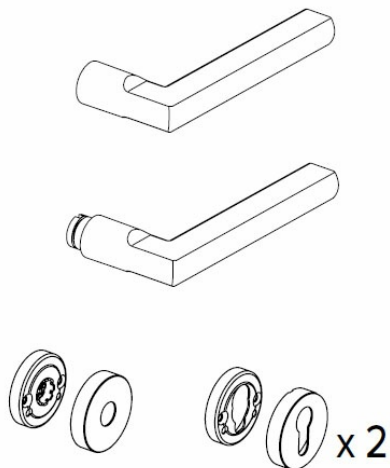

Rękojeści z szyldami dedykowane do zastosowania wraz z klamkami serii MA1A Smart. W opakowaniu znajduje się: rękojeść zewnętrzna, rękojeść wewnętrzna, płytka montażowa do zastosowania od strony wewnętrznej drzwi, posiadająca wzmocnioną sprężynę i obudowę oraz para szyldów wraz z nakładkami. Zewnętrzny szyld posiada otwór na wkładkę bębnową o profilu europejskim.

Długość każdej rękojeści wynosi 130 mm, a trzonka 56 mm. Z kolei szyldy posiadają wymiary 52x38 mm. Rękojeści i szyldy są wykonane ze stali i posiadają antybakteryjne wykończenie Safe Touch chromowane matowe.

Klamka MA1A jest kompatybilna ze wszystkimi zamkami DIN z otworem na wkładkę bębnową o profilu europejskim, a dzięki niewielkim wymiarom stanowi idealne rozwiązanie w systemach kontroli dostępu. Znajdująca się z tyłu klamki MA1A płytka montażowa ułatwia montaż i umożliwia zastosowanie klamki na różnych rodzajach drzwi.

Powłoka Safe Touch

Safe Touch to zapewniająca ochronę przed bakteriami i drobnoustrojami, opracowana przez ISEO powłoka, która występuje na wybranych wariantach rękojeści dedykowanych do klamek MA1A. Jest to przezroczysta powłoka zawierająca jony srebra i redukująca o 99,99% ilość bakterii, dzięki czemu chroni zdrowie osób, korzystających z klamki oraz zapobiega namnażaniu wirusów przez cały okres jej użytkowania. Skuteczność działania powłoki jest zapewniona nawet w przypadku wystąpienia zarysowań trzonka i rękojeści, co więcej nie wymaga ona żadnych zabiegów konserwacyjnych. Klamki MA1A z ochroną antybakteryjną Safe Touch można łatwo rozpoznać dzięki nadrukowanemu laserowo logo Safe Touch na ich rękojeści.

Marka

ISEO to znany na całym świecie producent zamknięć ewakuacyjnych, wkładek, zamków, zamykaczy oraz urządzeń kontroli dostępu. Firma została założona ponad pięćdziesiąt lat temu na terenie Włoch. Początkowo koncentrowała swoją działalność na terenie Europy, ale pod koniec ubiegłego wieku rozpoczęła swoją ekspansję także na inne kontynenty. Obecnie posiada oddziały na Bliskim Wschodzie, w Malezji, Chinach, Republice Południowej Afryki, a także w Kolumbii i Peru.

Przedstawione informacje nie stanowią oferty handlowej w rozumieniu art.66 §1 Kodeksu Cywilnego. Ze względu na ciągłe poszerzanie asortymentu niektóre informacje mogą być nieaktualne. NOVET Spółka z o.o. zastrzega sobie prawo do dokonywania zmian oraz poprawiania treści udostępnianych w serwisie www.novet.eu w każdym czasie i w dowolnym zakresie bez wcześniejszego powiadomienia użytkowników. Kolory mają charakter orientacyjny i ze względu na technologię reprodukcji mogą się one różnić od rzeczywistych kolorów produktu.