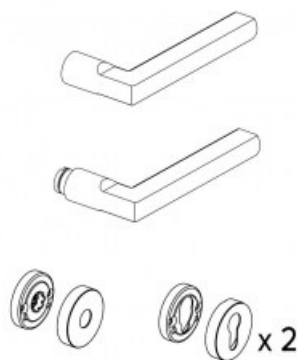

# Karta produktu: RĘKOJEŚCI URACAN Z SZYLDAMI DO KLAMKI MA1A SMART, CHROMOWANE MATOWE, POWŁOKA SAFE TOUCH

# NOVET

Indeks: **00.431.002A**  
Kod EAN: **8020614730980**

Producent:	ISEO
Wykończenie:	Chromowane matowe
Materiał:	Stal nierdzewna
Powłoka antybakteryjna:	Tak
Do drzwi:	Z kontrolą dostępu
Wymiar szyldu (mm):	Ø 52
Sposób montażu:	Na śruby
Otwór w szyldzie:	Na klamkę lub gałkę
Strona otwierania:	Uniwersalna

Opakowanie zawiera: rękojeść zewnętrzną, rękojeść wewnętrzną, płytkę montażową ze wzmocnioną sprężyną i obudową dedykowaną do montażu od strony wewnętrznej drzwi oraz parę szyldów wraz z nakładkami.

Rękojeści z szyldami dedykowane do zastosowania wraz z klamkami serii MA1A Smart. W opakowaniu znajduje się: rękojeść zewnętrzna, rękojeść wewnętrzna, płytka montażowa do zastosowania od strony wewnętrznej drzwi, posiadająca wzmocnioną sprężynę i obudowę oraz para szyldów wraz z nakładkami. Zewnętrzny szyld posiada otwór na wkładkę bębnową o profilu europejskim.