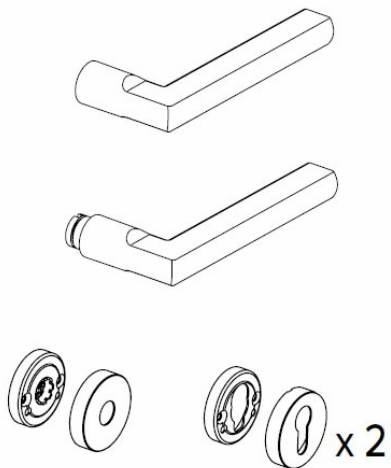

Opakowanie zawiera: rękojeść zewnętrzną, rękojeść wewnętrzną, płytkę montażową ze wzmocnioną sprężyną i obudową dedykowaną do montażu od strony wewnętrznej drzwi oraz parę szyldów wraz z nakładkami.

## Warianty produktu

Indeks	Cena
<b>RĘKOJEŚCI URACAN Z SZYLDAMI DO KLAMKI MA1A SMART, LAKIEROWANE NA CZARNO RAL 9005</b> 00.431.005	<b>346,17 zł</b> VAT 23%

## Opis produktu

Rękojeści z szyldami dedykowane do zastosowania wraz z klamkami serii MA1A Smart. W opakowaniu znajduje się: rękojeść zewnętrzna, rękojeść wewnętrzna, płytkę montażową do zastosowania od strony wewnętrznej drzwi, posiadająca wzmocnioną sprężynę i obudowę oraz para szyldów wraz z nakładkami. Zewnętrzny szyld posiada otwór na wkładkę bębnową o profilu europejskim.

Długość każdej rękojeści wynosi 130 mm, a trzonka 56 mm. Z kolei szyldy posiadają wymiary 52x38 mm. Rękojeści i szyldy są wykonane ze stali i posiadają wykończenie lakierowane na czarno RAL 9005.

Klamka MA1A jest kompatybilna ze wszystkimi zamkami DIN z otworem na wkładkę bębnową o profilu europejskim, a dzięki niewielkim wymiarom stanowi idealne rozwiązanie w systemach kontroli dostępu. Znajdująca się z tyłu klamki MA1A płytkę montażową ułatwia montaż i umożliwia zastosowanie klamki na różnych rodzajach drzwi.