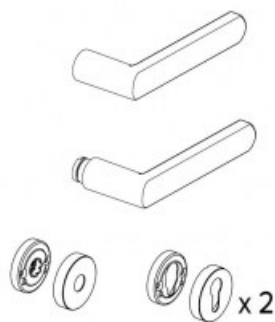

# Karta produktu: RĘKOJEŚCI YUMA Z SZYLDAMI DO KLAMKI MA1A SMART, CHROMOWANE MATOWE, POWŁOKA SAFE TOUCH

# NOVET

Indeks: **00.329.00YA**  
Kod EAN: **8020614730959**

Producent:	ISEO
Wykończenie:	Chromowane matowe
Materiał:	Stal nierdzewna
Powłoka antybakteryjna:	Tak
Do drzwi:	Z kontrolą dostępu
Wymiar szyldu (mm):	Ø 52
Sposób montażu:	Na śruby
Otwór w szyldzie:	Na klamkę lub gałkę
Strona otwierania:	Uniwersalna

Opakowanie zawiera: rękojeść zewnętrzną, rękojeść wewnętrzną, płytkę montażową ze wzmocnioną sprężyną i obudowę dedykowaną do montażu od strony wewnętrznej drzwi oraz parę szyldów wraz z nakładkami.

Rękojeści z szyldami dedykowane do zastosowania wraz z klamkami serii MA1A Smart. W opakowaniu znajduje się: rękojeść zewnętrzna, rękojeść wewnętrzna, płytkę montażową do zastosowania od strony wewnętrznej drzwi, posiadającą wzmocnioną sprężynę i obudowę oraz para szyldów wraz z nakładkami. Zewnętrzny szyld posiada otwór na wkładkę bębnową o profilu europejskim.