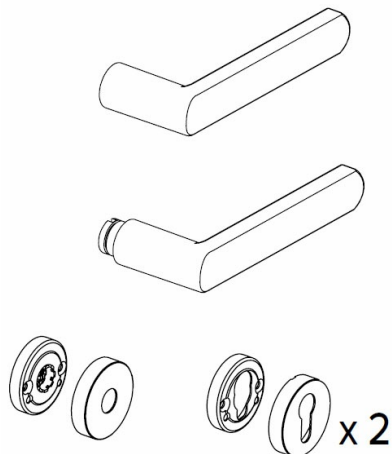

Rękojeści z szyldami dedykowane do zastosowania wraz z klamkami serii MA1A Smart. W opakowaniu znajduje się: rękojeść zewnętrzna, rękojeść wewnętrzna, płytkę montażową do zastosowania od strony wewnętrznej drzwi, posiadającą wzmocnioną sprężynę i obudowę oraz para szyldów wraz z nakładkami. Zewnętrzny szyld posiada otwór na wkładkę bębnową o profilu europejskim.

Długość każdej rękojeści wynosi 124 mm, a trzonka 47 mm. Z kolei szyldy posiadają wymiary 52x38 mm. Rękojeści i szyldy są wykonane ze stali i posiadają antybakteryjne wykończenie Safe Touch chromowane matowe.

Klamka MA1A jest kompatybilna ze wszystkimi zamkami DIN z otworem na wkładkę bębnową o profilu europejskim, a dzięki niewielkim wymiarom stanowi idealne rozwiązanie w systemach kontroli dostępu. Znajdująca się z tyłu klamki MA1A płytkę montażową ułatwia montaż i umożliwia zastosowanie klamki na różnych rodzajach drzwi.

Powłoka Safe Touch

Safe Touch to zapewniająca ochronę przed bakteriami i drobnoustrojami, opracowana przez ISEO powłoka, która występuje na wybranych wariantach rękojeści dedykowanych do klamek MA1A. Jest to przezroczysta powłoka zawierająca jony srebra i redukująca o 99,99% ilość bakterii, dzięki czemu chroni zdrowie osób, korzystających z klamki oraz zapobiega namnażaniu wirusów przez cały okres jej użytkowania. Skuteczność działania powłoki jest zapewniona nawet w przypadku wystąpienia zarysowań trzonka i rękojeści, co więcej nie wymaga ona żadnych zabiegów konserwacyjnych. Klamki MA1A z ochroną antybakteryjną Safe Touch można łatwo rozpoznać dzięki nadrukowanemu laserowo logo Safe Touch na ich rękojeści.

Marka

ISEO to znany na całym świecie producent zamknięć ewakuacyjnych, wkładek, zamków, zamykaczy oraz urządzeń kontroli dostępu. Firma została założona ponad pięćdziesiąt lat temu na terenie Włoch. Początkowo koncentrowała swoją działalność na terenie Europy, ale pod koniec ubiegłego wieku rozpoczęła swoją ekspansję także na inne kontynenty. Obecnie posiada oddziały na Bliskim Wschodzie, w Malezji, Chinach, Republice Południowej Afryki, a także w Kolumbii i Peru.