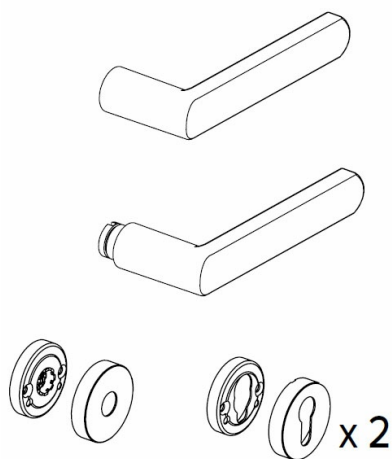

Rękojeści z szyldami dedykowane do zastosowania wraz z klamkami serii MA1A Smart. W opakowaniu znajduje się: rękojeść zewnętrzna, rękojeść wewnętrzna, płytka montażowa do zastosowania od strony wewnętrznej drzwi, posiadająca wzmocnioną sprężynę i obudowę oraz para szyldów wraz z nakładkami. Zewnętrzny szyld posiada otwór na wkładkę bębnową o profilu europejskim.

Długość każdej rękojeści wynosi 124 mm, a trzonka 47 mm. Z kolei szyldy posiadają wymiary 52x38 mm. Rękojeści i szyldy są wykonane ze stali i posiadają antybakteryjne wykończenie Safe Touch w kolorze lakierowanym na czarno RAL 9005.

Klamka MA1A jest kompatybilna ze wszystkimi zamkami DIN z otworem na wkładkę bębnową o profilu europejskim, a dzięki niewielkim wymiarom stanowi idealne rozwiązanie w systemach kontroli dostępu. Znajdująca się z tyłu klamki MA1A płytka montażowa ułatwia montaż i umożliwia zastosowanie klamki na różnych rodzajach drzwi.

Powłoka Safe Touch

Safe Touch to zapewniająca ochronę przed bakteriami i drobnoustrojami, opracowana przez ISEO powłoka, która występuje na wybranych wariantach rękojeści dedykowanych do klamek MA1A. Jest to przezroczysta powłoka zawierająca jony srebra i redukująca o 99,99% ilość bakterii, dzięki czemu chroni zdrowie osób, korzystających z klamki oraz zapobiega namnażaniu wirusów przez cały okres jej użytkowania. Skuteczność działania powłoki jest zapewniona nawet w przypadku wystąpienia zarysowań trzonka i rękojeści, co więcej nie wymaga ona żadnych zabiegów konserwacyjnych. Klamki MA1A z ochroną antybakteryjną Safe Touch można łatwo rozpoznać dzięki nadrukowanemu laserowo logo Safe Touch na ich rękojeści.

Marka

ISEO to znany na całym świecie producent zamknięć ewakuacyjnych, wkładek, zamków, zamykaczy oraz urządzeń kontroli dostępu. Firma została założona ponad pięćdziesiąt lat temu na terenie Włoch. Początkowo koncentrowała swoją działalność na terenie Europy, ale pod koniec ubiegłego wieku rozpoczęła swoją ekspansję także na inne kontynenty. Obecnie posiada oddziały na Bliskim Wschodzie, w Malezji, Chinach, Republice Południowej Afryki, a także w Kolumbii i Peru.

Przedstawione informacje nie stanowią oferty handlowej w rozumieniu art.66 §1 Kodeksu Cywilnego. Ze względu na ciągłe poszerzanie asortymentu niektóre informacje mogą być nieaktualne. NOVET Spółka z o.o. zastrzega sobie prawo do dokonywania zmian oraz poprawiania treści udostępnianych w serwisie www.novet.eu w każdym czasie i w dowolnym zakresie bez wcześniejszego powiadomienia użytkowników. Kolory mają charakter orientacyjny i ze względu na technologię reprodukcji mogą się one różnić od rzeczywistych kolorów produktu.