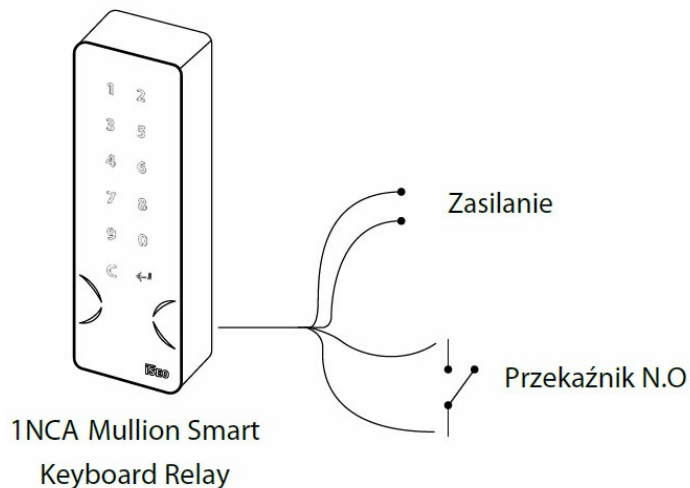

wszędzie tam, gdzie istotne jest szybkie oraz łatwe wykonanie instalacji bez konieczności stosowania Aktywatora ISEO. Wbudowany przekaźnik umożliwia sterowanie pracą różnych urządzeń kontroli dostępu: zamków elektronicznych, bramek obrotowych, szlabanów, bram przesuwanych, bram garażowych itp.

Zastosowanie

Czytnik posiada obudowę w klasie szczelności IP66. Można zamontować go na ścianie zarówno wewnątrz, jak i na zewnątrz budynku. Nowoczesny design i niewielkie wymiary sprawiają, że czytnik 1NCA Mullion Smart Keyboard Relay może być z powodzeniem montowany na drzwiach szklanych lub wąskich drzwiach profilowych.