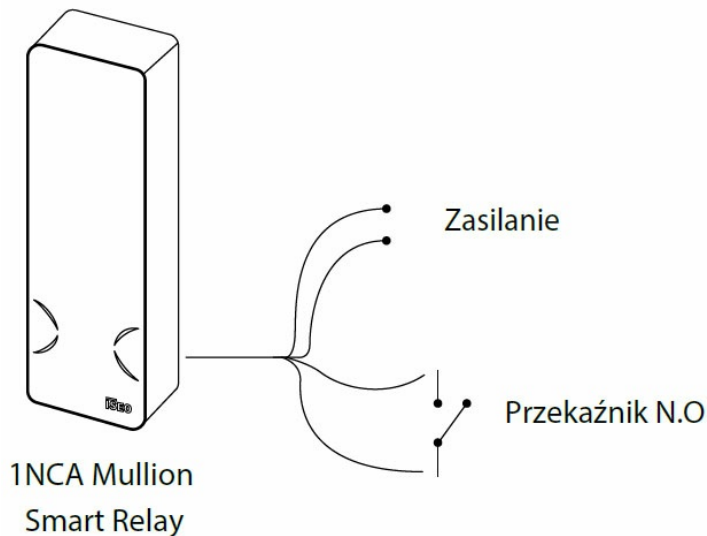

W opakowaniu znajduje się: czytnik, płytki montażowa, klucz Torx T8, śruba M2 5x5 do zamocowania płytki montażowej, instrukcja montażu, dwie śruby 3,5x25 z łbem stożkowym oraz kołki rozporowe 5x25.

Warianty produktu

Opis produktu

Czytnik 1NCA Mullion Smart Relay z przełącznikiem N.O. i oprogramowaniem Argo obsługuje poświadczenia zbliżeniowe RFID zgodne ze standardami ISO/IEC A i B, Mifare Classic, DESFire EV1 / EV2 / EV3. Urządzenie komunikuje się również ze smartfonami przy użyciu technologii Bluetooth 5.0. Czytnik 1NCA Mullion Smart Relay z przełącznikiem stanowi idealne rozwiązanie wszędzie tam, gdzie istotne jest szybkie oraz łatwe wykonanie instalacji bez konieczności stosowania Aktywatora ISEO. Wbudowany przełącznik umożliwia sterowanie pracą różnych urządzeń kontroli dostępu: zamków

elektronicznych, bramek obrotowych, szlabanów, bram przesuwnych, bram garażowych itp.

Zastosowanie

Czytnik posiada obudowę w klasie szczelności IP66. Można zamontować go na ścianie zarówno wewnątrz, jak i na zewnątrz budynku. Nowoczesny design i niewielkie wymiary sprawiają, że czytnik 1NCA Mullion Smart Relay może być z powodzeniem montowany na drzwiach szklanych lub wąskich drzwiach profilowych.