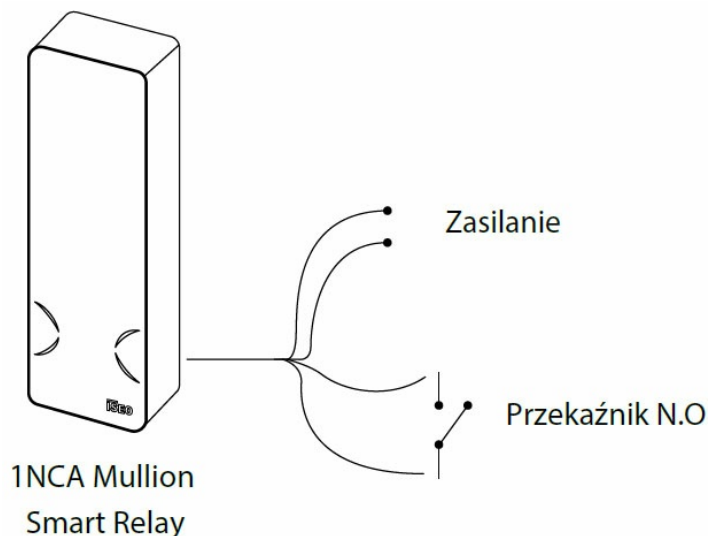

W opakowaniu znajduje się: czytnik, płytki montażowa, klucz Torx T8, śruba M2 5x5 do zamocowania płytki montażowej, instrukcja montażu, dwie śruby 3,5x25 z łbem stożkowym oraz kołki rozporowe 5x25.

## Opis produktu

Czytnik 1NCA Mullion Smart Relay z przełącznikiem N.O. i oprogramowaniem Argo obsługuje poświadczenia zbliżeniowe RFID zgodne ze standardami ISO/IEC A i B, Mifare Classic, DESFire EV1 / EV2 / EV3. Urządzenie komunikuje się również ze smartfonami przy użyciu technologii Bluetooth 5.0. Czytnik 1NCA Mullion Smart Relay z przełącznikiem stanowi idealne rozwiązanie wszędzie tam, gdzie istotne jest szybkie oraz łatwe wykonanie instalacji bez konieczności stosowania Aktywatora ISEO. Wbudowany przełącznik umożliwia sterowanie pracą różnych urządzeń kontroli dostępu: zamków

## Zastosowanie

Czytnik posiada obudowę w klasie szczelności IP66. Można zamontować go na ścianie zarówno wewnątrz, jak i na zewnątrz budynku. Nowoczesny design i niewielkie wymiary sprawiają, że czytnik 1NCA Mullion Smart Relay może być z powodzeniem montowany na drzwiach szklanych lub wąskich drzwiach profilowych.