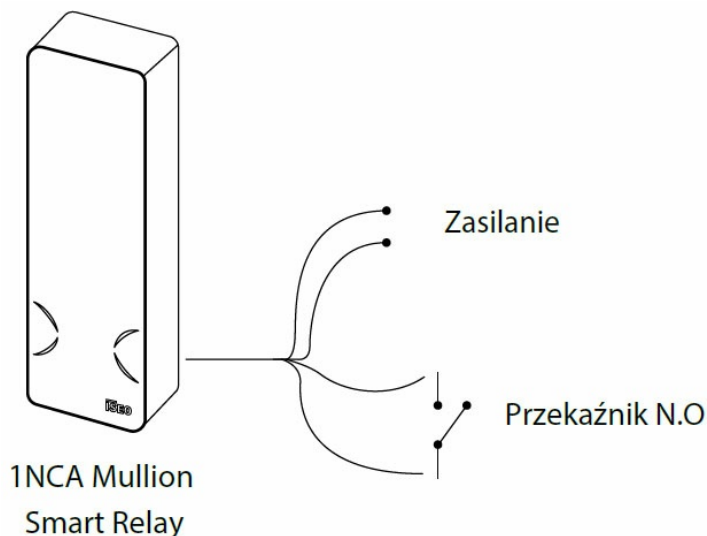

W opakowaniu znajduje się: czytnik, płytki montażowa, klucz Torx T8, śruba M2 5x5 do zamocowania płytki montażowej, instrukcja montażu, dwie śruby 3,5x25 z łbem stożkowym oraz kołki rozporowe 5x25.

Warianty produktu

Opis produktu

Czytnik 1NCA Mullion Smart Relay z przełącznikiem N.O. i oprogramowaniem Argo obsługuje poświadczenia zbliżeniowe RFID zgodne ze standardami ISO/IEC A i B, Mifare Classic, DESFire EV1 / EV2 / EV3. Urządzenie komunikuje się również ze smartfonami przy użyciu technologii Bluetooth 5.0. Czytnik 1NCA Mullion Smart Relay z przełącznikiem stanowi idealne rozwiązanie wszędzie tam, gdzie istotne jest szybkie oraz łatwe wykonanie instalacji bez konieczności stosowania Aktywatora ISEO. Wbudowany przełącznik umożliwia sterowanie pracą różnych urządzeń kontroli dostępu: zamków

elektronicznych, bramek obrotowych, szlabanów, bram przesuwnych, bram garażowych itp.

Zastosowanie

Czytnik posiada obudowę w klasie szczelności IP66. Można zamontować go na ścianie zarówno wewnątrz, jak i na zewnątrz budynku. Nowoczesny design i niewielkie wymiary sprawiają, że czytnik 1NCA Mullion Smart Relay może być z powodzeniem montowany na drzwiach szklanych lub wąskich drzwiach profilowych.