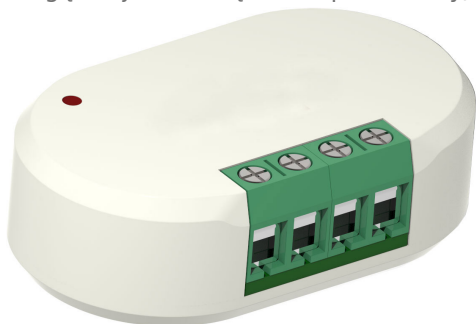

Indeks: 77960050

Producent:	Sudmetall
Wykończenie:	Białe
Do drzwi:	Z kontrolą dostępu
Sposób montażu:	Naścienny

Warianty produktu

Indeks	Cena
MODUŁ SMART HOME 77960050	458,51 zł VAT 23%

Opis produktu

Moduł Smart Home umożliwia współpracę elektronicznych zamków ÜTopic z systemami zarządzania inteligentnym budynkiem oraz systemami kontroli dostępu zewnętrznych dostawców. Umożliwia także przesyłanie informacji o statusie drzwi (otwarte / zamknięte).

Moduł jest zasilany prądem stałym o napięciu 5-12V i zużywa maksymalnie 30mA. Może pracować w temperaturach od 0°C do 40°C. Aby w prawidłowy sposób spełniał swoje funkcje, musi zostać umieszczony w pobliżu zamka ÜTopic (odległość modułu od zamka nie może przekraczać pięciu metrów, a dodatkowo pomiędzy zamkiem, a modułem nie mogą znajdować się żadne przeszkody).