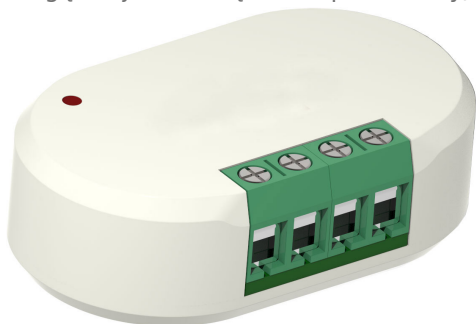

Indeks: 77960050

Producent:	Sudmetall
Wykończenie:	Białe
Do drzwi:	Z kontrolą dostępu
Sposób montażu:	Naścienny

## Warianty produktu

Indeks	Cena
<b>MODUŁ SMART HOME</b> 77960050	<b>458,51 zł</b> VAT 23%

## Opis produktu

**Moduł Smart Home** umożliwia współpracę elektronicznych zamków ÜTopic z systemami zarządzania inteligentnym budynkiem oraz systemami kontroli dostępu zewnętrznych dostawców. Umożliwia także przesyłanie informacji o statusie drzwi (otwarte / zamknięte).

Moduł jest zasilany prądem stałym o napięciu 5-12V i zużywa maksymalnie 30mA. Może pracować w temperaturach od 0°C do 40°C. Aby w prawidłowy sposób spełniał swoje funkcje, musi zostać umieszczony w pobliżu zamka ÜTopic (odległość modułu od zamka nie może przekraczać pięciu metrów, a dodatkowo pomiędzy zamkiem, a modułem nie mogą znajdować się żadne przeszkody).