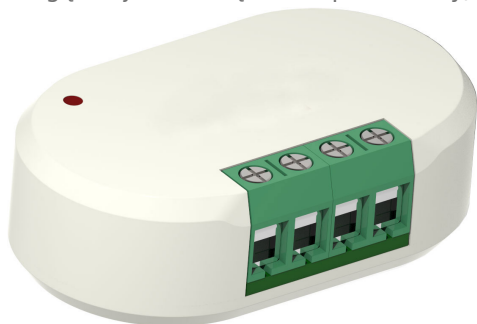

Indeks: 77960050

Producent:	Sudmetall
Wykończenie:	Białe
Do drzwi:	Z kontrolą dostępu
Sposób montażu:	Naścienny

Warianty produktu

Indeks	Cena
MODUŁ SMART HOME 77960050	458,51 zł VAT 23%

Opis produktu

Moduł Smart Home umożliwia współpracę elektronicznych zamków ÜTopic z systemami zarządzania inteligentnym budynkiem oraz systemami kontroli dostępu zewnętrznych dostawców. Umożliwia także przesyłanie informacji o statusie drzwi (otwarte / zamknięte).

Moduł jest zasilany prądem stałym o napięciu 5-12V i zużywa maksymalnie 30mA. Może pracować w temperaturach od 0°C do 40°C. Aby w prawidłowy sposób spełniał swoje funkcje, musi zostać umieszczony w pobliżu zamka ÜTopic (odległość modułu od zamka nie może przekraczać pięciu metrów, a dodatkowo pomiędzy zamkiem, a modułem nie mogą znajdować się żadne przeszkody).