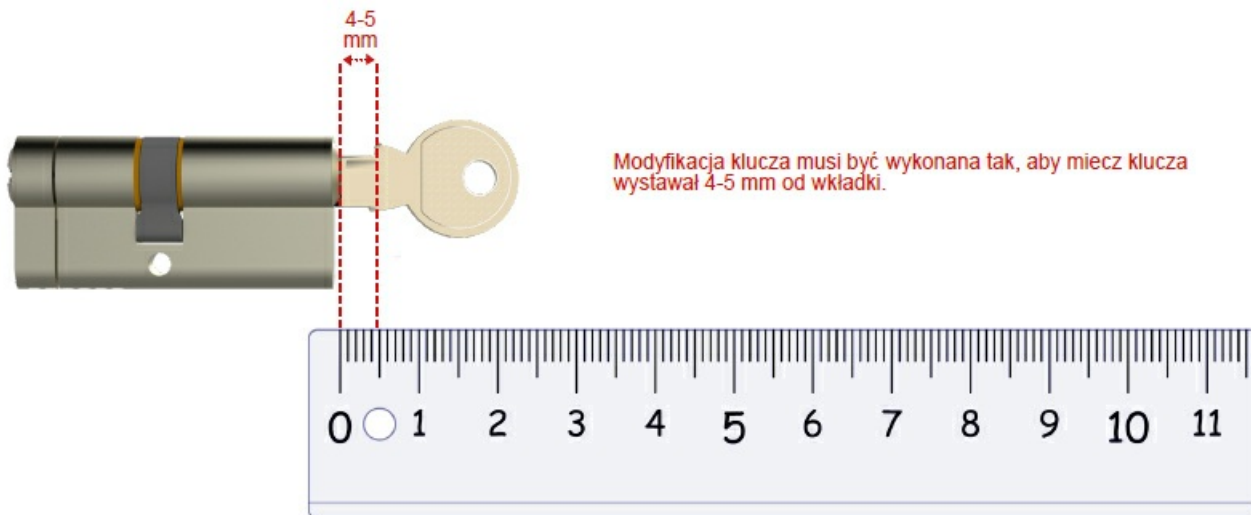

Zamontowana wcześniej w drzwiach wkładka mechaniczna nie musi być wymieniana i może być nadal stosowana. Jedynie w służącym do jej obsługi kluczu należy **odciąć główkę** zgodnie z szablonem.

Grubość klucza powinna wynosić zaledwie 2.4 mm. Jeśli jest on cieńszy, należy kilkakrotnie owinąć go taśmą samoprzylepną do momentu osiągnięcia grubości 2.4 mm! Moneta o nominale 2 euro stanowi przykład idealnej grubości - dlatego można użyć jej, traktując taką monetę jako punkt odniesienia.

Sterowanie pracą napędu