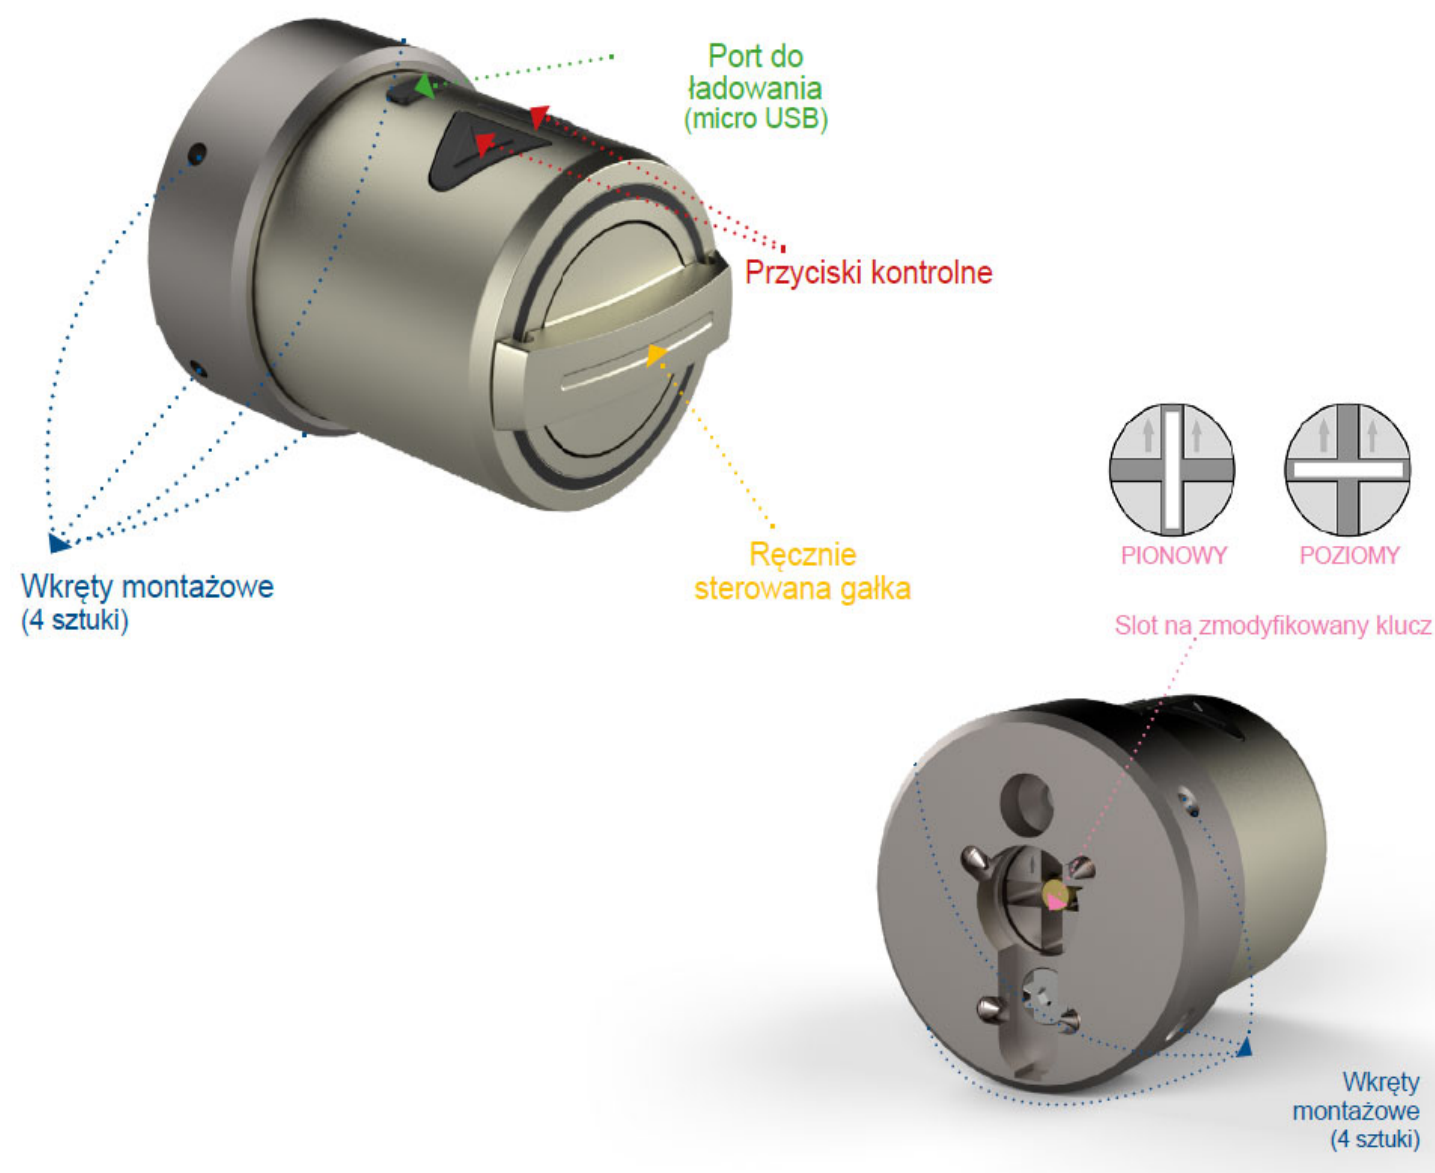

Obudowa **napędu ŪTopic** jest wykonana ze stali nierdzewnej, dzięki czemu jest bardzo wytrzymała oraz zapewnia skuteczną ochronę podzespołów znajdujących się wewnątrz urządzenia. Urządzenie charakteryzuje się atrakcyjnym, minimalistycznym designem idealnie pasującym do wnętrz i budynków, zaprojektowanych w nowoczesnym stylu.

Praktyczne i funkcjonalne dodatki

Na obudowie napędu znajdują się **przyciski kontrolne** służące do ręcznego sterowania jego pracą, ręcznie sterowana gałka oraz port micro USB przeznaczony do ładowania napędu. Aby ułatwić programowanie i zarządzanie pracą napędu, wyposażono go również w brzęczyk, a na obudowie zamieszczono diody świecące się w różnych kolorach.

Uwagi dotyczące montażu

Podczas montażu napędu należy pamiętać o tym, aby miecz klucza wsunął się w slot ustawiony strzałką do góry, a stosowana do tej pory wkładka mechaniczna wystawała na co najmniej 2 mm. Umieszczony w niej **klucz musi posiadać odciętą główkę**, przy czym możliwe jest stosowanie zarówno klucza pionowego, jak i klucza poziomego.

Funkcjonalności zapewniane przez aplikację

Przedstawione informacje nie stanowią oferty handlowej w rozumieniu art.66 §1 Kodeksu Cywilnego. Ze względu na ciągłe poszerzanie asortymentu niektóre informacje mogą być nieaktualne. NOVET Spółka z o.o. zastrzega sobie prawo do dokonywania zmian oraz poprawiania treści udostępnianych w serwisie www.novet.eu w każdym czasie i w dowolnym zakresie bez wcześniejszego powiadomienia użytkowników. Kolory mają charakter orientacyjny i ze względu na technologię reprodukcji mogą się one różnić od rzeczywistych kolorów produktu.