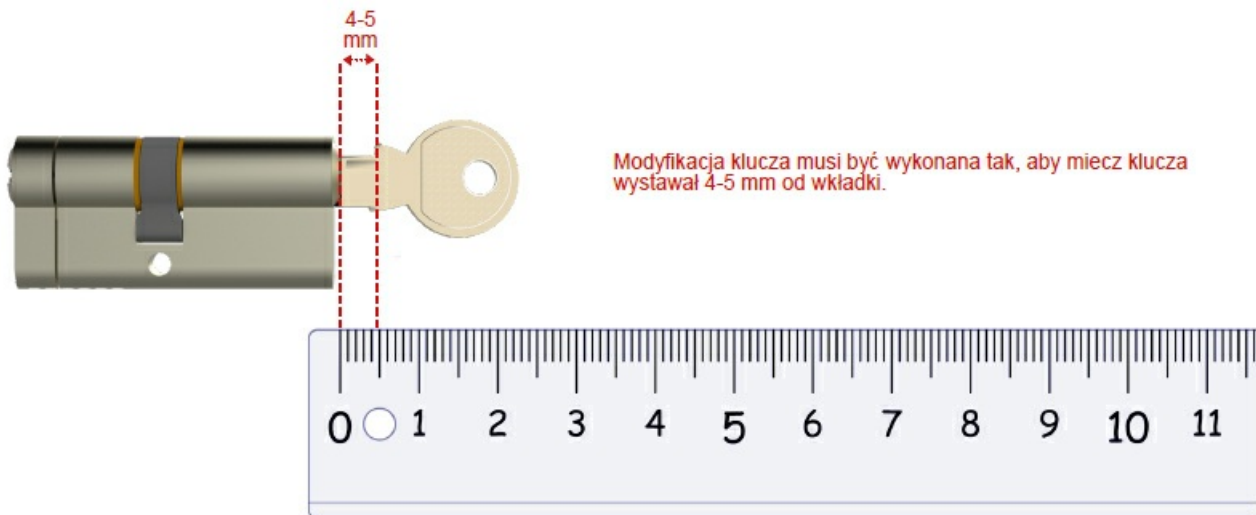

Zamontowana wcześniej w drzwiach wkładka mechaniczna nie musi być wymieniana i może być nadal stosowana. Jedynie w służącym do jej obsługi kluczu należy **odciąć główkę** zgodnie z szablonem.

Grubość klucza powinna wynosić zaledwie 2.4 mm. Jeśli jest on cieńszy, należy kilkakrotnie owinąć go taśmą samoprzylepną do momentu osiągnięcia grubości 2.4 mm! Moneta o nominale 2 euro stanowi przykład idealnej grubości - dlatego można użyć jej, traktując taką monetę jako punkt odniesienia.