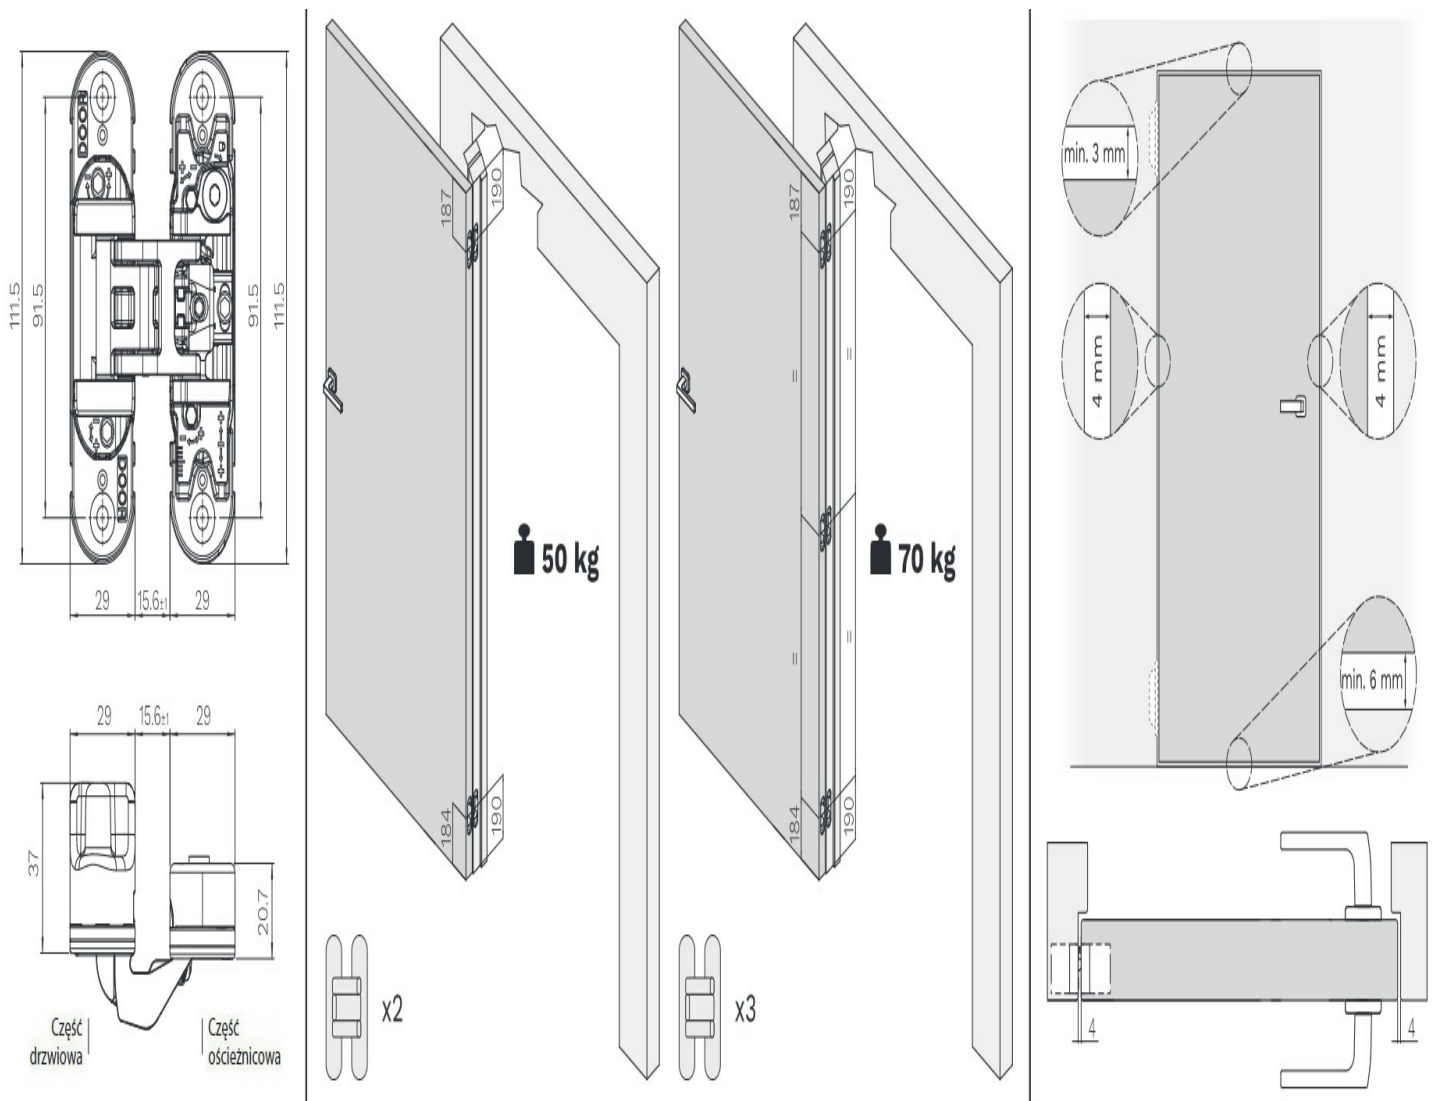

Zawiasy wpuszczane Kubica K6700 mogą zostać zainstalowane zarówno na drzwiach lewych, jak i na drzwiach prawych. Są odpowiednie do bezprzylgowych drzwi drewnianych, zamontowanych na ościeżnicy drewnianej, aluminiowej lub stalowej.

Montaż

Minimalna głębokość frezowania w ościeżnicy niezbędna do prawidłowego zamontowania zawiasów wynosi **21 mm**.

W przypadku tego modelu zawiasu rekomendowane jest stosowanie frezu o następujących parametrach technicznych:
 $\varnothing=16\text{ mm}$ | $L=110\text{ mm}$ | **CMT 177.161.11** oraz prowadzenia o średnicy $\varnothing=30\text{ mm}$.

Użytkowanie - regulacja 3D

Po zamontowaniu zawiasów ich **położenie można regulować w trzech płaszczyznach** (poziomej / pionowej / głębokości) za pomocą zwykłego klucza imbusowego.

Regulacja pozioma: **+3/- 2 mm**