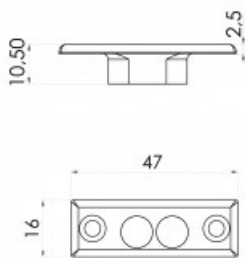

Indeks: **050069**  
Kod EAN: **8020614601457**

Producent:	ISEO
Wykończenie:	Czarne
Materiał:	Nylon

## Warianty produktu

Indeks	Cena
<b>STYKI ELEKTRYCZNE PODWÓJNE, GRUBOŚĆ 2,5 MM, CZĘŚĆ OŚCIEŻNICOWA</b> 050069	<b>38,34 zł</b> VAT 23%
<b>STYKI ELEKTRYCZNE POCZWÓRNE, GRUBOŚĆ 2,5 MM, CZĘŚĆ SKRZYDŁOWA</b> 050066	<b>38,34 zł</b> VAT 23%
<b>STYKI ELEKTRYCZNE POCZWÓRNE, GRUBOŚĆ 2,5 MM, CZĘŚĆ OŚCIEŻNICOWA</b> 050067	<b>38,34 zł</b> VAT 23%
<b>STYKI ELEKTRYCZNE PODWÓJNE, GRUBOŚĆ 2,5 MM, CZĘŚĆ SKRZYDŁOWA</b> 050068	<b>38,34 zł</b> VAT 23%

## Opis produktu

Podwójne styki elektryczne o grubości 2,5 mm. Dedykowane do montażu na części ościeżnicowej. Wykonane z nylonu i dostępne w wykończeniu w kolorze czarnym.

Logo ISEO

ISEO to znany na całym świecie producent zamknięć ewakuacyjnych, wkładek, zamków, zamykaczy oraz urządzeń kontroli dostępu. Firma została założona ponad pięćdziesiąt lat temu na terenie Włoch. Początkowo koncentrowała swoją działalność na terenie Europy, ale pod koniec ubiegłego wieku rozpoczęła swoją ekspansję także na inne kontynenty. Obecnie posiada oddziały na Bliskim Wschodzie, w Malezji, Chinach, Republice Południowej Afryki, a także w Kolumbii i Peru.