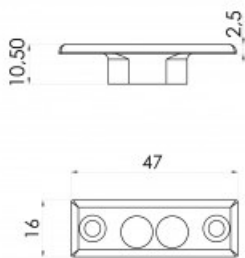

Indeks: **050069**
Kod EAN: **8020614601457**

Producent:	ISEO
Wykończenie:	Czarne
Materiał:	Nylon

Warianty produktu

Indeks	Cena
STYKI ELEKTRYCZNE PODWÓJNE, GRUBOŚĆ 2,5 MM, CZĘŚĆ OŚCIEŻNICOWA 050069	38,34 zł VAT 23%
STYKI ELEKTRYCZNE POCZWÓRNE, GRUBOŚĆ 2,5 MM, CZĘŚĆ SKRZYDŁOWA 050066	38,34 zł VAT 23%
STYKI ELEKTRYCZNE POCZWÓRNE, GRUBOŚĆ 2,5 MM, CZĘŚĆ OŚCIEŻNICOWA 050067	38,34 zł VAT 23%
STYKI ELEKTRYCZNE PODWÓJNE, GRUBOŚĆ 2,5 MM, CZĘŚĆ SKRZYDŁOWA 050068	38,34 zł VAT 23%

Opis produktu

Podwójne styki elektryczne o grubości 2,5 mm. Dedykowane do montażu na części ościeżnicowej. Wykonane z nylonu i dostępne w wykończeniu w kolorze czarnym.

Logo ISEO

ISEO to znany na całym świecie producent zamknięć ewakuacyjnych, wkładek, zamków, zamykaczy oraz urządzeń kontroli dostępu. Firma została założona ponad pięćdziesiąt lat temu na terenie Włoch. Początkowo koncentrowała swoją działalność na terenie Europy, ale pod koniec ubiegłego wieku rozpoczęła swoją ekspansję także na inne kontynenty. Obecnie posiada oddziały na Bliskim Wschodzie, w Malezji, Chinach, Republice Południowej Afryki, a także w Kolumbii i Peru.