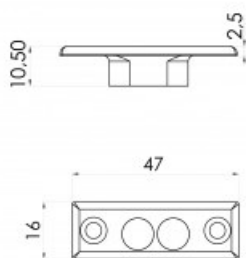

Indeks: **050069**  
Kod EAN: **8020614601457**

Producent:	<b>ISEO</b>
Wykończenie:	<b>Czarne</b>
Materiał:	<b>Nylon</b>

## Warianty produktu

Indeks	Cena
<b>STYKI ELEKTRYCZNE PODWÓJNE, GRUBOŚĆ 2,5 MM, CZĘŚĆ OŚCIEŻNICOWA</b> 050069	<b>39,88 zł</b> VAT 23%
<b>STYKI ELEKTRYCZNE POCZWÓRNE, GRUBOŚĆ 2,5 MM, CZĘŚĆ SKRZYDŁOWA</b> 050066	<b>39,88 zł</b> VAT 23%
<b>STYKI ELEKTRYCZNE POCZWÓRNE, GRUBOŚĆ 2,5 MM, CZĘŚĆ OŚCIEŻNICOWA</b> 050067	<b>39,88 zł</b> VAT 23%
<b>STYKI ELEKTRYCZNE PODWÓJNE, GRUBOŚĆ 2,5 MM, CZĘŚĆ SKRZYDŁOWA</b> 050068	<b>39,88 zł</b> VAT 23%

## Opis produktu

Podwójne styki elektryczne o grubości 2,5 mm. Dedykowane do montażu na części ościeżnicowej. Wykonane z nylonu i dostępne w wykończeniu w kolorze czarnym.

Logo ISEO

ISEO to znany na całym świecie producent zamknięć ewakuacyjnych, wkładek, zamków, zamykaczy oraz urządzeń kontroli dostępu. Firma została założona ponad pięćdziesiąt lat temu na terenie Włoch. Początkowo koncentrowała swoją działalność na terenie Europy, ale pod koniec ubiegłego wieku rozpoczęła swoją ekspansję także na inne kontynenty. Obecnie posiada oddziały na Bliskim Wschodzie, w Malezji, Chinach, Republice Południowej Afryki, a także w Kolumbii i Peru.