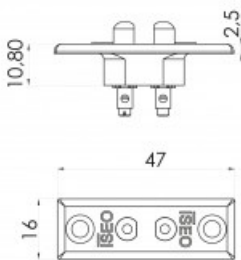

Indeks: **050068**  
Kod EAN: **8020614601440**

Producent:	<b>ISEO</b>
Wykończenie:	<b>Czarne</b>
Materiał:	<b>Nylon</b>

## Warianty produktu

Indeks	Cena
<b>STYKI ELEKTRYCZNE PODWÓJNE, GRUBOŚĆ 2,5 MM, CZĘŚĆ SKRZYDŁOWA</b> 050068	<b>38,34 zł</b> VAT 23%
<b>STYKI ELEKTRYCZNE POCZWÓRNE, GRUBOŚĆ 2,5 MM, CZĘŚĆ SKRZYDŁOWA</b> 050066	<b>38,34 zł</b> VAT 23%
<b>STYKI ELEKTRYCZNE POCZWÓRNE, GRUBOŚĆ 2,5 MM, CZĘŚĆ OŚCIEŻNICOWA</b> 050067	<b>38,34 zł</b> VAT 23%
<b>STYKI ELEKTRYCZNE PODWÓJNE, GRUBOŚĆ 2,5 MM, CZĘŚĆ OŚCIEŻNICOWA</b> 050069	<b>38,34 zł</b> VAT 23%

## Opis produktu

Podwójne styki elektryczne o grubości 2,5 mm. Dedykowane do montażu na części skrzydłowej. Wykonane z nylonu i dostępne w wykończeniu w kolorze czarnym.

Logo ISEO

ISEO to znany na całym świecie producent zamknięć ewakuacyjnych, wkładek, zamków, zamykaczy oraz urządzeń kontroli dostępu. Firma została założona ponad pięćdziesiąt lat temu na terenie Włoch. Początkowo koncentrowała swoją działalność na terenie Europy, ale pod koniec ubiegłego wieku rozpoczęła swoją ekspansję także na inne kontynenty. Obecnie posiada oddziały na Bliskim Wschodzie, w Malezji, Chinach, Republice Południowej Afryki, a także w Kolumbii i Peru.