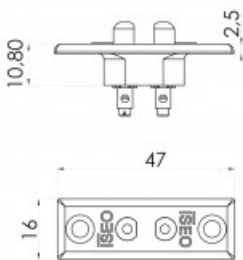

Indeks: **050068**  
Kod EAN: **8020614601440**

Producent:	<b>ISEO</b>
Wykończenie:	<b>Czarne</b>
Materiał:	<b>Nylon</b>

## Warianty produktu

Indeks	Cena
<b>STYKI ELEKTRYCZNE PODWÓJNE, GRUBOŚĆ 2,5 MM, CZĘŚĆ SKRZYDŁOWA</b> 050068	<b>38,34 zł</b> VAT 23%
<b>STYKI ELEKTRYCZNE POCZWÓRNE, GRUBOŚĆ 2,5 MM, CZĘŚĆ SKRZYDŁOWA</b> 050066	<b>38,34 zł</b> VAT 23%
<b>STYKI ELEKTRYCZNE POCZWÓRNE, GRUBOŚĆ 2,5 MM, CZĘŚĆ OŚCIEŻNICOWA</b> 050067	<b>38,34 zł</b> VAT 23%
<b>STYKI ELEKTRYCZNE PODWÓJNE, GRUBOŚĆ 2,5 MM, CZĘŚĆ OŚCIEŻNICOWA</b> 050069	<b>38,34 zł</b> VAT 23%

## Opis produktu

Podwójne styki elektryczne o grubości 2,5 mm. Dedykowane do montażu na części skrzydłowej. Wykonane z nylonu i dostępne w wykończeniu w kolorze czarnym.

Logo ISEO

ISEO to znany na całym świecie producent zamknięć ewakuacyjnych, wkładek, zamków, zamykaczy oraz urządzeń kontroli dostępu. Firma została założona ponad pięćdziesiąt lat temu na terenie Włoch. Początkowo koncentrowała swoją działalność na terenie Europy, ale pod koniec ubiegłego wieku rozpoczęła swoją ekspansję także na inne kontynenty. Obecnie posiada oddziały na Bliskim Wschodzie, w Malezji, Chinach, Republice Południowej Afryki, a także w Kolumbii i Peru.