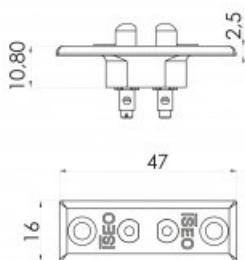

Indeks: **050068**
Kod EAN: **8020614601440**

Producent:	ISEO
Wykończenie:	Czarne
Materiał:	Nylon

Warianty produktu

Indeks	Cena
STYKI ELEKTRYCZNE PODWÓJNE, GRUBOŚĆ 2,5 MM, CZĘŚĆ SKRZYDŁOWA 050068	39,88 zł VAT 23%
STYKI ELEKTRYCZNE POCZWÓRNE, GRUBOŚĆ 2,5 MM, CZĘŚĆ SKRZYDŁOWA 050066	39,88 zł VAT 23%
STYKI ELEKTRYCZNE POCZWÓRNE, GRUBOŚĆ 2,5 MM, CZĘŚĆ OŚCIEŻNICOWA 050067	39,88 zł VAT 23%
STYKI ELEKTRYCZNE PODWÓJNE, GRUBOŚĆ 2,5 MM, CZĘŚĆ OŚCIEŻNICOWA 050069	39,88 zł VAT 23%

Opis produktu

Podwójne styki elektryczne o grubości 2,5 mm. Dedykowane do montażu na części skrzydłowej. Wykonane z nylonu i dostępne w wykończeniu w kolorze czarnym.

Logo ISEO

ISEO to znany na całym świecie producent zamknięć ewakuacyjnych, wkładek, zamków, zamykaczy oraz urządzeń kontroli dostępu. Firma została założona ponad pięćdziesiąt lat temu na terenie Włoch. Początkowo koncentrowała swoją działalność na terenie Europy, ale pod koniec ubiegłego wieku rozpoczęła swoją ekspansję także na inne kontynenty. Obecnie posiada oddziały na Bliskim Wschodzie, w Malezji, Chinach, Republice Południowej Afryki, a także w Kolumbii i Peru.