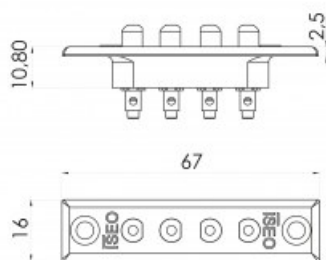

Indeks: **050066**  
Kod EAN: **8020614601464**

Producent:	<b>ISEO</b>
Wykończenie:	<b>Czarne</b>
Materiał:	<b>Nylon</b>

## Warianty produktu

Indeks	Cena
<b>STYKI ELEKTRYCZNE POCZWÓRNE, GRUBOŚĆ 2,5 MM, CZĘŚĆ SKRZYDŁOWA</b> 050066	<b>38,34 zł</b> VAT 23%
<b>STYKI ELEKTRYCZNE POCZWÓRNE, GRUBOŚĆ 2,5 MM, CZĘŚĆ OŚCIEŻNICOWA</b> 050067	<b>38,34 zł</b> VAT 23%
<b>STYKI ELEKTRYCZNE PODWÓJNE, GRUBOŚĆ 2,5 MM, CZĘŚĆ SKRZYDŁOWA</b> 050068	<b>38,34 zł</b> VAT 23%
<b>STYKI ELEKTRYCZNE PODWÓJNE, GRUBOŚĆ 2,5 MM, CZĘŚĆ OŚCIEŻNICOWA</b> 050069	<b>38,34 zł</b> VAT 23%

## Opis produktu

Poczwórne styki elektryczne o grubości 2,5 mm. Dedykowane do montażu na części skrzydłowej. Wykonane z nylonu i dostępne w wykończeniu w kolorze czarnym.

Logo ISEO

ISEO to znany na całym świecie producent zamknięć ewakuacyjnych, wkładek, zamków, zamykaczy oraz urządzeń kontroli dostępu. Firma została założona ponad pięćdziesiąt lat temu na terenie Włoch. Początkowo koncentrowała swoją działalność na terenie Europy, ale pod koniec ubiegłego wieku rozpoczęła swoją ekspansję także na inne kontynenty. Obecnie posiada oddziały na Bliskim Wschodzie, w Malezji, Chinach, Republice Południowej Afryki, a także w Kolumbii i Peru.