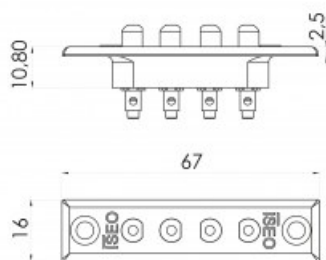

Indeks: **050066**
Kod EAN: **8020614601464**

Producent:	ISEO
Wykończenie:	Czarne
Materiał:	Nylon

Warianty produktu

Indeks	Cena
STYKI ELEKTRYCZNE POCZWÓRNE, GRUBOŚĆ 2,5 MM, CZĘŚĆ SKRZYDŁOWA 050066	38,34 zł VAT 23%
STYKI ELEKTRYCZNE POCZWÓRNE, GRUBOŚĆ 2,5 MM, CZĘŚĆ OŚCIEŻNICOWA 050067	38,34 zł VAT 23%
STYKI ELEKTRYCZNE PODWÓJNE, GRUBOŚĆ 2,5 MM, CZĘŚĆ SKRZYDŁOWA 050068	38,34 zł VAT 23%
STYKI ELEKTRYCZNE PODWÓJNE, GRUBOŚĆ 2,5 MM, CZĘŚĆ OŚCIEŻNICOWA 050069	38,34 zł VAT 23%

Opis produktu

Poczwórne styki elektryczne o grubości 2,5 mm. Dedykowane do montażu na części skrzydłowej. Wykonane z nylonu i dostępne w wykończeniu w kolorze czarnym.

Logo ISEO

ISEO to znany na całym świecie producent zamknięć ewakuacyjnych, wkładek, zamków, zamykaczy oraz urządzeń kontroli dostępu. Firma została założona ponad pięćdziesiąt lat temu na terenie Włoch. Początkowo koncentrowała swoją działalność na terenie Europy, ale pod koniec ubiegłego wieku rozpoczęła swoją ekspansję także na inne kontynenty. Obecnie posiada oddziały na Bliskim Wschodzie, w Malezji, Chinach, Republice Południowej Afryki, a także w Kolumbii i Peru.