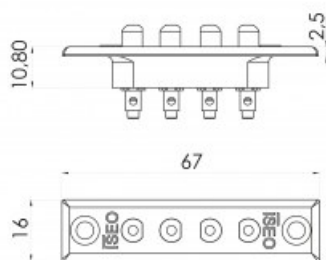

Indeks: **050066**
Kod EAN: **8020614601464**

Producent: **ISEO**
Wykończenie: **Czarne**
Materiał: **Nylon**

Warianty produktu

Indeks	Cena
STYKI ELEKTRYCZNE POCZWÓRNE, GRUBOŚĆ 2,5 MM, CZĘŚĆ SKRZYDŁOWA 050066	39,88 zł VAT 23%
STYKI ELEKTRYCZNE POCZWÓRNE, GRUBOŚĆ 2,5 MM, CZĘŚĆ OŚCIEŻNICOWA 050067	39,88 zł VAT 23%
STYKI ELEKTRYCZNE PODWÓJNE, GRUBOŚĆ 2,5 MM, CZĘŚĆ SKRZYDŁOWA 050068	39,88 zł VAT 23%
STYKI ELEKTRYCZNE PODWÓJNE, GRUBOŚĆ 2,5 MM, CZĘŚĆ OŚCIEŻNICOWA 050069	39,88 zł VAT 23%

Opis produktu

Poczwórne styki elektryczne o grubości 2,5 mm. Dedykowane do montażu na części skrzydłowej. Wykonane z nylonu i dostępne w wykończeniu w kolorze czarnym.

Logo ISEO

ISEO to znany na całym świecie producent zamknięć ewakuacyjnych, wkładek, zamków, zamykaczy oraz urządzeń kontroli dostępu. Firma została założona ponad pięćdziesiąt lat temu na terenie Włoch. Początkowo koncentrowała swoją działalność na terenie Europy, ale pod koniec ubiegłego wieku rozpoczęła swoją ekspansję także na inne kontynenty. Obecnie posiada oddziały na Bliskim Wschodzie, w Malezji, Chinach, Republice Południowej Afryki, a także w Kolumbii i Peru.