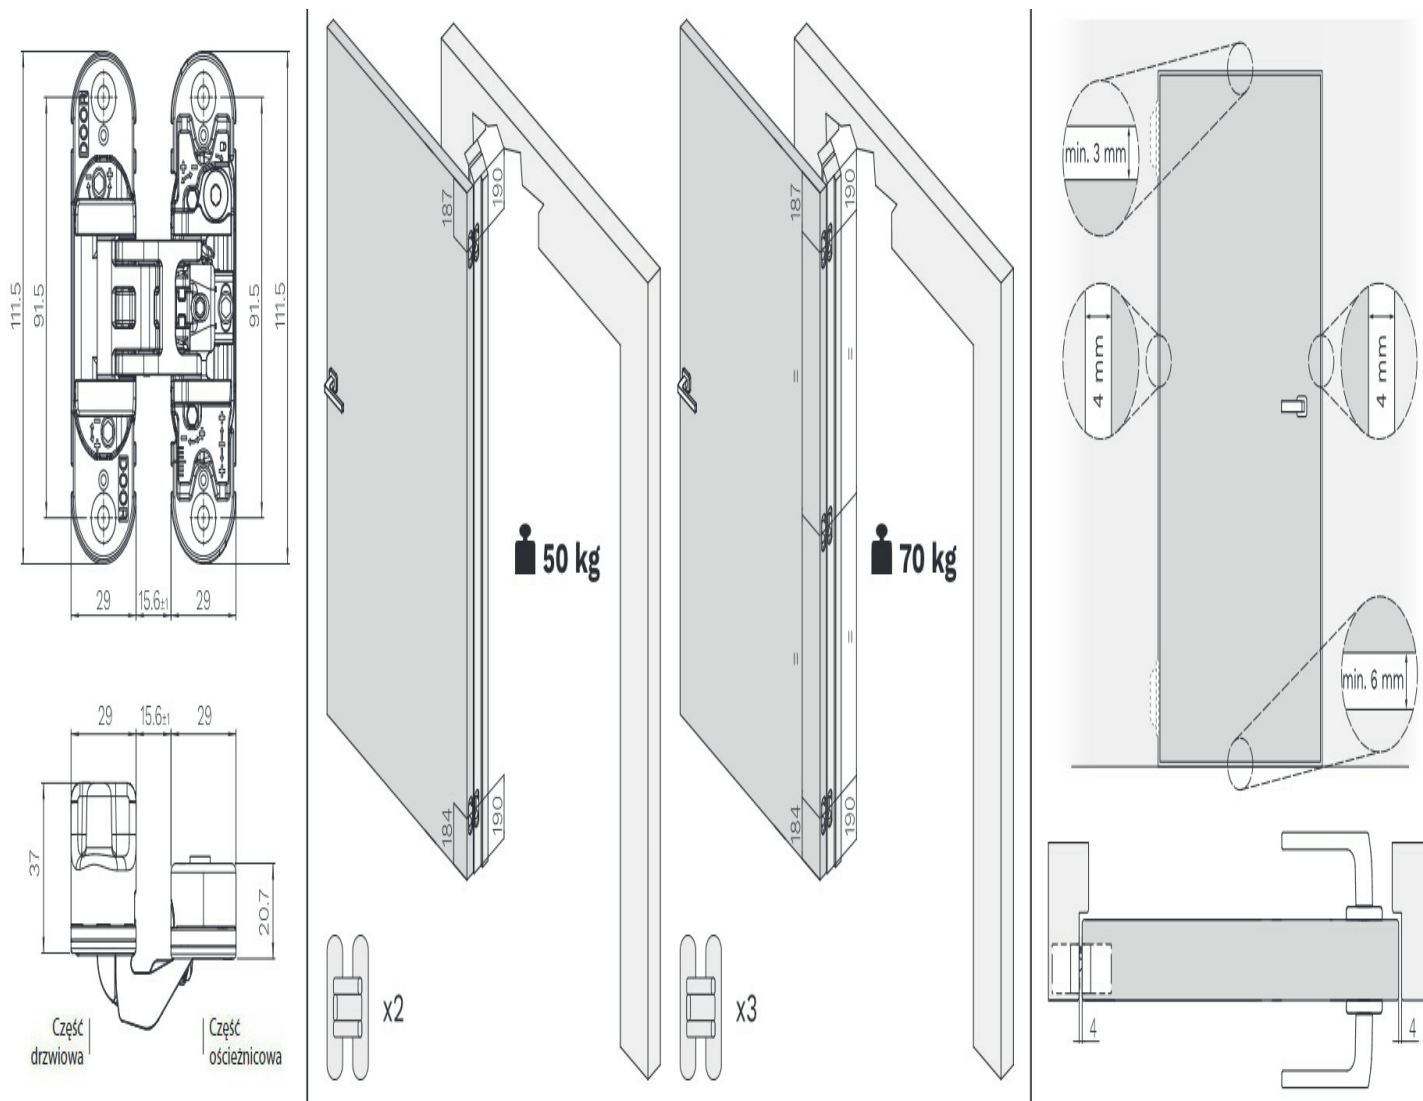

Zawiasy wpuszczane Kubica K6700 mogą zostać zainstalowane zarówno na drzwiach lewych, jak i na drzwiach prawych. Są odpowiednie do bezprzylgowych drzwi drewnianych, zamontowanych na ościeżnicy drewnianej, aluminiowej lub stalowej.

Montaż

Minimalna głębokość frezowania w ościeżnicy niezbędna do prawidłowego zamontowania zawiasów wynosi **21 mm**.

W przypadku tego modelu zawiasu rekomendowane jest stosowanie frezu o następujących parametrach technicznych: $\varnothing=16\text{ mm}$ | $L=110\text{ mm}$ | **CMT 177.161.11** oraz prowadzenia o średnicy $\varnothing=30\text{ mm}$.