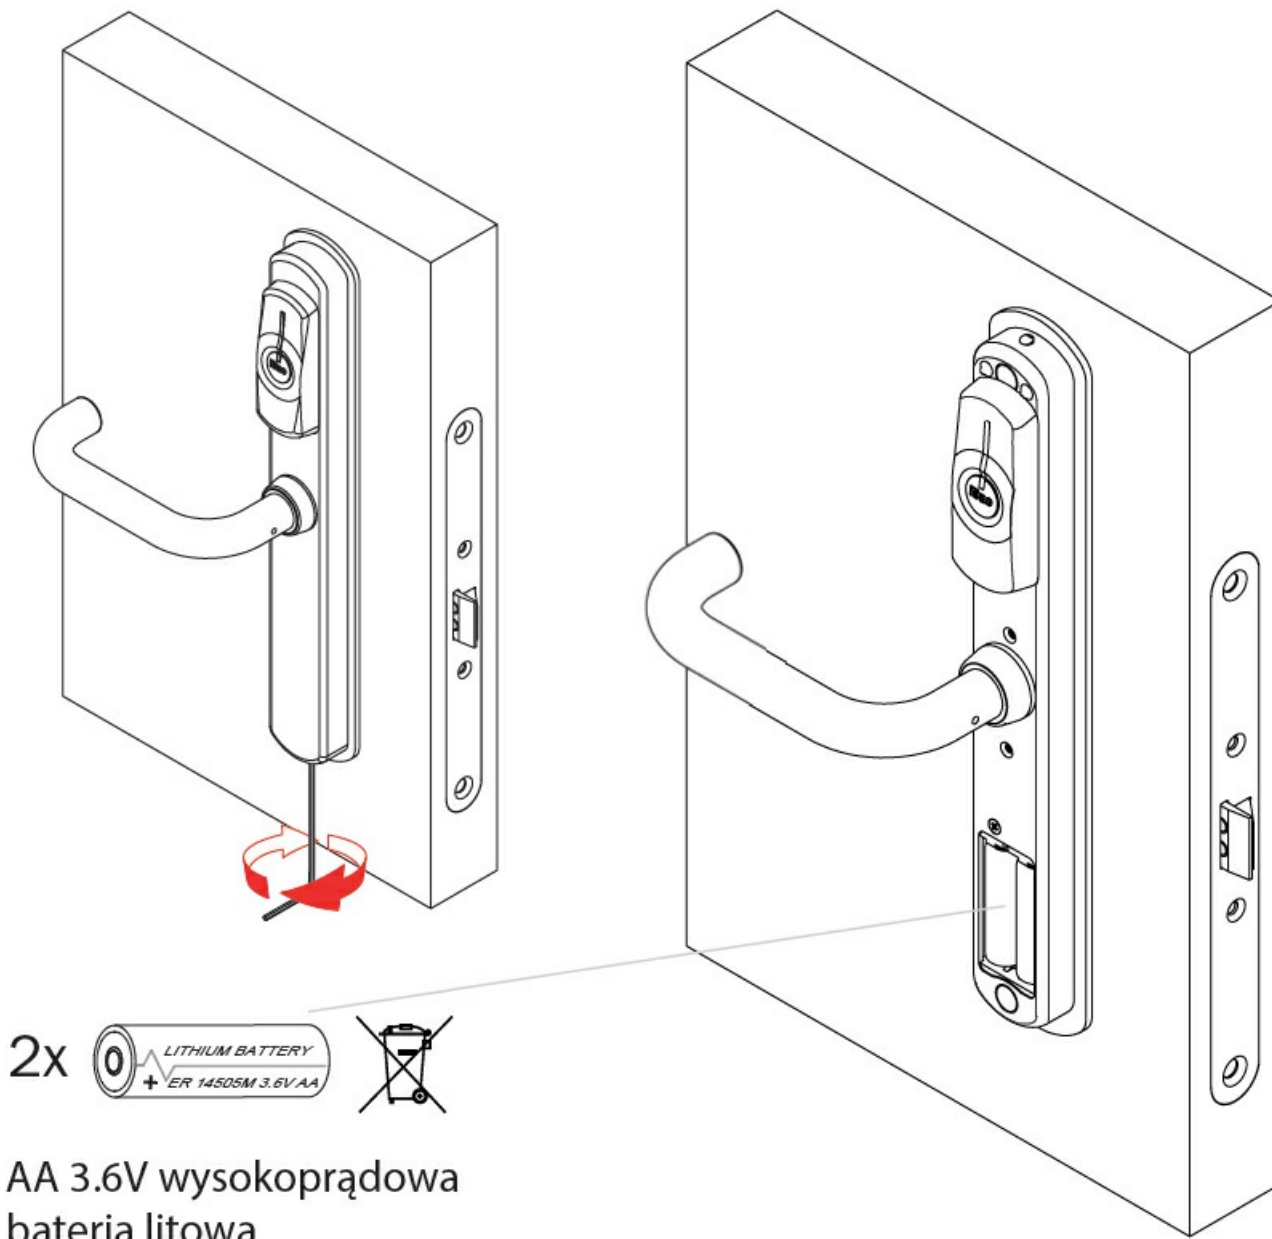

AA 3.6V wysokoprądowa bateria litowa

Baterie zasilające sterowaną elektronicznie klamkę Aries Smart 2.0 wystarczają na **20 000 cykli pracy**, co przy umiarkowanym użytkowaniu oznacza konieczność ich wymiany po upływie mniej więcej dwóch lat.

W przypadku słabych baterii podczas próby otwarcia drzwi aplikacja Argo wyświetla na ekranie smartfona wiadomość z ostrzeżeniem. Gdy baterie są już bardzo słabe następuje również opóźnienie otwarcia drzwi o około trzy sekundy.

Zdejmij sztyl

Aby wymienić baterie należy użyć **klucza imbusowego o średnicy 2,5 mm** i zdjąć sztyl. Następnie wystarczy wymienić obie baterie na nowe **wysokoprądowe baterie litowe AA 3,6V**.

Wymiana baterii nie wpływa na dane zapisane na Liście Użytkowników. Jednak jeśli klamka będzie odłączona od baterii przez ponad pięć minut konieczne może okazać się ponowne zsynchronizowanie zegara.

Automatyczny test po wymianie baterii

Jeśli operacja wymiany baterii została przeprowadzona w prawidłowy sposób, zostanie przeprowadzony automatyczny test, który trwa zaledwie kilka sekund. Podczas testu **dioda LED miga naprzemiennie na czerwono i na zielono**. Jeśli