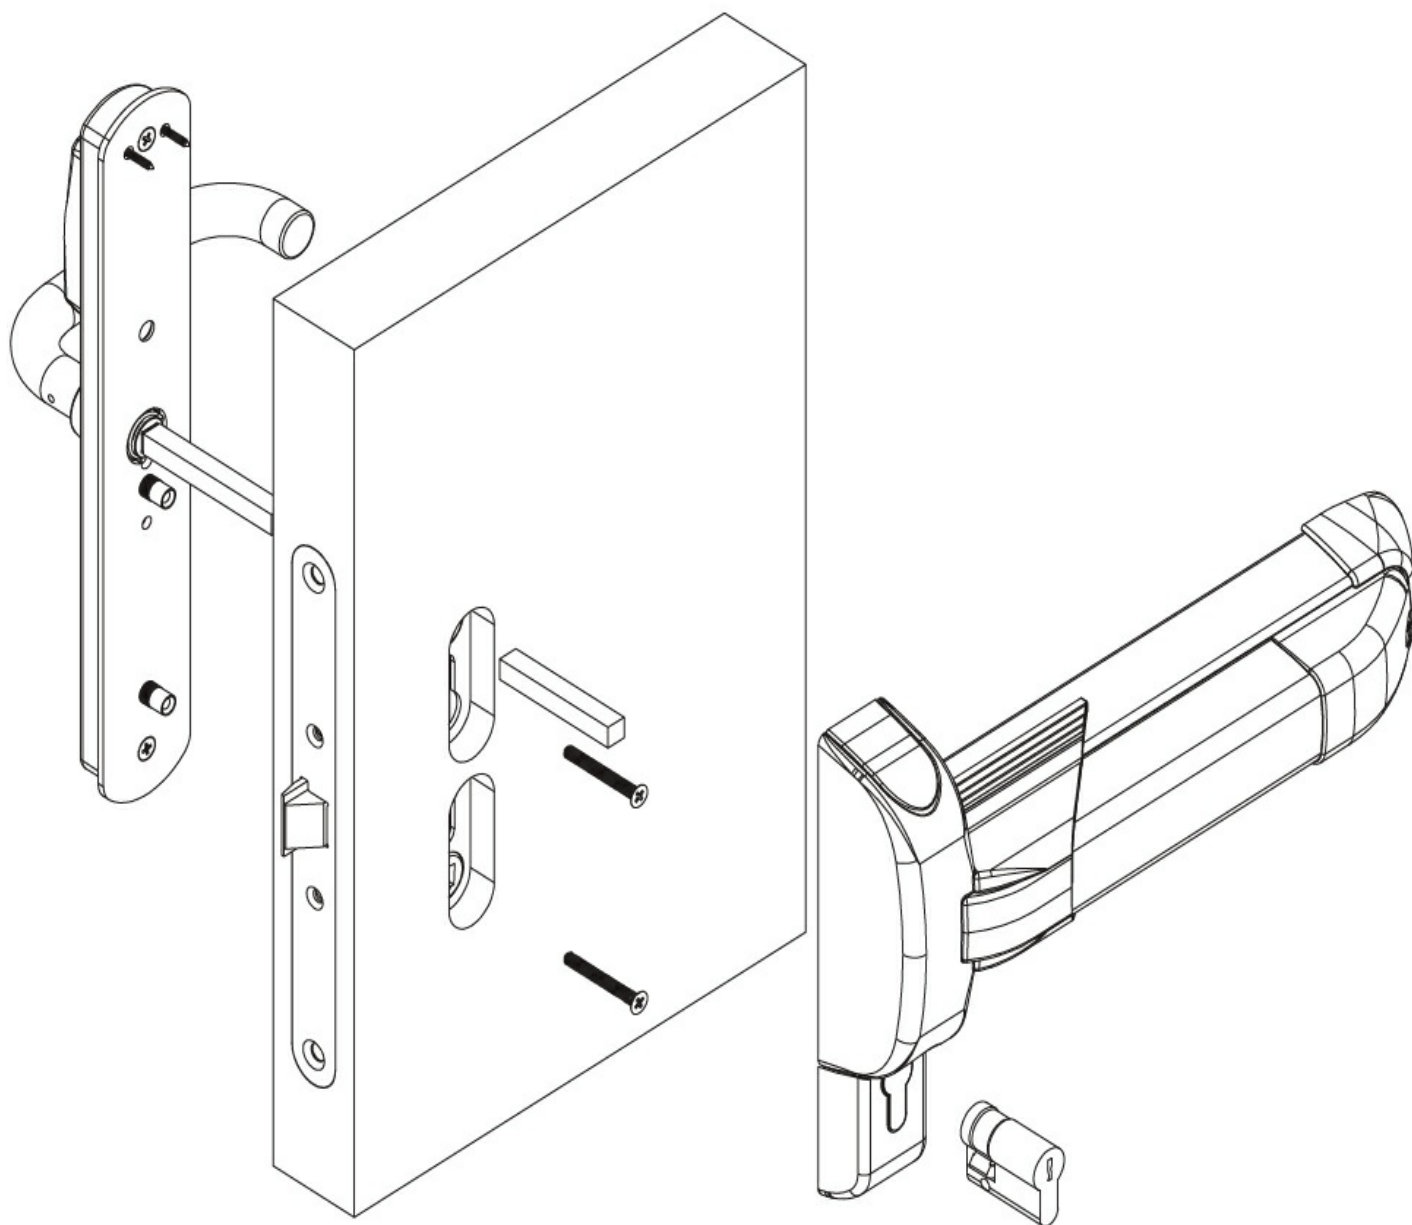

Klamka do drzwi przeciwpożarowych