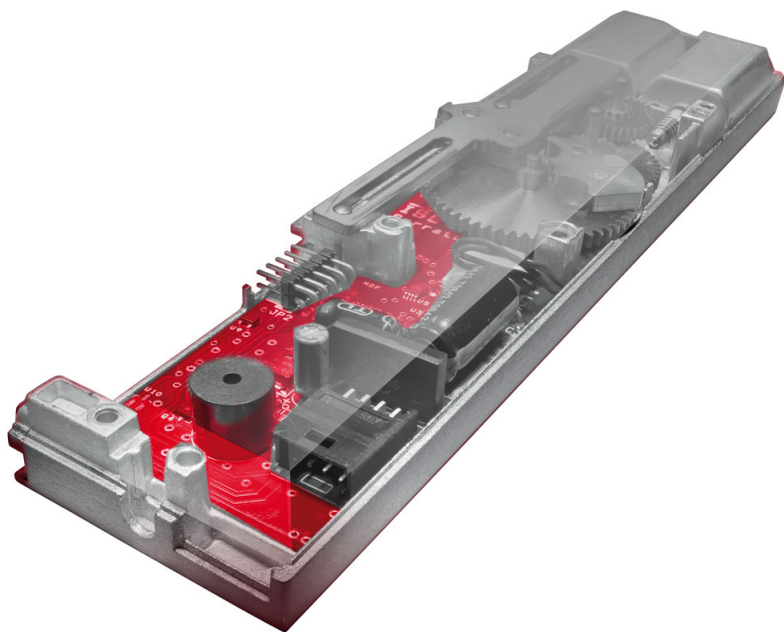

Karta produktu: ZAMEK MULTIBLINDO EMOTION 92WB,
E=55mm, 2300x24x3mm, LEWY, STAL
NIERDZEWNA

NOVET

Indeks: 7A3610552.S
Kod EAN: 8020614562635

Klasyfikacja wg normy prEN 15685:2009

3 X 8 B 0 G 7 3 0

Producent:	ISEO
Wykończenie:	Matowe
Certyfikat CE:	Tak
Do drzwi:	Antywłamaniowych, Dymoszczelnych, Przeciwożarowych
Głębokość - dormas (mm):	55
Rozstaw (mm):	92
Otwór na trzpień (mm):	Ø 8
Klasa zabezpieczeń:	Klasa 7
Materiał drzwi:	Profilowe
Wysuw rygla (mm):	27
Wysokość blachy czołowej (mm):	2300
Szerokość blachy czołowej (mm):	24
Grubość blachy czołowej (mm):	3
Rodzaj zaczepu:	Mechaniczny
Sposób ryglowania:	Obrotowo-hakowy
Kształt blachy czołowej:	Płaska
Materiał blachy czołowej:	Stal nierdzewna
Grubość kasety (mm):	24

Opis produktu

Wielopunktowy zamek elektromotoryczny wyposażony w hartowany rygiel odporny na przecinanie, wiercenie i próby wyłamania.

Skasyfikowany w **najwyższej (7) klasie zabezpieczenia antywłamaniowego** zgodnie z europejską normą **EN 14846** oraz prenormą **prEN 15685:2009**.

Sterowanie za pomocą klucza, smartfona lub poświadczeń RFID

W zależności od preferencji, użytkownik zamka może wybrać jeden z **trzech trybów pracy**: Total, Light lub Free i sterować jego pracą za pomocą klucza. W przypadku zastosowania czytnika uwierzytelniającego pracą zamka można sterować przy użyciu smartfona, karty zbliżeniowej, opaski, breloka oraz innych poświadczeń stosowanych w systemach kontroli dostępu.

Automatyczne ryglowanie

Multiblindo eMotion jest **zamkiem samoryglującym**, w którym odryglowanie może przebiegać motorycznie, a zaryglowanie następuje samoczynnie (mechanicznie) po zamknięciu drzwi. Oznacza to, że zamek automatycznie wysuwa zaczep oraz rygle, aby zamknąć drzwi. Czas zwłoki pomiędzy inicjacją zamknięcia, a zamknięciem jest programowalny. Ponadto inicjacja pracy zamka może być sygnalizowana dźwiękowo.