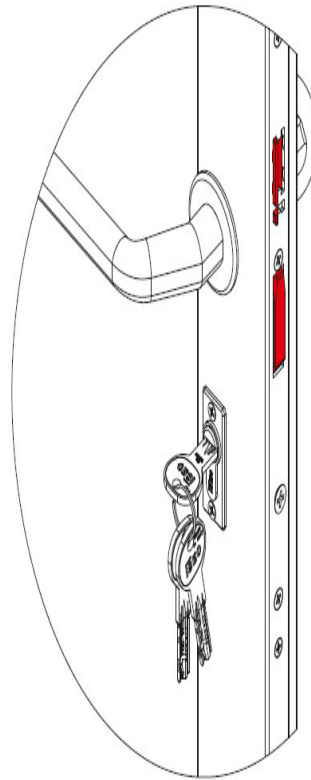

TOTAL

LIGHT

FREE

Dokumenty techniczne

Zgodność z prenormą prEN 15685:2009

Zamek Multiblindo eMotion posiada certyfikat Instytutu Badawczego ICIM, gdzie został przetestowany na zgodność z prenormą **prEN 15685:2009** i otrzymał najwyższe klasy w kategoriach: użytkowanie, trwałość i odporność na wiercenie.

Zgodność z normą EN 14846:2008

Ponadto zamek został przebadany na zgodność z europejską normą **EN 14846:2008** co potwierdza certyfikat CSI. Producent modelu Multiblindo eMotion firma ISEO wystawiła dla niego Deklarację Właściwości Użytkowych (DoP).

Przedstawione informacje nie stanowią oferty handlowej w rozumieniu art.66 §1 Kodeksu Cywilnego. Ze względu na ciągle poszerzanie asortymentu niektóre informacje mogą być nieaktualne. NOVET Spółka z o.o. zastrzega sobie prawo do dokonywania zmian oraz poprawiania treści udostępnianych w serwisie www.novet.eu w każdym czasie i w dowolnym zakresie bez wcześniejszego powiadomienia użytkowników. Kolory mają charakter orientacyjny i ze względu na technologię reprodukcji mogą się one różnić od rzeczywistych kolorów produktu.