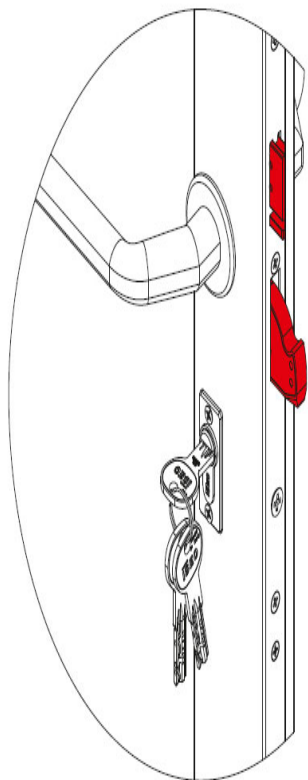

TOTAL

LIGHT

FREE

Dokumenty techniczne

Zgodność z prenormą prEN 15685:2009

Zamek Multiblindo eMotion posiada certyfikat Instytutu Badawczego ICIM, gdzie został przetestowany na zgodność z prenormą **prEN 15685:2009** i otrzymał najwyższe klasy w kategoriach: użytkowanie, trwałość i odporność na wiercenie.

Zgodność z normą EN 14846:2008

Ponadto zamek został przebadany na zgodność z europejską normą **EN 14846:2008** co potwierdza certyfikat CSI. Producent modelu Multiblindo eMotion firma ISEO wystawiła dla niego Deklarację Właściwości Użytkowych (DoP).

Przedstawione informacje nie stanowią oferty handlowej w rozumieniu art.66 §1 Kodeksu Cywilnego. Ze względu na ciągle poszerzanie asortymentu niektóre informacje mogą być nieaktualne. NOVET Spółka z o.o. zastrzega sobie prawo do dokonywania zmian oraz poprawiania treści udostępnianych w serwisie www.novet.eu w każdym czasie i w dowolnym zakresie bez wcześniejszego powiadomienia użytkowników. Kolory mają charakter orientacyjny i ze względu na technologię reprodukcji mogą się one różnić od rzeczywistych kolorów produktu.