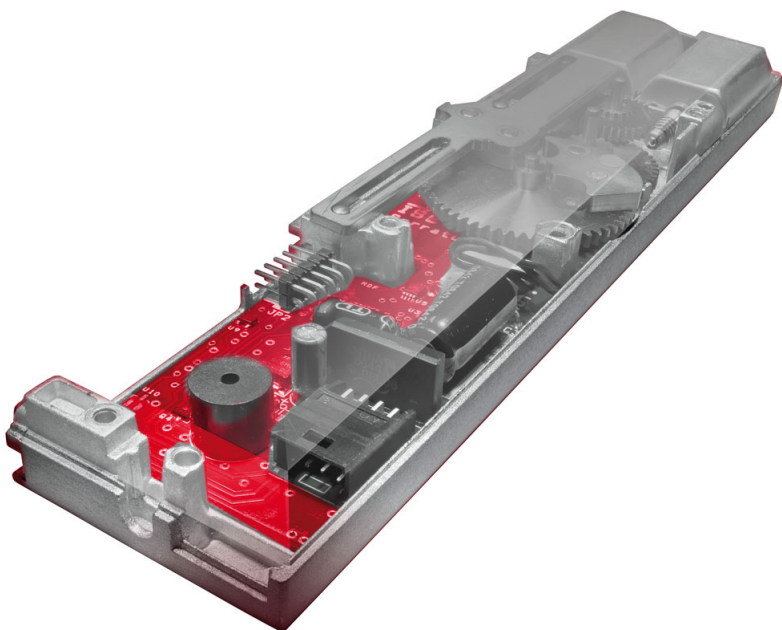

Karta produktu: ZAMEK MULTIBLINDO EMOTION 92WB,  
E=55mm, 2300x24x3mm, LEWY, STAL  
NIERDZEWNA

NOVET

Indeks: 7A3610552.S

Kod EAN: 8020614562635

Klasyfikacja wg normy prEN 15685:2009

3 X 8 B 0 G 7 3 0

Producent:	ISEO
Wykończenie:	Matowe
Certyfikat CE:	Tak
Do drzwi:	Antywłamaniowych, Dymoszczelnych, Przeciwożarowych
Głębokość - dormas (mm):	55
Rozstaw (mm):	92
Otwór na trzpień (mm):	Ø 8
Klasa zabezpieczeń:	Klasa 7
Materiał drzwi:	Profilowe
Wysuw rygla (mm):	27
Wysokość blachy czołowej (mm):	2300
Szerokość blachy czołowej (mm):	24
Grubość blachy czołowej (mm):	3
Rodzaj zaczepu:	Mechaniczny
Sposób ryglowania:	Obrotowo-hakowy
Kształt blachy czołowej:	Płaska
Materiał blachy czołowej:	Stal nierdzewna
Grubość kasety (mm):	24

## Opis produktu

Wielopunktowy zamek elektromotoryczny wyposażony w hartowany rygiel odporny na przecinanie, wiercenie i próby wyłamania.

Skasyfikowany w **najwyższej (7) klasie zabezpieczenia antywłamaniowego** zgodnie z europejską normą **EN 14846** oraz prenormą **prEN 15685:2009**.

### Sterowanie za pomocą klucza, smartfona lub poświadczeń RFID

W zależności od preferencji, użytkownik zamka może wybrać jeden z **trzech trybów pracy**: Total, Light lub Free i sterować jego pracą za pomocą klucza. W przypadku zastosowania czytnika uwierzytelniającego pracą zamka można sterować przy użyciu smartfona, karty zbliżeniowej, opaski, breloka oraz innych poświadczeń stosowanych w systemach kontroli dostępu.

### Automatyczne ryglowanie

Multiblindo eMotion jest **zamkiem samoryglującym**, w którym odryglowanie może przebiegać motorycznie, a zaryglowanie następuje samoczynnie (mechanicznie) po zamknięciu drzwi. Oznacza to, że zamek automatycznie wysuwa zaczep oraz rygle, aby zamknąć drzwi. Czas zwłoki pomiędzy inicjacją zamknięcia, a zamknięciem jest programowalny. Ponadto inicjacja pracy zamka może być sygnalizowana dźwiękowo.