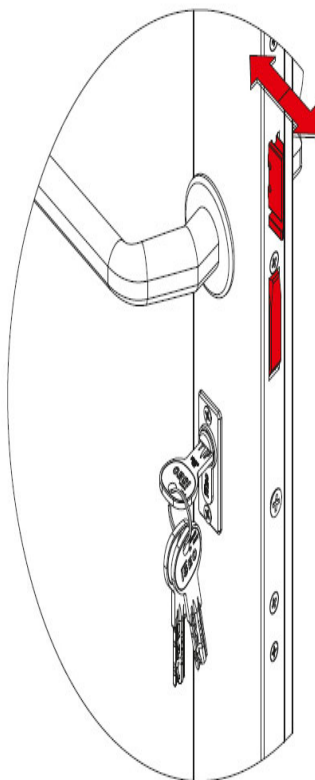

TOTAL

LIGHT

FREE

Dokumenty techniczne

Zgodność z prenormą prEN 15685:2009

Zamek Multiblindo eMotion posiada certyfikat Instytutu Badawczego ICIM, gdzie został przetestowany na zgodność z prenormą **prEN 15685:2009** i otrzymał najwyższe klasy w kategoriach: użytkowanie, trwałość i odporność na wiercenie.

Zgodność z normą EN 14846:2008

Ponadto zamek został przebadany na zgodność z europejską normą **EN 14846:2008** co potwierdza certyfikat CSI. Producent modelu Multiblindo eMotion firma ISEO wystawiła dla niego Deklarację Właściwości Użytkowych (DoP).

Przedstawione informacje nie stanowią oferty handlowej w rozumieniu art.66 §1 Kodeksu Cywilnego. Ze względu na ciągle poszerzanie asortymentu niektóre informacje mogą być nieaktualne. NOVET Spółka z o.o. zastrzega sobie prawo do dokonywania zmian oraz poprawiania treści udostępnianych w serwisie www.novet.eu w każdym czasie i w dowolnym zakresie bez wcześniejszego powiadomienia użytkowników. Kolory mają charakter orientacyjny i ze względu na technologię reprodukcji mogą się one różnić od rzeczywistych kolorów produktu.