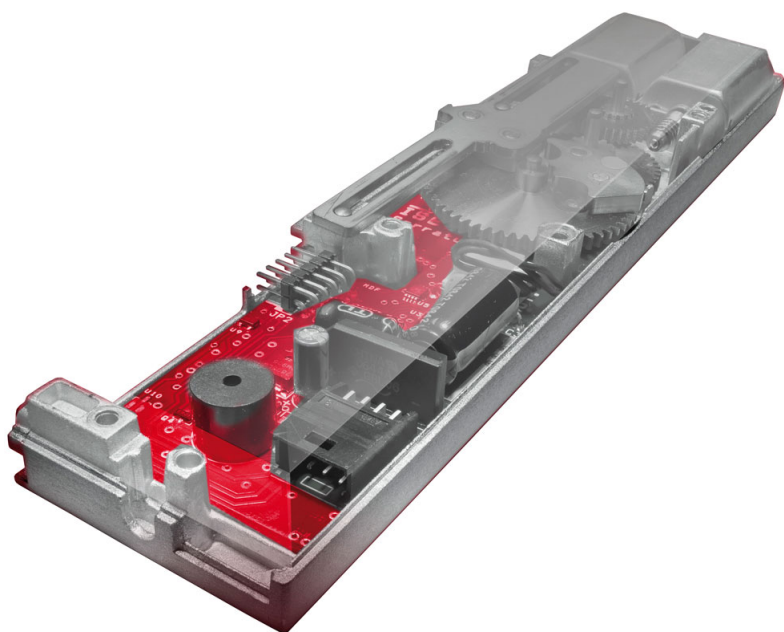

Karta produktu: ZAMEK MULTIBLINDO EMOTION 92WB,
E=55mm, 2300x24x3mm, LEWY, STAL
NIERDZEWNA

NOVET

Indeks: 7A3610552.S
Kod EAN: 8020614562635

Klasyfikacja wg normy prEN 15685:2009

3 X 8 B 0 G 7 3 0

Producent:	ISEO
Wykończenie:	Matowe
Certyfikat CE:	Tak
Do drzwi:	Antywłamaniowych, Dymoszczelnych, Przeciwożarowych
Głębokość - dormas (mm):	55
Rozstaw (mm):	92
Otwór na trzpień (mm):	Ø 8
Klasa zabezpieczeń:	Klasa 7
Materiał drzwi:	Profilowe
Wysuw rygla (mm):	27
Wysokość blachy czołowej (mm):	2300
Szerokość blachy czołowej (mm):	24
Grubość blachy czołowej (mm):	3
Rodzaj zaczepu:	Mechaniczny
Sposób ryglowania:	Obrotowo-hakowy
Kształt blachy czołowej:	Płaska
Materiał blachy czołowej:	Stal nierdzewna
Grubość kasety (mm):	24

Opis produktu

Wielopunktowy zamek elektromotoryczny wyposażony w hartowany rygiel odporny na przecinanie, wiercenie i próby wyłamania.

Skasyfikowany w **najwyższej (7) klasie zabezpieczenia antywłamaniowego** zgodnie z europejską normą **EN 14846** oraz prenormą **prEN 15685:2009**.

Sterowanie za pomocą klucza, smartfona lub poświadczeń RFID

W zależności od preferencji, użytkownik zamka może wybrać jeden z **trzech trybów pracy**: Total, Light lub Free i sterować jego pracą za pomocą klucza. W przypadku zastosowania czytnika uwierzytelniającego pracą zamka można sterować przy użyciu smartfona, karty zbliżeniowej, opaski, breloka oraz innych poświadczeń stosowanych w systemach kontroli dostępu.

Automatyczne ryglowanie

Multiblindo eMotion jest **zamkiem samoryglującym**, w którym odryglowanie może przebiegać motorycznie, a zaryglowanie następuje samoczynnie (mechanicznie) po zamknięciu drzwi. Oznacza to, że zamek automatycznie wysuwa zaczep oraz rygle, aby zamknąć drzwi. Czas zwłoki pomiędzy inicjacją zamknięcia, a zamknięciem jest programowalny. Ponadto inicjacja pracy zamka może być sygnalizowana dźwiękowo.