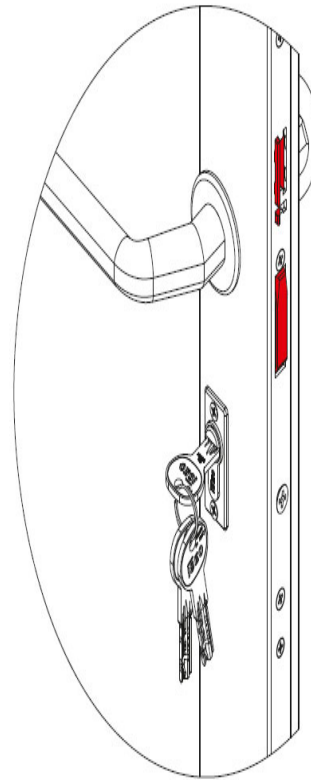

Karta produktu: ZAMEK MULTIBLINDO EMOTION 92WB,  
E=55mm, 2300x24x6mm, LEWY, STAL  
NIERDZEWNA

NOVET

Indeks: 7A3600552.S  
Kod EAN: 8020614562550

Klasyfikacja wg normy prEN 15685:2009

3 X 8 B 0 G 7 3 0

Producent:	ISEO
Wykończenie:	Matowe
Certyfikat CE:	Tak
Do drzwi:	Antywłamaniowych, Dymoszczelnych, Przeciwożarowych
Głębokość - dormas (mm):	55
Rozstaw (mm):	92
Otwór na trzpień (mm):	Ø 8
Klasa zabezpieczeń:	Klasa 7
Materiał drzwi:	Profilowe
Wysuw rygla (mm):	27
Wysokość blachy czołowej (mm):	2300
Szerokość blachy czołowej (mm):	24
Grubość blachy czołowej (mm):	6
Rodzaj zaczepu:	Mechaniczny
Sposób ryglowania:	Obrotowo-hakowy
Kształt blachy czołowej:	Płaska
Materiał blachy czołowej:	Stal nierdzewna
Grubość kasety (mm):	24

### Tryb LIGHT

LIGHT: po elektronicznym otwarciu zamka (sygnalizacja dźwiękowa), zaczep zamka wysuwa się automatycznie, rygle pozostają schowane (sygnalizacja dźwiękowa). Funkcja zalecana tam, gdzie wymagany jest kontrolowany dostęp do pomieszczeń.

### Tryb FREE

FREE: zaczep oraz rygle są schowane, za pomocą zamykacza drzwiowego drzwi są utrzymywane w pozycji zamkniętej, zapewniając wolny dostęp do pomieszczenia z zewnątrz. Funkcja zalecana tam, gdzie nie ma wymagań dotyczących kontroli dostępu.

**TOTAL**

**LIGHT**

**FREE**