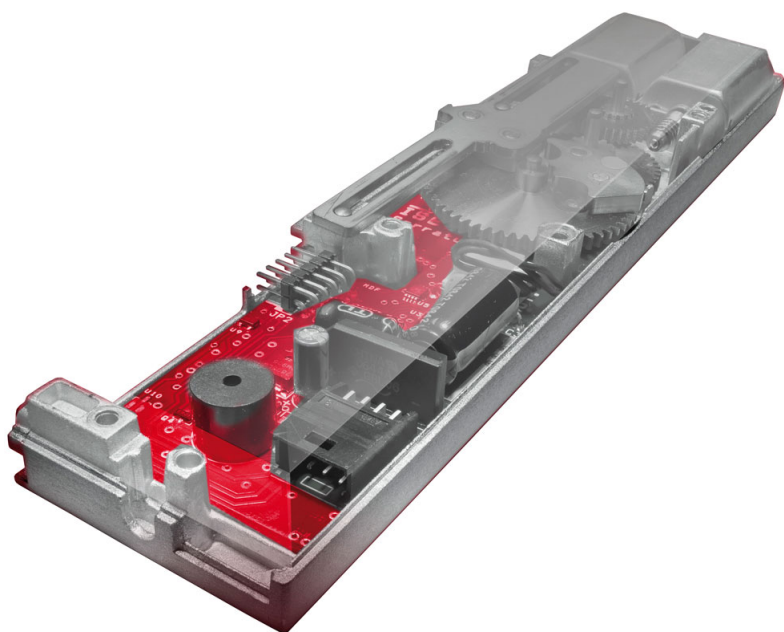

Karta produktu: ZAMEK MULTIBLINDO EMOTION 92WB,
E=55mm, 2300x24x6mm, LEWY, STAL
NIERDZEWNA

NOVET

Indeks: 7A3600552.S

Kod EAN: 8020614562550

Klasyfikacja wg normy prEN 15685:2009

3 X 8 B 0 G 7 3 0

Producent:	ISEO
Wykończenie:	Matowe
Certyfikat CE:	Tak
Do drzwi:	Antywłamaniowych, Dymoszczelnych, Przeciwożarowych
Głębokość - dormas (mm):	55
Rozstaw (mm):	92
Otwór na trzpień (mm):	Ø 8
Klasa zabezpieczeń:	Klasa 7
Materiał drzwi:	Profilowe
Wysuw rygla (mm):	27
Wysokość blachy czołowej (mm):	2300
Szerokość blachy czołowej (mm):	24
Grubość blachy czołowej (mm):	6
Rodzaj zaczepu:	Mechaniczny
Sposób ryglowania:	Obrotowo-hakowy
Kształt blachy czołowej:	Płaska
Materiał blachy czołowej:	Stal nierdzewna
Grubość kasety (mm):	24

Opis produktu

Wielopunktowy zamek elektromotoryczny wyposażony w hartowany rygiel odporny na przecinanie, wiercenie i próby wyłamania.

Skasyfikowany w **najwyższej (7) klasie zabezpieczenia antywłamaniowego** zgodnie z europejską normą **EN 14846** oraz prenormą **prEN 15685:2009**.

Sterowanie za pomocą klucza, smartfona lub poświadczeń RFID

W zależności od preferencji, użytkownik zamka może wybrać jeden z **trzech trybów pracy**: Total, Light lub Free i sterować jego pracą za pomocą klucza. W przypadku zastosowania czytnika uwierzytelniającego pracą zamka można sterować przy użyciu smartfona, karty zbliżeniowej, opaski, breloka oraz innych poświadczeń stosowanych w systemach kontroli dostępu.

Automatyczne ryglowanie

Multiblindo eMotion jest **zamkiem samoryglującym**, w którym odryglowanie może przebiegać motorycznie, a zaryglowanie następuje samoczynnie (mechanicznie) po zamknięciu drzwi. Oznacza to, że zamek automatycznie wysuwa zaczep oraz rygle, aby zamknąć drzwi. Czas zwłoki pomiędzy inicjacją zamknięcia, a zamknięciem jest programowalny. Ponadto inicjacja pracy zamka może być sygnalizowana dźwiękowo.