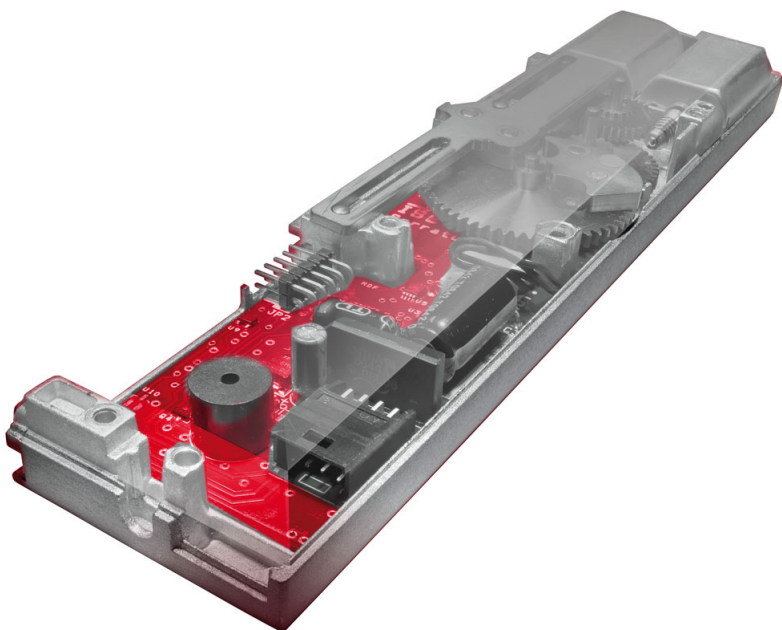

Karta produktu: ZAMEK MULTIBLINDO EMOTION 92WB,  
E=55mm, 2300x24x6mm, LEWY, STAL  
NIERDZEWNA

NOVET

Indeks: 7A3600552.S  
Kod EAN: 8020614562550

Klasyfikacja wg normy prEN 15685:2009

3 X 8 B 0 G 7 3 0

Producent:	ISEO
Wykończenie:	Matowe
Certyfikat CE:	Tak
Do drzwi:	Antywłamaniowych, Dymoszczelnych, Przeciwożarowych
Głębokość - dormas (mm):	55
Rozstaw (mm):	92
Otwór na trzpień (mm):	Ø 8
Klasa zabezpieczeń:	Klasa 7
Materiał drzwi:	Profilowe
Wysuw rygla (mm):	27
Wysokość blachy czołowej (mm):	2300
Szerokość blachy czołowej (mm):	24
Grubość blachy czołowej (mm):	6
Rodzaj zaczepu:	Mechaniczny
Sposób ryglowania:	Obrotowo-hakowy
Kształt blachy czołowej:	Płaska
Materiał blachy czołowej:	Stal nierdzewna
Grubość kasety (mm):	24

## Opis produktu

Wielopunktowy zamek elektromotoryczny wyposażony w hartowany rygiel odporny na przecinanie, wiercenie i próby wyłamania.

Skasyfikowany w **najwyższej (7) klasie zabezpieczenia antywłamaniowego** zgodnie z europejską normą **EN 14846** oraz prenormą **prEN 15685:2009**.

### Sterowanie za pomocą klucza, smartfona lub poświadczeń RFID

W zależności od preferencji, użytkownik zamka może wybrać jeden z **trzech trybów pracy**: Total, Light lub Free i sterować jego pracą za pomocą klucza. W przypadku zastosowania czytnika uwierzytelniającego pracą zamka można sterować przy użyciu smartfona, karty zbliżeniowej, opaski, breloka oraz innych poświadczeń stosowanych w systemach kontroli dostępu.

### Automatyczne ryglowanie

Multiblindo eMotion jest **zamkiem samoryglującym**, w którym odryglowanie może przebiegać motorycznie, a zaryglowanie następuje samoczynnie (mechanicznie) po zamknięciu drzwi. Oznacza to, że zamek automatycznie wysuwa zaczep oraz rygle, aby zamknąć drzwi. Czas zwłoki pomiędzy inicjacją zamknięcia, a zamknięciem jest programowalny. Ponadto inicjacja pracy zamka może być sygnalizowana dźwiękowo.