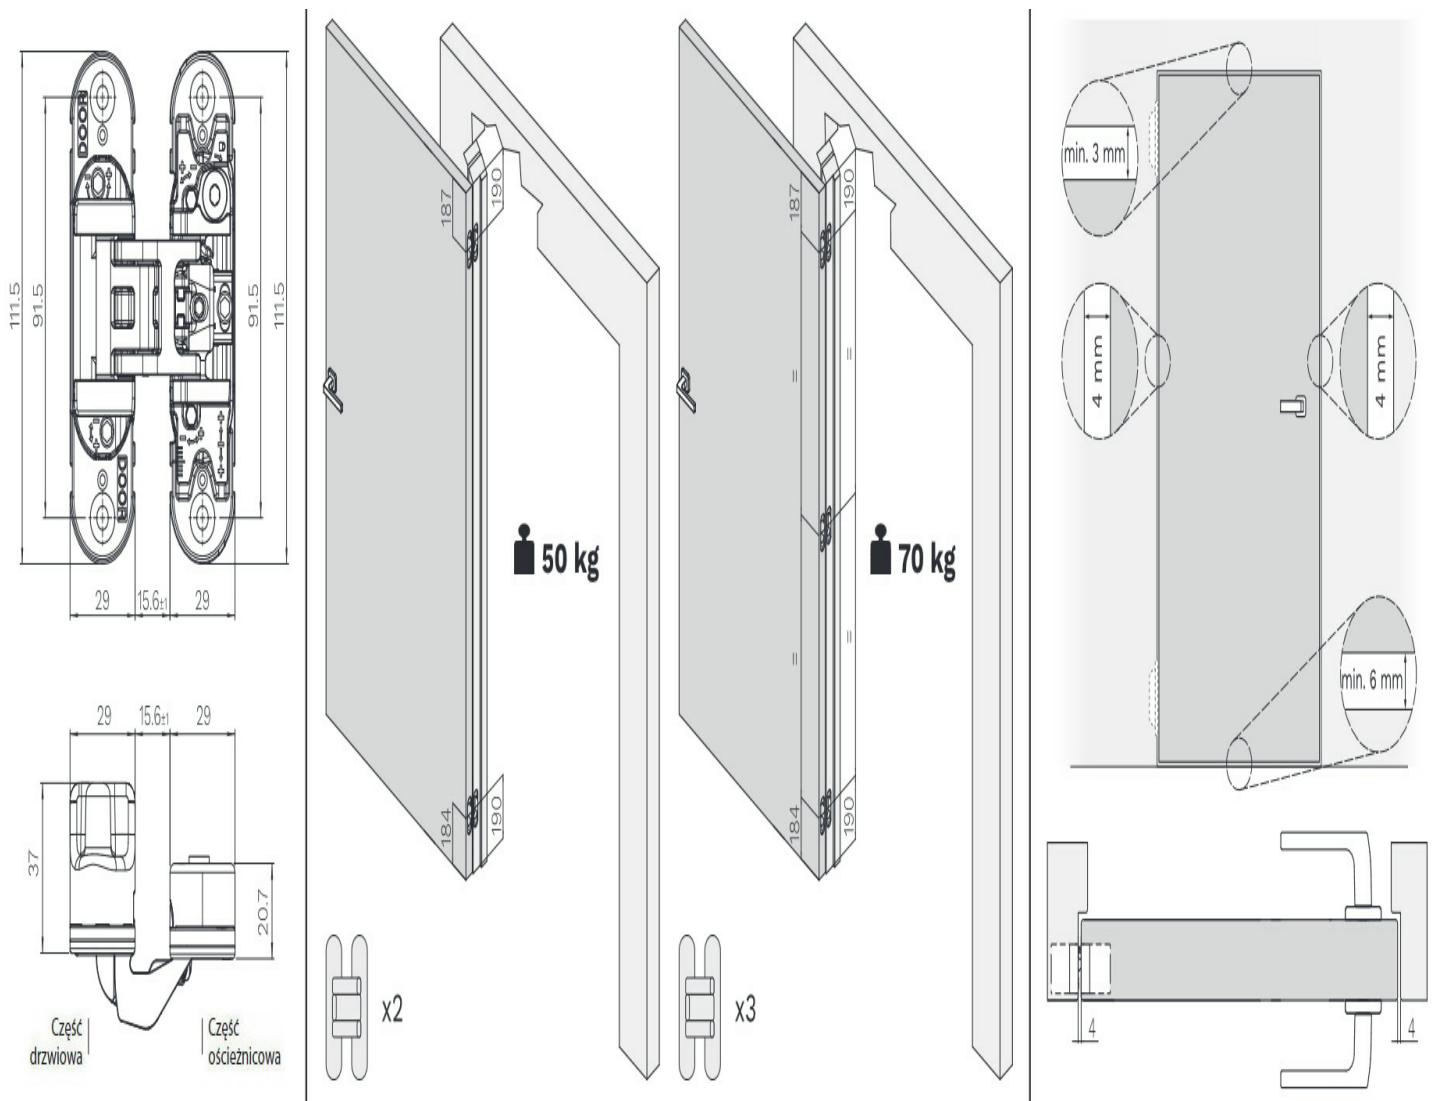

Dobór - ilość zawiasów i ich rozmieszczenie na skrzydle

Kubica K6700 - 50 kg (max) - 2 zawiasy

Kubica K6700 - 70 kg (max) - 3 zawiasy

Poniższe tabele określają zależność pomiędzy szerokością skrzydła, a rozstawem skrajnych zawiasów (górnego i dolnego). Wymiar B odnosi się do szerokości skrzydła, a wymiar C do rozstawu pomiędzy zawiasami.

Zawiasy wpuszczane Kubica K6700 mogą zostać zainstalowane zarówno na drzwiach lewych, jak i na drzwiach prawych. Są odpowiednie do bezprzylgowych drzwi drewnianych, zamontowanych na ościeżnicy drewnianej, aluminiowej lub stalowej.

Montaż

Minimalna głębokość frezowania w ościeżnicy niezbędna do prawidłowego zamontowania zawiasów wynosi **21 mm**.

W przypadku tego modelu zawiasu rekomendowane jest stosowanie frezu o następujących parametrach technicznych: $\varnothing=16\text{ mm}$ | $L=110\text{ mm}$ | **CMT 177.161.11** oraz prowadzenia o średnicy $\varnothing=30\text{ mm}$.