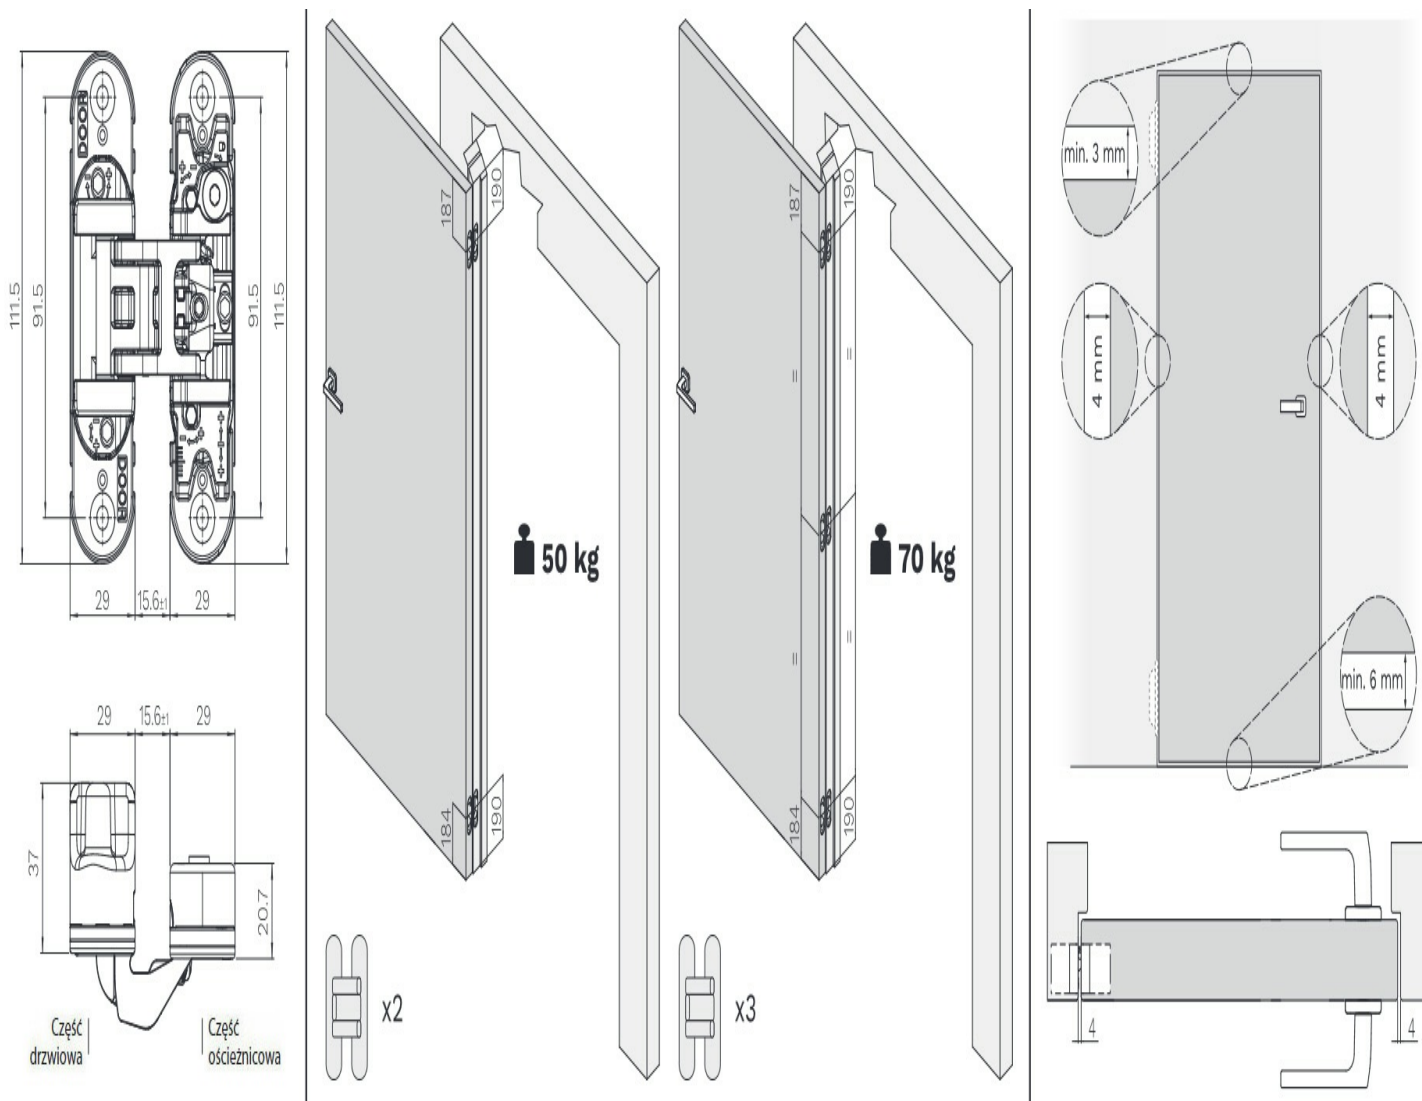

Zawiasy wpuszczane Kubica K6700 mogą zostać zainstalowane zarówno na drzwiach lewych, jak i na drzwiach prawych. Są odpowiednie do bezprzylgowych drzwi drewnianych, zamontowanych na ościeżnicy drewnianej, aluminiowej lub stalowej.

## Montaż

Minimalna głębokość frezowania w ościeżnicy niezbędna do prawidłowego zamontowania zawiasów wynosi **21 mm**.

W przypadku tego modelu zawiasu rekomendowane jest stosowanie frezu o następujących parametrach technicznych:  
 $\varnothing=16\text{ mm}$  |  $L=110\text{ mm}$  | **CMT 177.161.11** oraz prowadzenia o średnicy  $\varnothing=30\text{ mm}$ .

## Użytkowanie - regulacja 3D

Po zamontowaniu zawiasów ich **położenie można regulować w trzech płaszczyznach** (poziomej / pionowej / głębokości) za pomocą zwykłego klucza imbusowego.

Regulacja pozioma: **+3/- 2 mm**