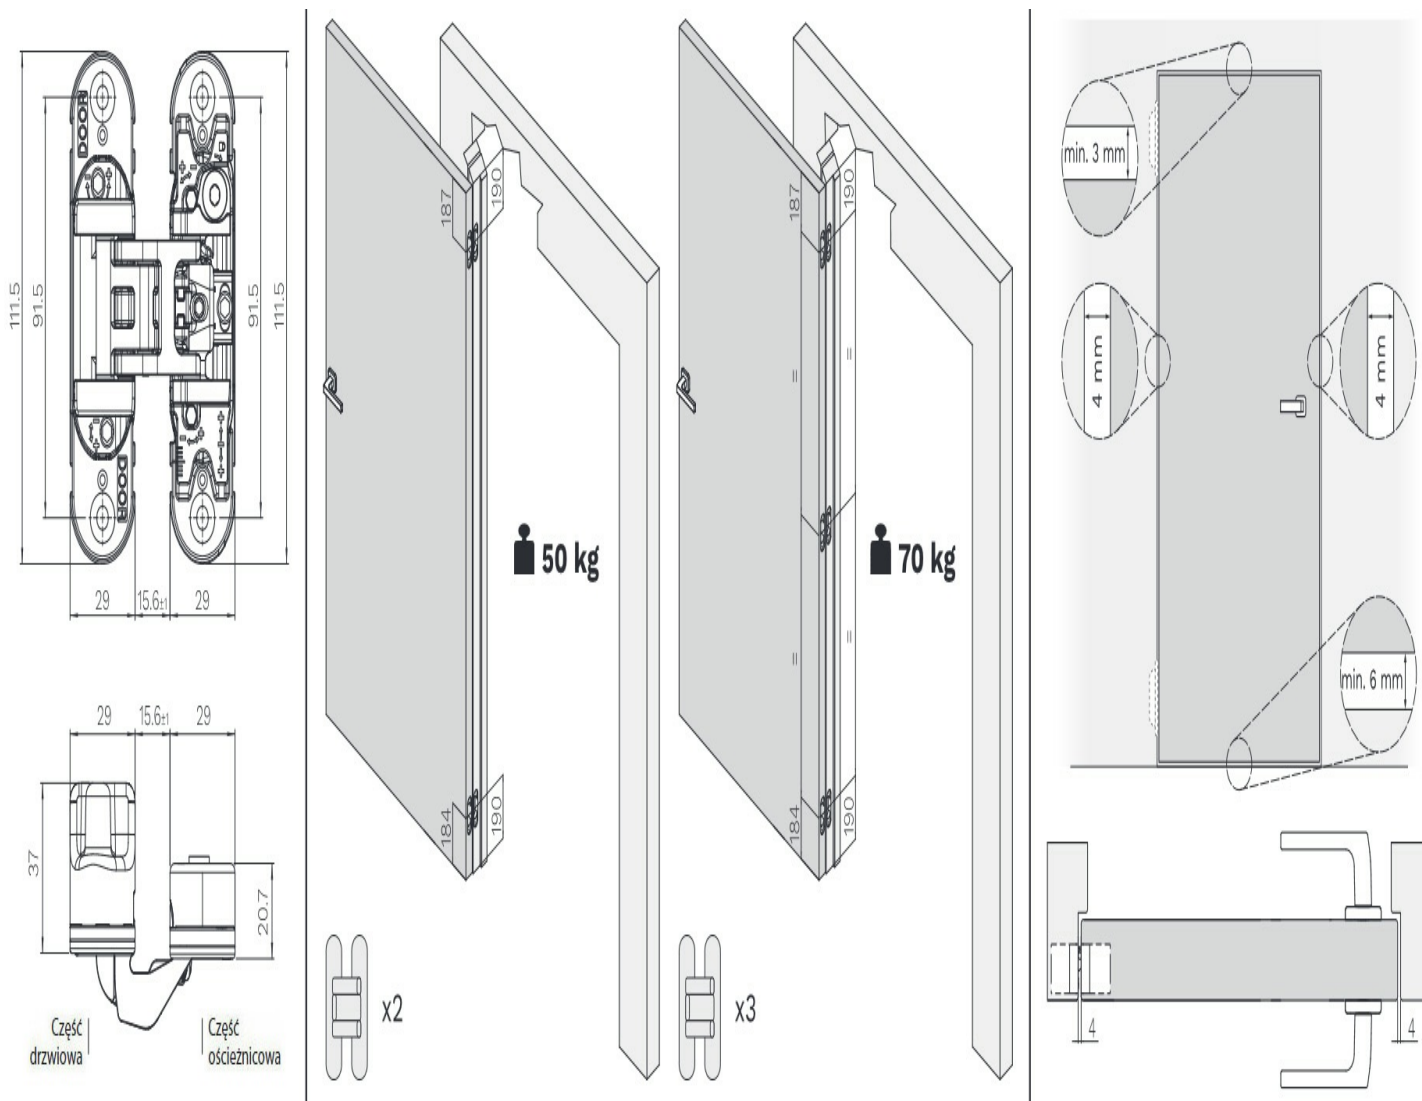

Zawiasy wpuszczane Kubica K6700 mogą zostać zainstalowane zarówno na drzwiach lewych, jak i na drzwiach prawych. Są odpowiednie do bezprzylgowych drzwi drewnianych, zamontowanych na ościeżnicy drewnianej, aluminiowej lub stalowej.

## Montaż

Minimalna głębokość frezowania w ościeżnicy niezbędna do prawidłowego zamontowania zawiasów wynosi **21 mm**.

W przypadku tego modelu zawiasu rekomendowane jest stosowanie frezu o następujących parametrach technicznych:  $\varnothing=16\text{ mm}$  |  $L=110\text{ mm}$  | **CMT 177.161.11** oraz prowadzenia o średnicy  $\varnothing=30\text{ mm}$ .

## Użytkowanie - regulacja 3D

Po zamontowaniu zawiasów ich **położenie można regulować w trzech płaszczyznach** (poziomej / pionowej / głębokości) za pomocą zwykłego klucza imbusowego.

Regulacja pozioma: **+3/- 2 mm**