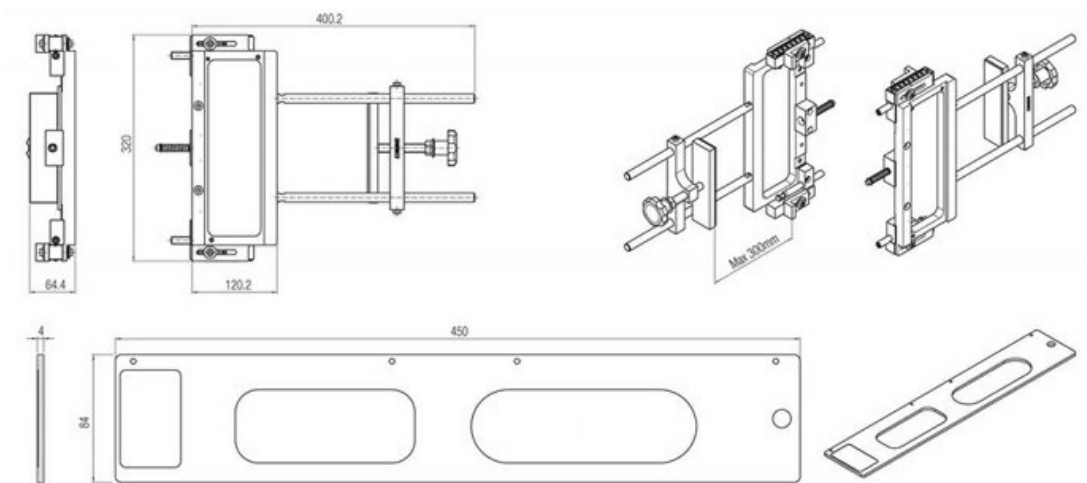

Warto mieć na uwadze fakt, że **minimalna głębokość frezowania w ościeżnicy**, niezbędna do prawidłowego zamontowania zawiasów wynosi **20 mm**.

Poprawne i pewne osadzenie zawiasów oraz **wyeliminowanie ewentualnych luzów** jest konieczne w celu zapewnienia prawidłowego działania w każdych drzwiach, zwłaszcza tych intensywnie użytkowanych.

Dodatkowo do wyboru są również dedykowane **płytki montażowe** oraz **szablony** przeznaczone do precyzyjnego frezowania otworów w skrzydle i ościeżnicy.

W przypadku tego modelu zawiasu rekomendowane jest stosowanie frezu o następujących parametrach technicznych: **Ø=16 mm | L=110 mm | CMT 177.161.11** oraz prowadzenia o średnicy **Ø=30 mm**.