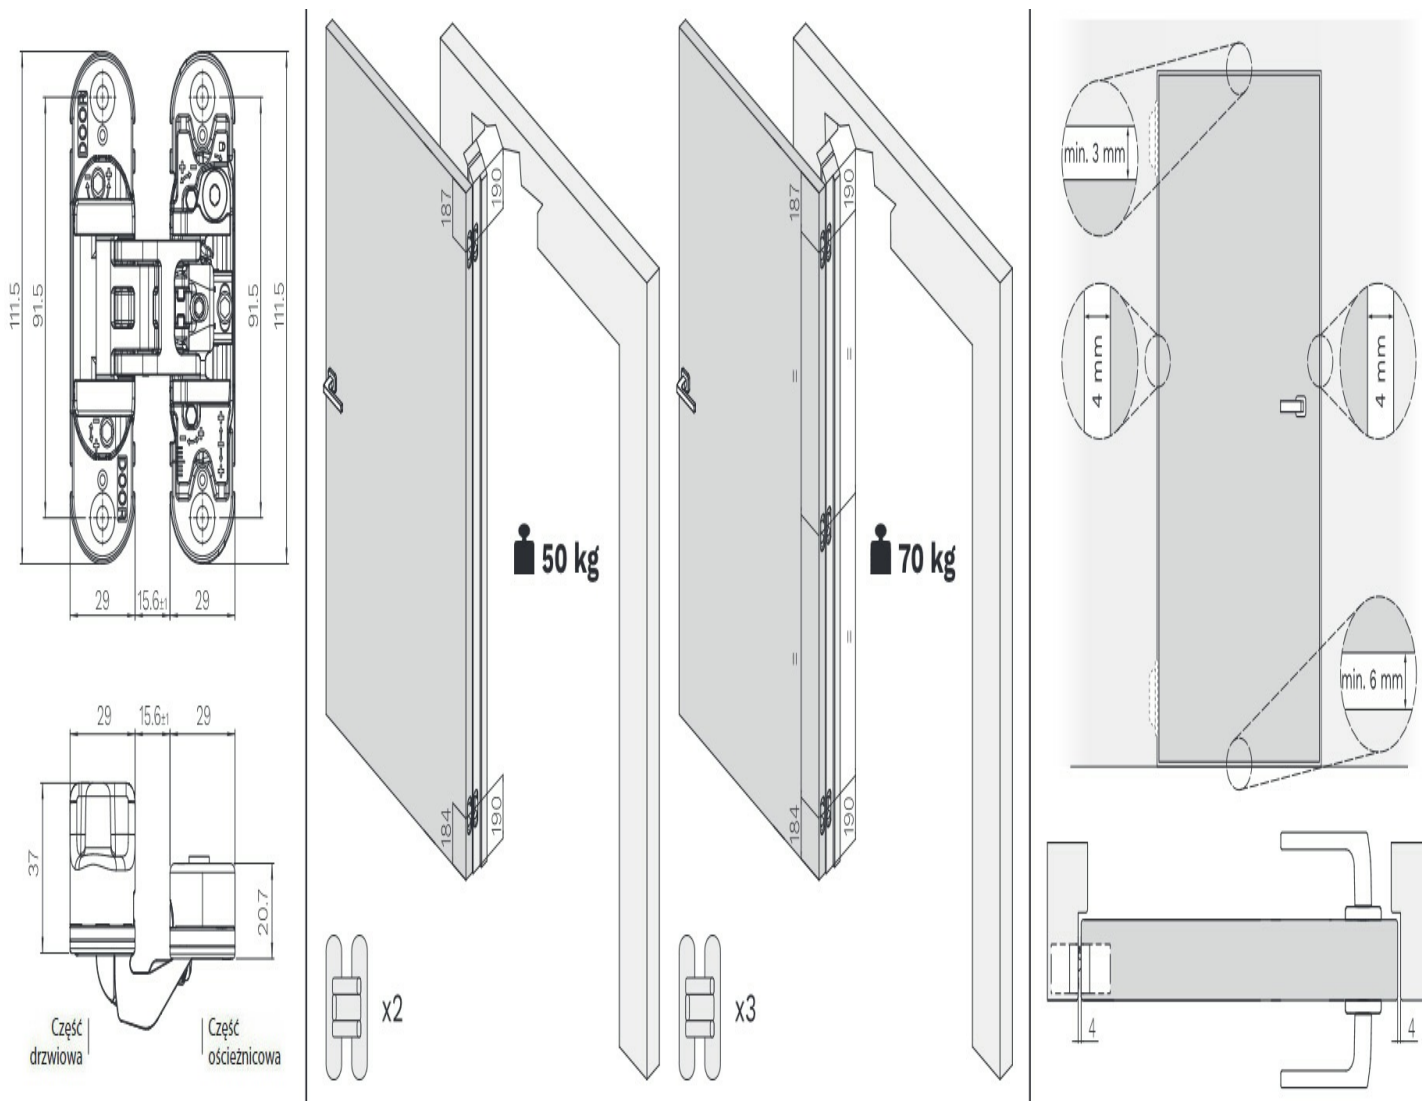

Zawiasy wpuszczane Kubica K6700 mogą zostać zainstalowane zarówno na drzwiach lewych, jak i na drzwiach prawych. Są odpowiednie do bezprzylgowych drzwi drewnianych, zamontowanych na ościeżnicy drewnianej, aluminiowej lub stalowej.

Montaż

Minimalna głębokość frezowania w ościeżnicy niezbędna do prawidłowego zamontowania zawiasów wynosi **21 mm**.

W przypadku tego modelu zawiasu rekomendowane jest stosowanie frezu o następujących parametrach technicznych: $\varnothing=16\text{ mm}$ | $L=110\text{ mm}$ | **CMT 177.161.11** oraz prowadzenia o średnicy $\varnothing=30\text{ mm}$.