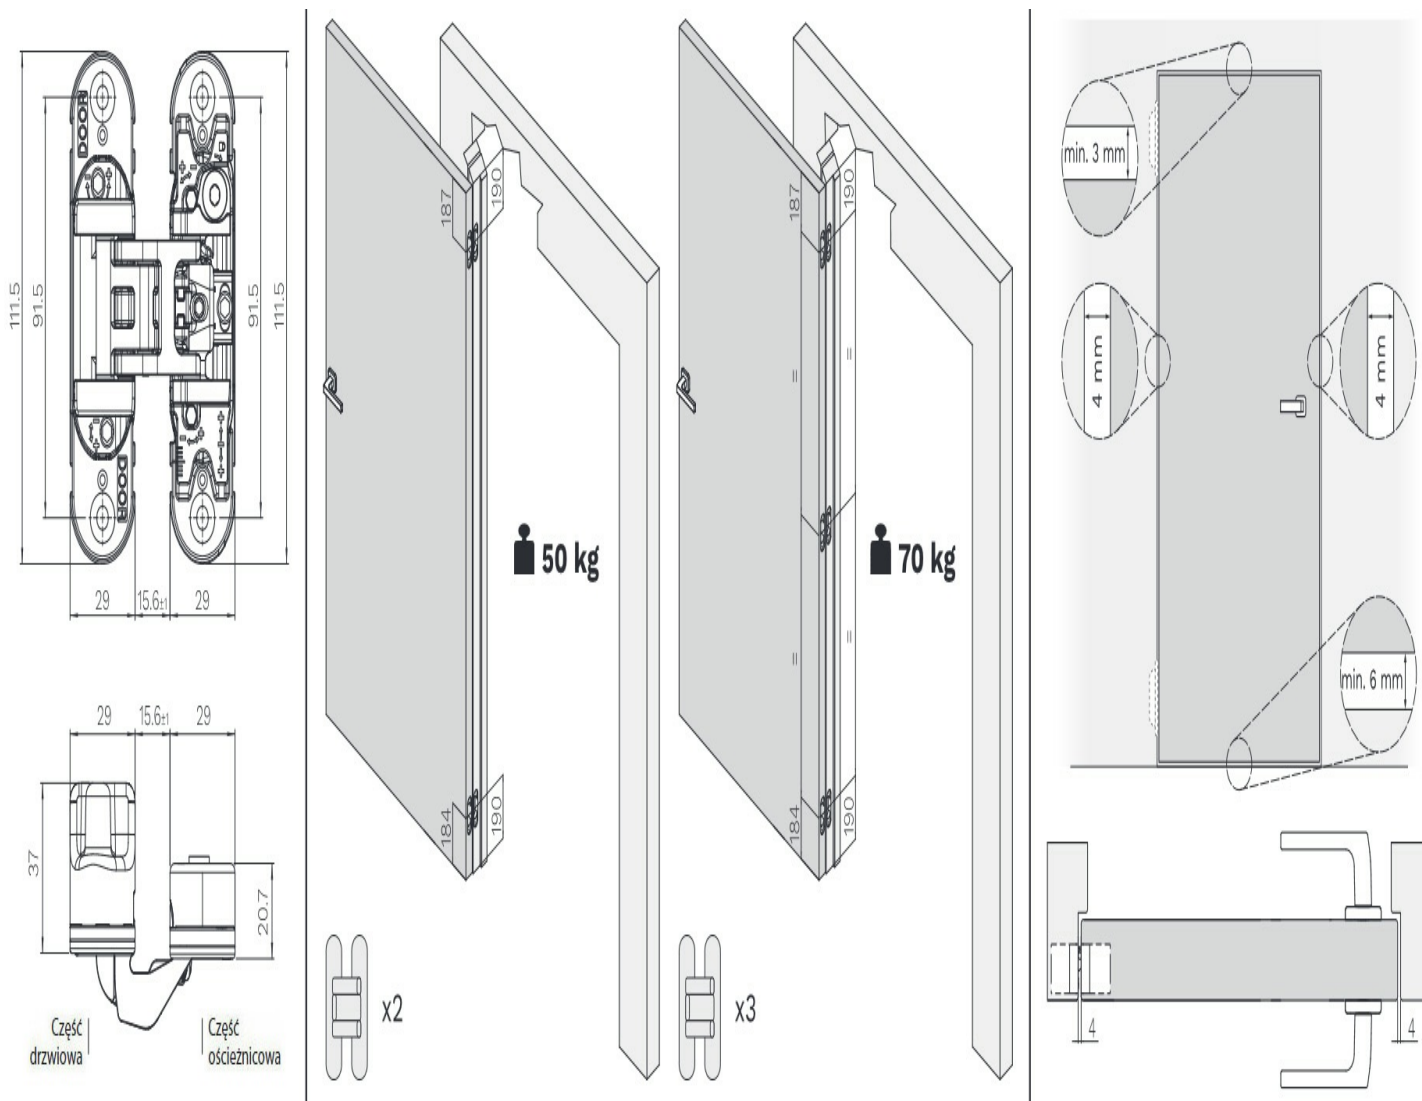

Zawiasy wpuszczane Kubica K6700 mogą zostać zainstalowane zarówno na drzwiach lewych, jak i na drzwiach prawych. Są odpowiednie do bezprzylgowych drzwi drewnianych, zamontowanych na ościeżnicy drewnianej, aluminiowej lub stalowej.

Montaż

Minimalna głębokość frezowania w ościeżnicy niezbędna do prawidłowego zamontowania zawiasów wynosi **21 mm**.

W przypadku tego modelu zawiasu rekomendowane jest stosowanie frezu o następujących parametrach technicznych:
 $\varnothing=16\text{ mm}$ | $L=110\text{ mm}$ | **CMT 177.161.11** oraz prowadzenia o średnicy $\varnothing=30\text{ mm}$.

Użytkowanie - regulacja 3D

Po zamontowaniu zawiasów ich **położenie można regulować w trzech płaszczyznach** (poziomej / pionowej / głębokości) za pomocą zwykłego klucza imbusowego.

Regulacja pozioma: **+3/- 2 mm**