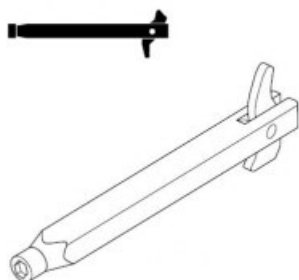

Indeks: 0672742926

Producent:

Opentech

Warianty produktu

Indeks	Cena
TRZPIEŃ JEDNOSTRONNY KOTWIĄCY CLAQ 8x90mm 0672742926	76,38 zł VAT 23%
TRZPIEŃ CLAQ 7/8/7x115mm GD=30-50mm 0672706626	14,82 zł VAT 23%
TRZPIEŃ CLAQ 7/8/7x125mm GD=30-60mm 0672706726	14,82 zł VAT 23%
TRZPIEŃ CLAQ 7/8/7x135mm GD=30-70mm 0672706826	14,82 zł VAT 23%
TRZPIEŃ CLAQ 7/8/7x145mm GD=40-80mm 0672706926	14,82 zł VAT 23%
TRZPIEŃ CLAQ 7/8/7x155mm GD=50-90mm 0672707026	14,82 zł VAT 23%
TRZPIEŃ CLAQ 7/8/7x165mm GD=60-100mm 0672707126	14,82 zł VAT 23%
TRZPIEŃ CLAQ 7/8/7x175mm GD=70-110mm 0672707226	15,97 zł VAT 23%

Opis produktu

Trzpień jednostronny z kotwicą klinującą się podczas obrotu rękojeści, co zapobiega wysunięciu lub wypadnięciu rękojeści z trzpienia. Długość trzpienia wynosi 90 mm, a jego średnica to \varnothing 8 mm.

Zastosowanie

Trzpień 0672742926 jest odpowiedni do zastosowania wraz z klamkami obiektowymi z systemem CLAQ. System CLAQ to system szybkiego, bezimbusowego montażu klamek drzwiowych i okiennych oferujący samoblokujący mechanizm z