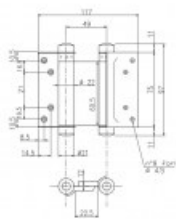

Indeks: 106029N

Producent:	IBFM
Wykończenie:	Lakierowane na czarno
Materiał:	Stal
Nośność dla 2 zawiasów (kg):	15
Wysokość skrzydełka (mm):	75
Minimalna grubość drzwi (mm):	18

Warianty produktu

Indeks	Cena
ZAWIAS WAHADŁOWY LAKIEROWANY CZARNY 75mm 106029N	43,44 zł VAT 23%
ZAWIAS WAHADŁOWY LAKIEROWANY SZARY 75mm 106029G	43,44 zł VAT 23%
ZAWIAS WAHADŁOWY LAKIEROWANY SZARY 100mm 106030G	57,45 zł VAT 23%
ZAWIAS WAHADŁOWY LAKIEROWANY SZARY 125mm 106033G	81,30 zł VAT 23%
ZAWIAS WAHADŁOWY LAKIEROWANY SREBRNY 150mm 106036A	36,90 zł VAT 23%
ZAWIAS WAHADŁOWY LAKIEROWANY SZARY 150mm 106036G	106,48 zł VAT 23%
ZAWIAS WAHADŁOWY LAKIEROWANY SZARY 175mm 106039G	156,05 zł VAT 23%
ZAWIAS WAHADŁOWY LAKIEROWANY SZARY 200mm 106042G	265,78 zł VAT 23%

Opis produktu

- Zawias sprężynowy przeznaczony do drzwi wahadłowych.
- Może być stosowany jedynie wewnątrz budynków w drzwiach wewnętrznych.
- Posiada sprężynę, która wymusza zamknięcie skrzydła drzwiowego.
- Odpowiedni do drzwi o minimalnej grubości skrzydła 75 mm.
- Jest dostępny w wykończeniu w kolorze czarnym.
- Para zawiasów zapewnia nośność 15 kg.