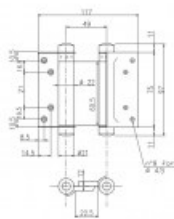

Indeks: 106029N

Producent:	IBFM
Wykończenie:	Lakierowane na czarno
Materiał:	Stal
Nośność dla 2 zawiasów (kg):	15
Wysokość skrzydełka (mm):	75
Minimalna grubość drzwi (mm):	18

## Opis produktu

- Zawias sprężynowy przeznaczony do drzwi wahadłowych.
- Może być stosowany jedynie wewnątrz budynków w drzwiach wewnętrznych.
- Posiada sprężynę, która wymusza zamknięcie skrzydła drzwiowego.
- Odpowiedni do drzwi o minimalnej grubości skrzydła 75 mm.
- Jest dostępny w wykończeniu w kolorze czarnym.
- Para zawiasów zapewnia nośność 15 kg.