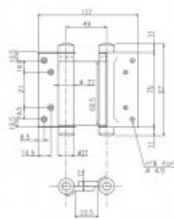

Indeks: 106029N

Producent:	IBFM
Wykończenie:	Lakierowane na czarno
Materiał:	Stal
Nośność dla 2 zawiasów (kg):	15
Wysokość skrzydełka (mm):	75
Minimalna grubość drzwi (mm):	18

Warianty produktu

Indeks	Cena
ZAWIAS WAHADŁOWY LAKIEROWANY CZARNY 75mm 106029N	43,44 zł VAT 23%
ZAWIAS WAHADŁOWY LAKIEROWANY SZARY 75mm 106029G	43,44 zł VAT 23%
ZAWIAS WAHADŁOWY LAKIEROWANY SZARY 100mm 106030G	57,45 zł VAT 23%
ZAWIAS WAHADŁOWY LAKIEROWANY SZARY 125mm 106033G	81,30 zł VAT 23%
ZAWIAS WAHADŁOWY LAKIEROWANY SREBRNY 150mm 106036A	36,90 zł VAT 23%
ZAWIAS WAHADŁOWY LAKIEROWANY SZARY 150mm 106036G	106,48 zł VAT 23%
ZAWIAS WAHADŁOWY LAKIEROWANY SZARY 175mm 106039G	156,05 zł VAT 23%
ZAWIAS WAHADŁOWY LAKIEROWANY SZARY 200mm 106042G	265,78 zł VAT 23%

Opis produktu

- Zawias sprężynowy przeznaczony do drzwi wahadłowych.
- Może być stosowany jedynie wewnątrz budynków w drzwiach wewnętrznych.
- Posiada sprężynę, która wymusza zamknięcie skrzydła drzwiowego.
- Odpowiedni do drzwi o minimalnej grubości skrzydła 75 mm.
- Jest dostępny w wykończeniu w kolorze czarnym.
- Para zawiasów zapewnia nośność 15 kg.