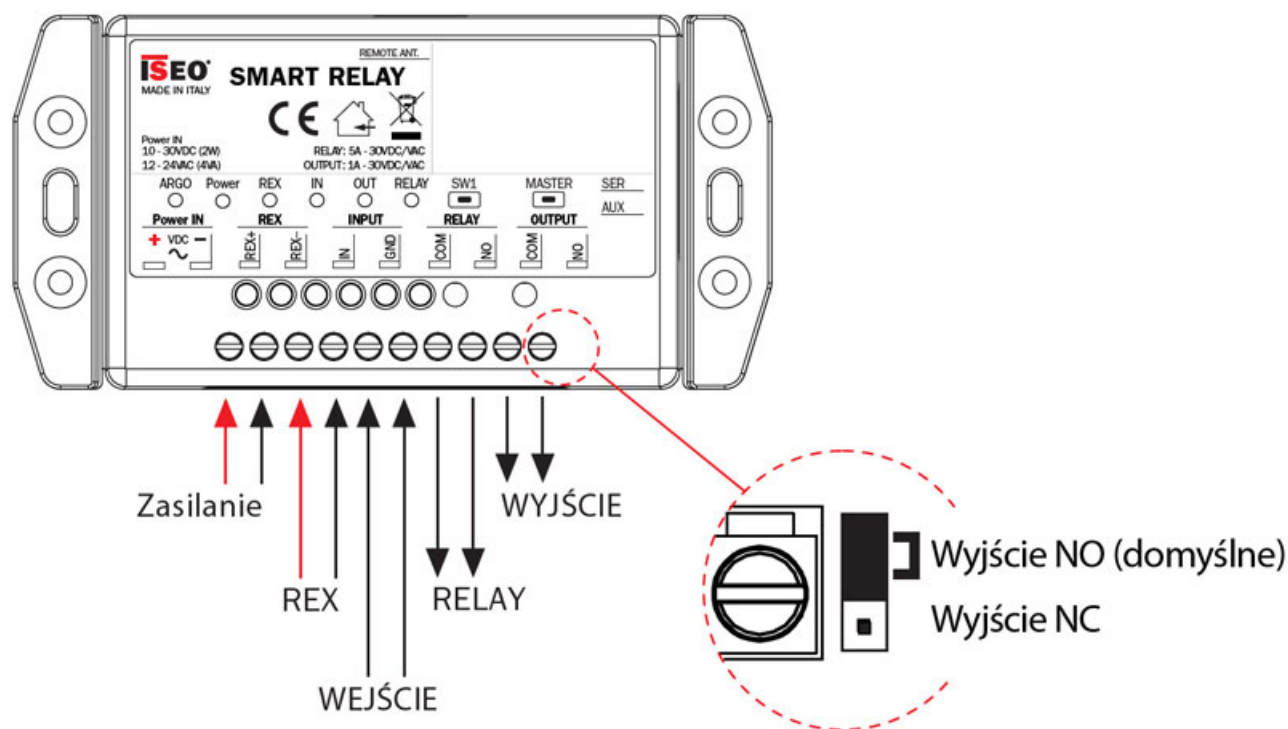

Inteligentny przekaźnik wyposażony we **wbudowaną antenę Bluetooth 5.0** obsługującą częstotliwości 2,40-2,45 GHz. Domyślnie zaprogramowany do pracy w trybie Normally Open (NO). Jego tryb pracy można zmienić na Normally Closed (NC) korzystając ze zworki, umieszczonej pod obudową, co prezentuje poniższa grafika. Wymaga zastosowania zasilacza 10-30 VDC (2W) 12-24 VAC (4VA).

Wygodne sterowanie różnymi urządzeniami

Umożliwia **sterowanie napędami bram, furtkami, szlabanami oraz zamkami elektrycznymi** przy użyciu smartfona z zainstalowaną aplikacją Argo oraz z włączoną obsługą technologii Bluetooth Smart, która umożliwia komunikację smartfona z przekaźnikiem **z odległości do 10 metrów**.

Konfiguracja przekaźnika i aplikacji Argo

Szerokie możliwości w zakresie konfiguracji aplikacji Argo pozwalają na dostosowanie sposobu działania przekaźnika do indywidualnych potrzeb.

Co więcej dzięki dedykowanemu oprogramowaniu **Argo SDK (Software Development Kit)** istnieje możliwość zintegrowania aplikacji Argo z popularnymi systemami automatyki domowej i przemysłowej oferowanymi przez takich dostawców jak między innymi **Microntel, Gewiss, Sofia Locks** czy **Locken**.

Budowa i montaż przekaźnika

Rodzaje wejść i wyjść

Przekaźnik posiada dwa wejścia: **optoizolowane wejście REX** (Request to Exit) i **wejście konfigurowalne** oraz **dwa wyjścia**: wyjście przekaźnika 5 A i konfigurowalne wyjście sygnału 1 A. Urządzenie może pracować w temperaturze od -25°C do +70°C.