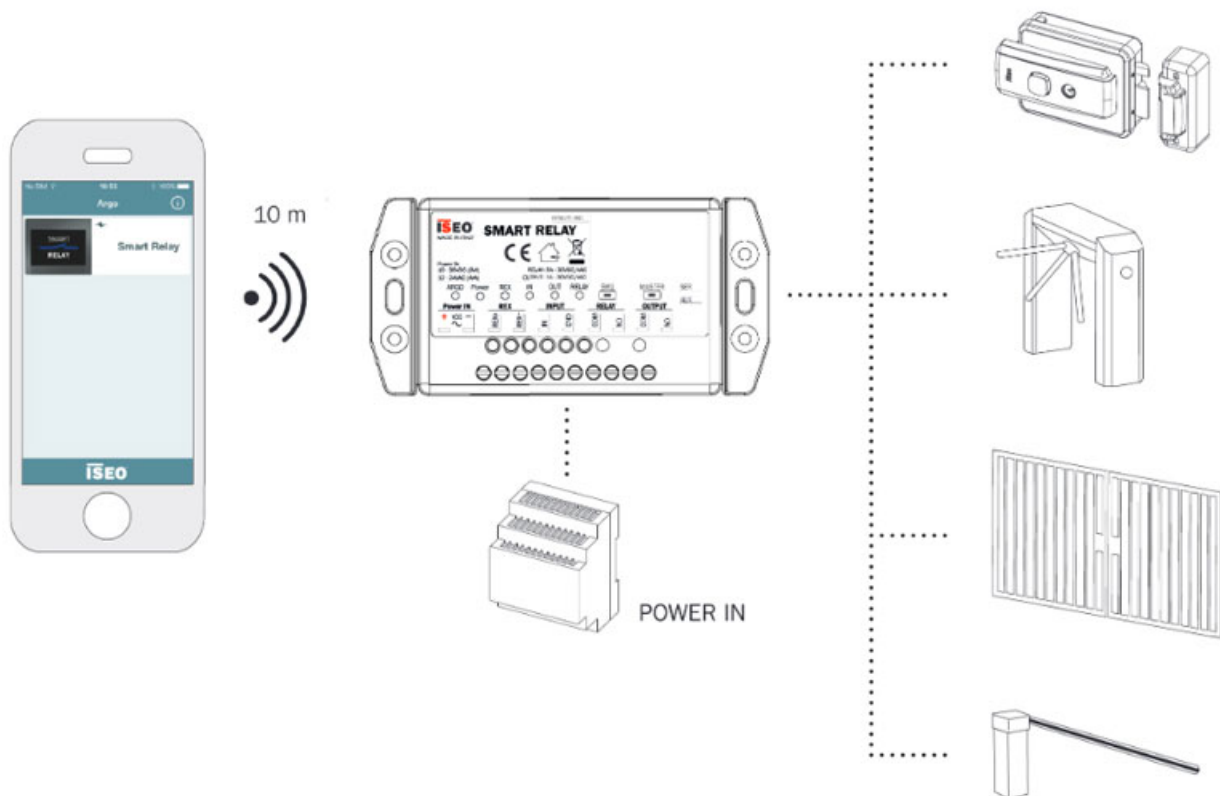

Indeks: 5E065501
Kod EAN: 8020614689516

Producent:	ISEO
Wykończenie:	Czarne
Do drzwi:	Z kontrolą dostępu
Bluetooth:	Tak

Warianty produktu

Indeks	Cena
SMART RELAY 2.0 (ARGO) 5E065501	1 399,03 zł VAT 23%

Opis produktu

Inteligentny przekaźnik wyposażony we **wbudowaną antenę Bluetooth 5.0** obsługującą częstotliwości 2,40-2,45 GHz. Domyślnie zaprogramowany do pracy w trybie Normally Open (NO). Jego tryb pracy można zmienić na Normally Closed (NC) korzystając ze zworki, umieszczonej pod obudową, co prezentuje poniższa grafika. Wymaga zastosowania zasilacza 10-30 VDC (2W) 12-24 VAC (4VA).

Wygodne sterowanie różnymi urządzeniami

Umożliwia **sterowanie napędami bram, furtkami, szlabanami oraz zamkami elektrycznymi** przy użyciu smartfona z zainstalowaną aplikacją Argo oraz z włączoną obsługą technologii Bluetooth Smart, która umożliwia komunikację smartfona z przekaźnikiem **z odległości do 10 metrów**.

Budowa i montaż przekaźnika

Rodzaje wejść i wyjść

Przekaźnik posiada dwa wejścia: **optoizolowane wejście REX** (Request to Exit) i **wejście konfigurowalne** oraz **dwa wyjścia**: wyjście przekaźnika 5 A i konfigurowalne wyjście sygnału 1 A. Urządzenie może pracować w temperaturze od -25°C do +70°C.