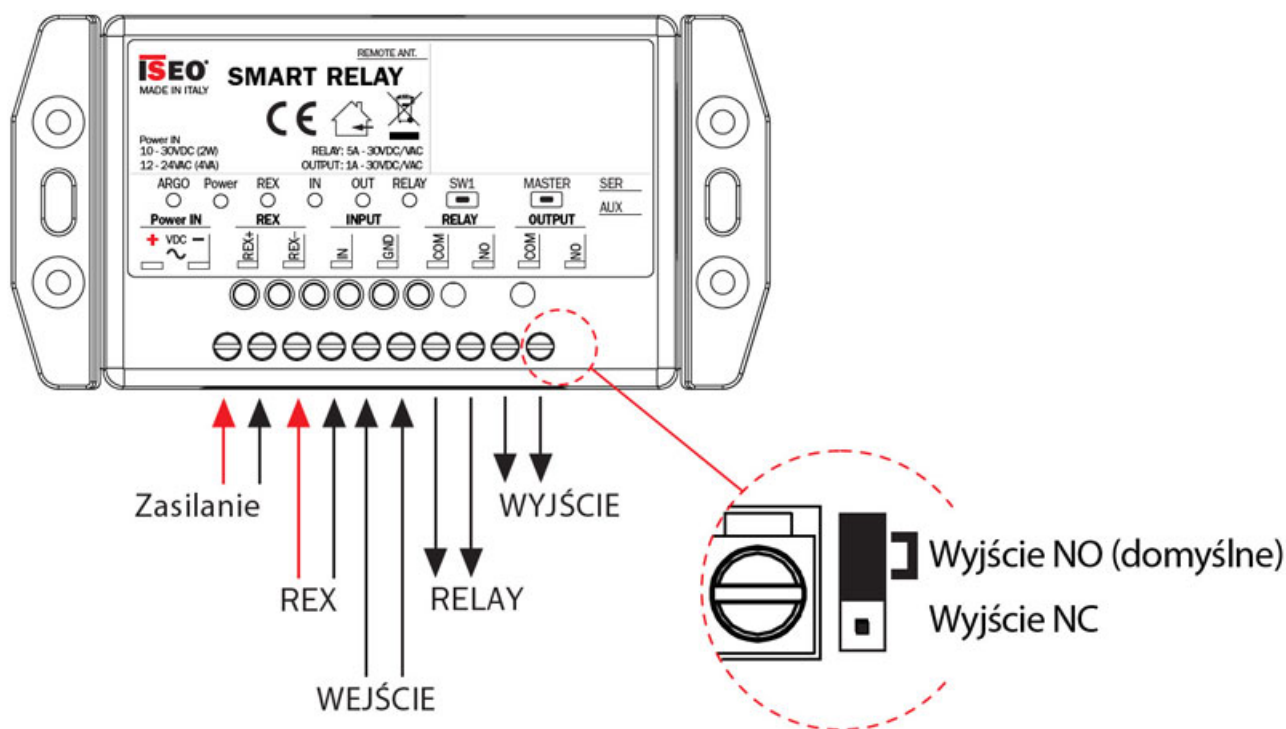

## Opis produktu

Inteligentny przekaźnik wyposażony we **wbudowaną antenę Bluetooth 5.0** obsługującą częstotliwości 2,40-2,45 GHz. Domyślnie zaprogramowany do pracy w trybie Normally Open (NO). Jego tryb pracy można zmienić na Normally Closed (NC) korzystając ze zworki, umieszczonej pod obudową, co prezentuje poniższa grafika. Wymaga zastosowania zasilacza 10-30 VDC (2W) 12-24 VAC (4VA).

### Wygodne sterowanie różnymi urządzeniami

Umożliwia **sterowanie napędami bram, furtkami, szlabanami oraz zamkami elektrycznymi** przy użyciu smartfona z zainstalowaną aplikacją Argo oraz z włączoną obsługą technologii Bluetooth Smart, która umożliwia komunikację smartfona z przekaźnikiem **z odległości do 10 metrów**.

## Rodzaje wejść i wyjść

Przekaźnik posiada dwa wejścia: **optoizolowane wejście REX** (Request to Exit) i **wejście konfigurowalne** oraz **dwa wyjścia**: wyjście przekaźnika 5 A i konfigurowalne wyjście sygnału 1 A. Urządzenie może pracować w temperaturze od -25°C do +70°C.