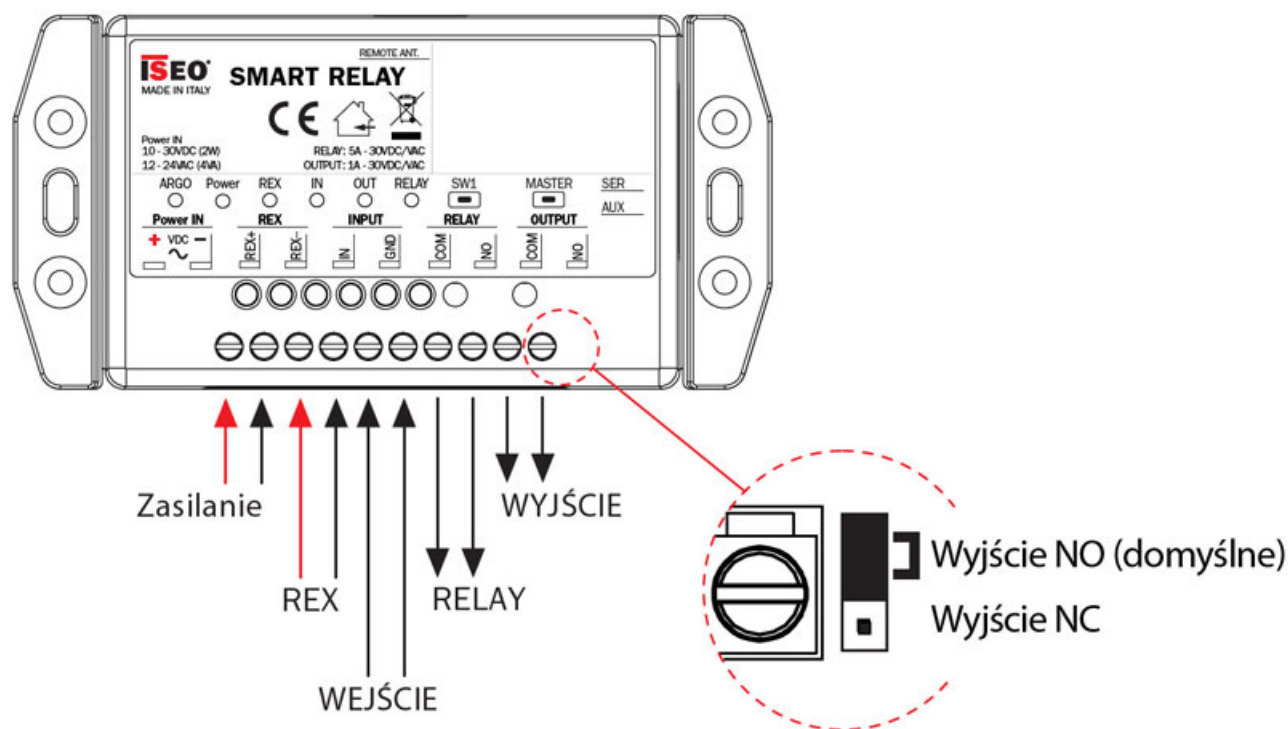

Opis produktu

Inteligentny przekaźnik wyposażony we **wbudowaną antenę Bluetooth 5.0** obsługującą częstotliwości 2,40-2,45 GHz. Domyślnie zaprogramowany do pracy w trybie Normally Open (NO). Jego tryb pracy można zmienić na Normally Closed (NC) korzystając ze zworki, umieszczonej pod obudową, co prezentuje poniższa grafika. Wymaga zastosowania zasilacza 10-30 VDC (2W) 12-24 VAC (4VA).

Wygodne sterowanie różnymi urządzeniami

Umożliwia **sterowanie napędami bram, furtkami, szlabanami oraz zamkami elektrycznymi** przy użyciu smartfona z zainstalowaną aplikacją Argo oraz z włączoną obsługą technologii Bluetooth Smart, która umożliwia komunikację smartfona z przekaźnikiem **z odległości do 10 metrów**.

Konfiguracja przekaźnika i aplikacji Argo

Szerokie możliwości w zakresie konfiguracji aplikacji Argo pozwalają na dostosowanie sposobu działania przekaźnika do indywidualnych potrzeb.

Co więcej dzięki dedykowanemu oprogramowaniu **Argo SDK (Software Development Kit)** istnieje możliwość zintegrowania aplikacji Argo z popularnymi systemami automatyki domowej i przemysłowej oferowanymi przez takich dostawców jak między innymi **Microntel, Gewiss, Sofia Locks** czy **Locken**.

Budowa i montaż przekaźnika

Rodzaje wejść i wyjść

Przekaźnik posiada dwa wejścia: **optoizolowane wejście REX** (Request to Exit) i **wejście konfigurowalne** oraz **dwa wyjścia**: wyjście przekaźnika 5 A i konfigurowalne wyjście sygnału 1 A. Urządzenie może pracować w temperaturze od -25°C do +70°C.