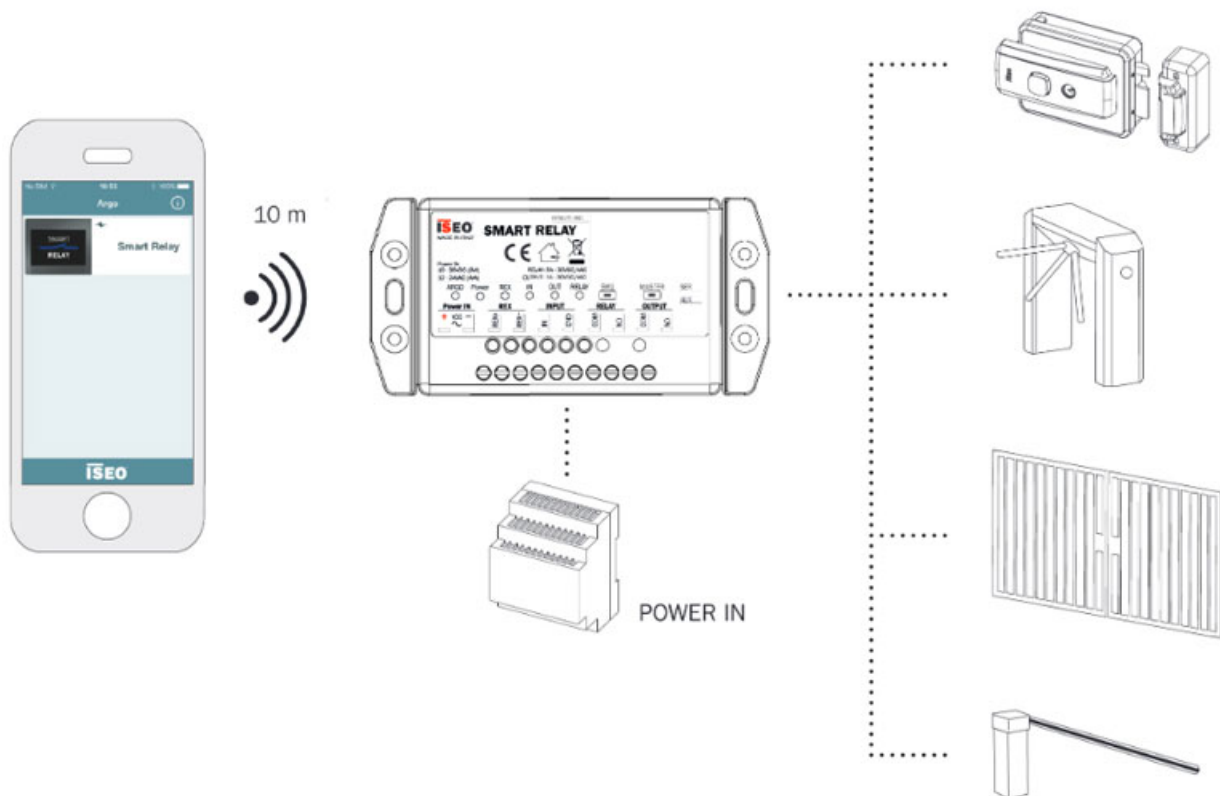

## Opis produktu

Inteligentny przekaźnik wyposażony we **wbudowaną antenę Bluetooth 5.0** obsługującą częstotliwości 2,40-2,45 GHz. Domyślnie zaprogramowany do pracy w trybie Normally Open (NO). Jego tryb pracy można zmienić na Normally Closed (NC) korzystając ze zworki, umieszczonej pod obudową, co prezentuje poniższa grafika. Wymaga zastosowania zasilacza 10-30 VDC (2W) 12-24 VAC (4VA).

### Wygodne sterowanie różnymi urządzeniami

Umożliwia **sterowanie napędami bram, furtkami, szlabanami oraz zamkami elektrycznymi** przy użyciu smartfona z zainstalowaną aplikacją Argo oraz z włączoną obsługą technologii Bluetooth Smart, która umożliwia komunikację smartfona z przekaźnikiem **z odległości do 10 metrów**.

## Rodzaje wejść i wyjść

Przekaźnik posiada dwa wejścia: **optoizolowane wejście REX** (Request to Exit) i **wejście konfigurowalne** oraz **dwa wyjścia**: wyjście przekaźnika 5 A i konfigurowalne wyjście sygnału 1 A. Urządzenie może pracować w temperaturze od -25°C do +70°C.