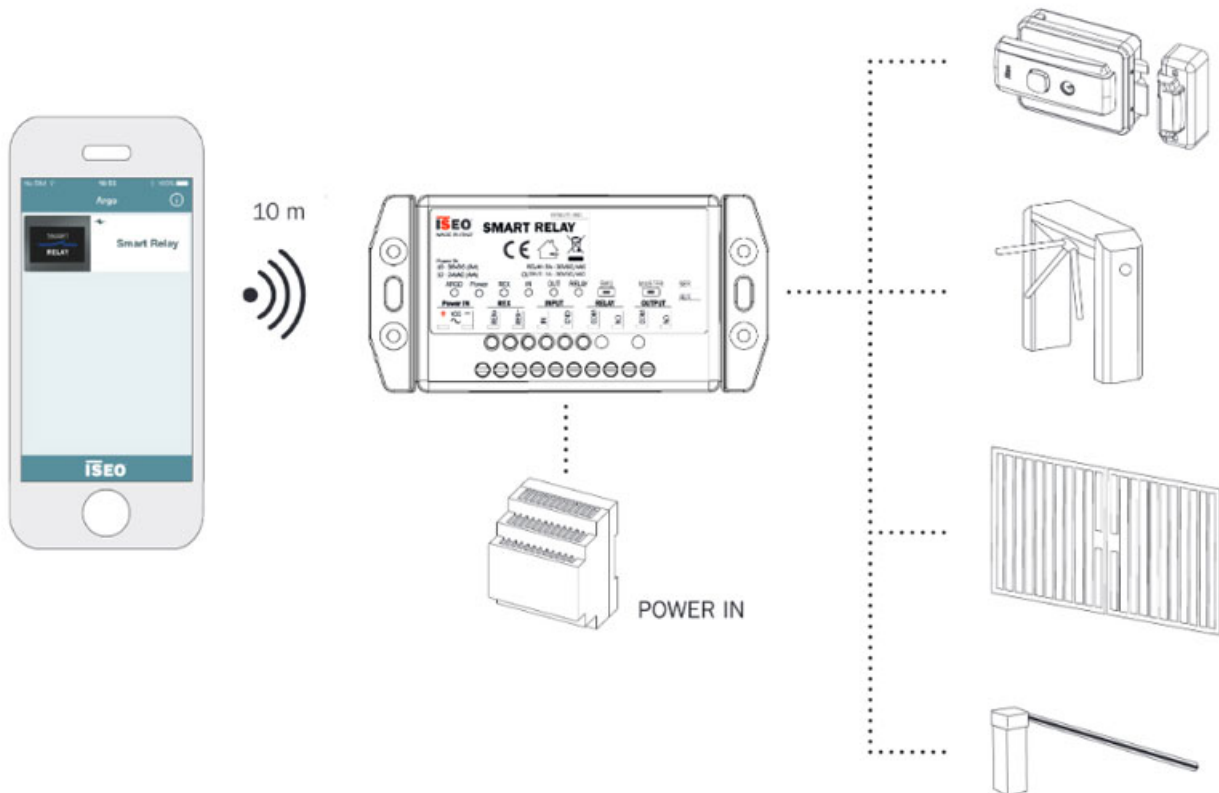

Budowa i montaż przekaźnika

Rodzaje wejść i wyjść

Przekaźnik posiada dwa wejścia: **optoizolowane wejście REX** (Request to Exit) i **wejście konfigurowalne** oraz **dwa wyjścia**: wyjście przekaźnika 5 A i konfigurowalne wyjście sygnału 1 A. Urządzenie może pracować w temperaturze od -25°C do +70°C.

Przedstawione informacje nie stanowią oferty handlowej w rozumieniu art.66 §1 Kodeksu Cywilnego. Ze względu na ciągle poszerzanie asortymentu niektóre informacje mogą być nieaktualne. NOVET Spółka z o.o. zastrzega sobie prawo do dokonywania zmian oraz poprawiania treści udostępnianych w serwisie www.novet.eu w każdym czasie i w dowolnym zakresie bez wcześniejszego powiadomienia użytkowników. Kolory mają charakter orientacyjny i ze względu na technologię reprodukcji mogą się one różnić od rzeczywistych kolorów produktu.