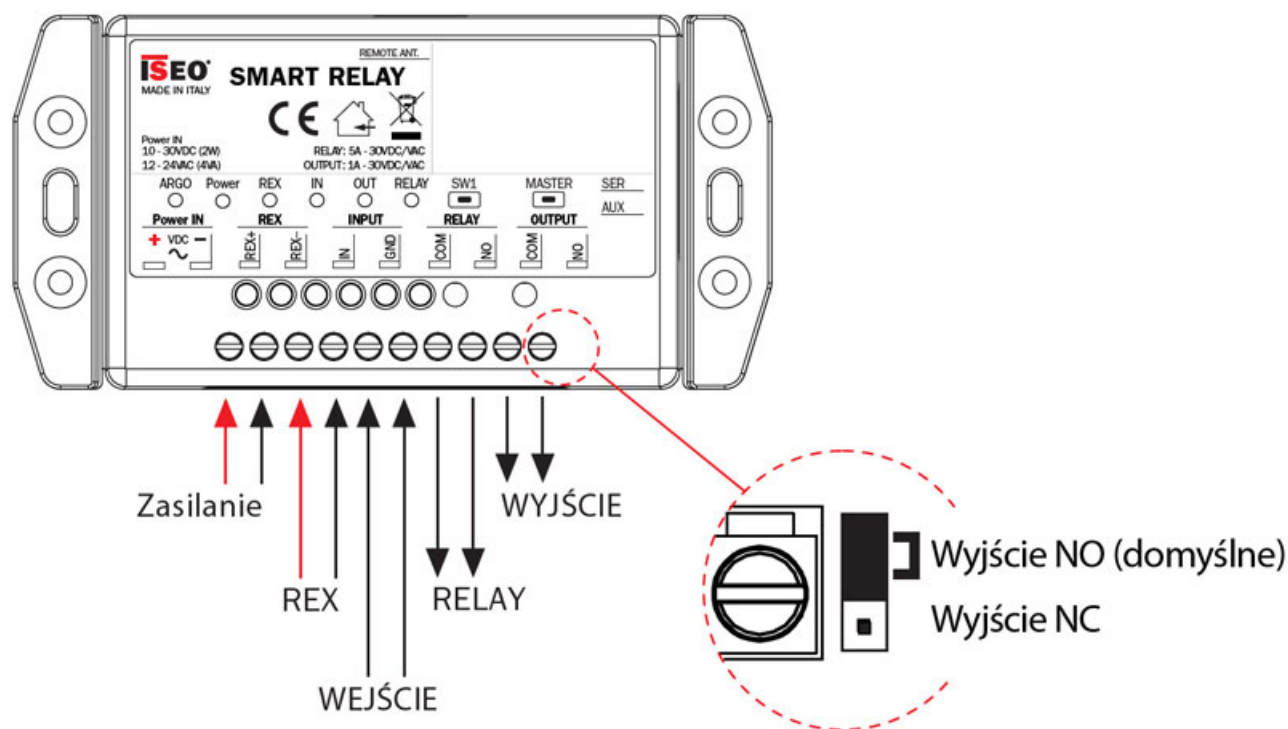

Budowa i montaż przekaźnika

Rodzaje wejść i wyjść

Przekaźnik posiada dwa wejścia: **optoizolowane wejście REX** (Request to Exit) i **wejście konfigurowalne** oraz **dwa wyjścia**: wyjście przekaźnika 5 A i konfigurowalne wyjście sygnału 1 A. Urządzenie może pracować w temperaturze od -25°C do +70°C.

Przedstawione informacje nie stanowią oferty handlowej w rozumieniu art.66 §1 Kodeksu Cywilnego. Ze względu na ciągłe poszerzanie asortymentu niektóre informacje mogą być nieaktualne. NOVET Spółka z o.o. zastrzega sobie prawo do dokonywania zmian oraz poprawiania treści udostępnianych w serwisie www.novet.eu w każdym czasie i w dowolnym zakresie bez wcześniejszego powiadomienia użytkowników. Kolory mają charakter orientacyjny i ze względu na technologię reprodukcji mogą się one różnić od rzeczywistych kolorów produktu.