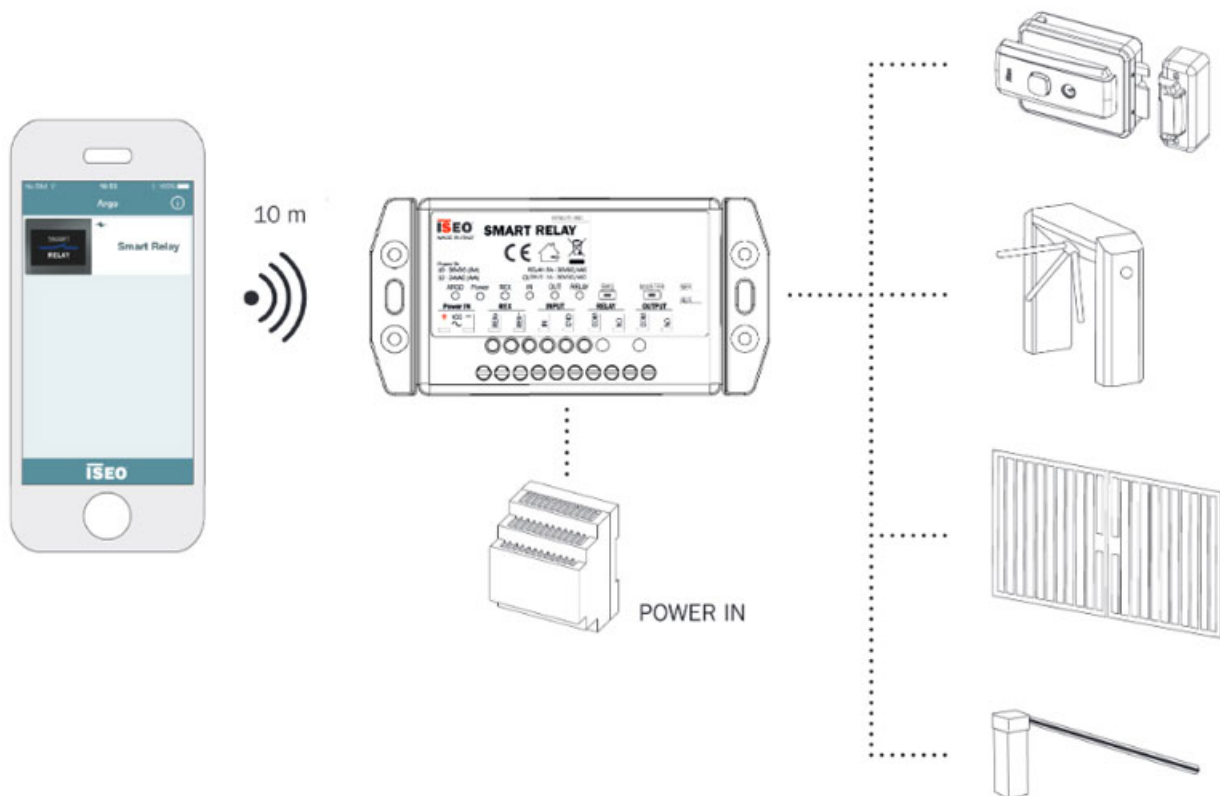

Indeks: **5E065501**
Kod EAN: **8020614689516**

Producent:	ISEO
Wykończenie:	Czarne
Do drzwi:	Z kontrolą dostępu
Bluetooth:	Tak

Warianty produktu

Indeks	Cena
SMART RELAY 2.0 (ARGO) 5E065501	1 399,03 zł VAT 23%

Opis produktu

Inteligentny przekaźnik wyposażony we **wbudowaną antenę Bluetooth 5.0** obsługującą częstotliwości 2,40-2,45 GHz. Domyślnie zaprogramowany do pracy w trybie Normally Open (NO). Jego tryb pracy można zmienić na Normally Closed (NC) korzystając ze zworki, umieszczonej pod obudową, co prezentuje poniższa grafika. Wymaga zastosowania zasilacza 10-30 VDC (2W) 12-24 VAC (4VA).

Wygodne sterowanie różnymi urządzeniami

Umożliwia **sterowanie napędami bram, furtkami, szlabanami oraz zamkami elektrycznymi** przy użyciu smartfona z zainstalowaną aplikacją Argo oraz z włączoną obsługą technologii Bluetooth Smart, która umożliwia komunikację smartfona z przekaźnikiem **z odległości do 10 metrów**.

Budowa i montaż przekaźnika

Rodzaje wejść i wyjść

Przekaźnik posiada dwa wejścia: **optoizolowane wejście REX** (Request to Exit) i **wejście konfigurowalne** oraz **dwa wyjścia**: wyjście przekaźnika 5 A i konfigurowalne wyjście sygnału 1 A. Urządzenie może pracować w temperaturze od -25°C do +70°C.